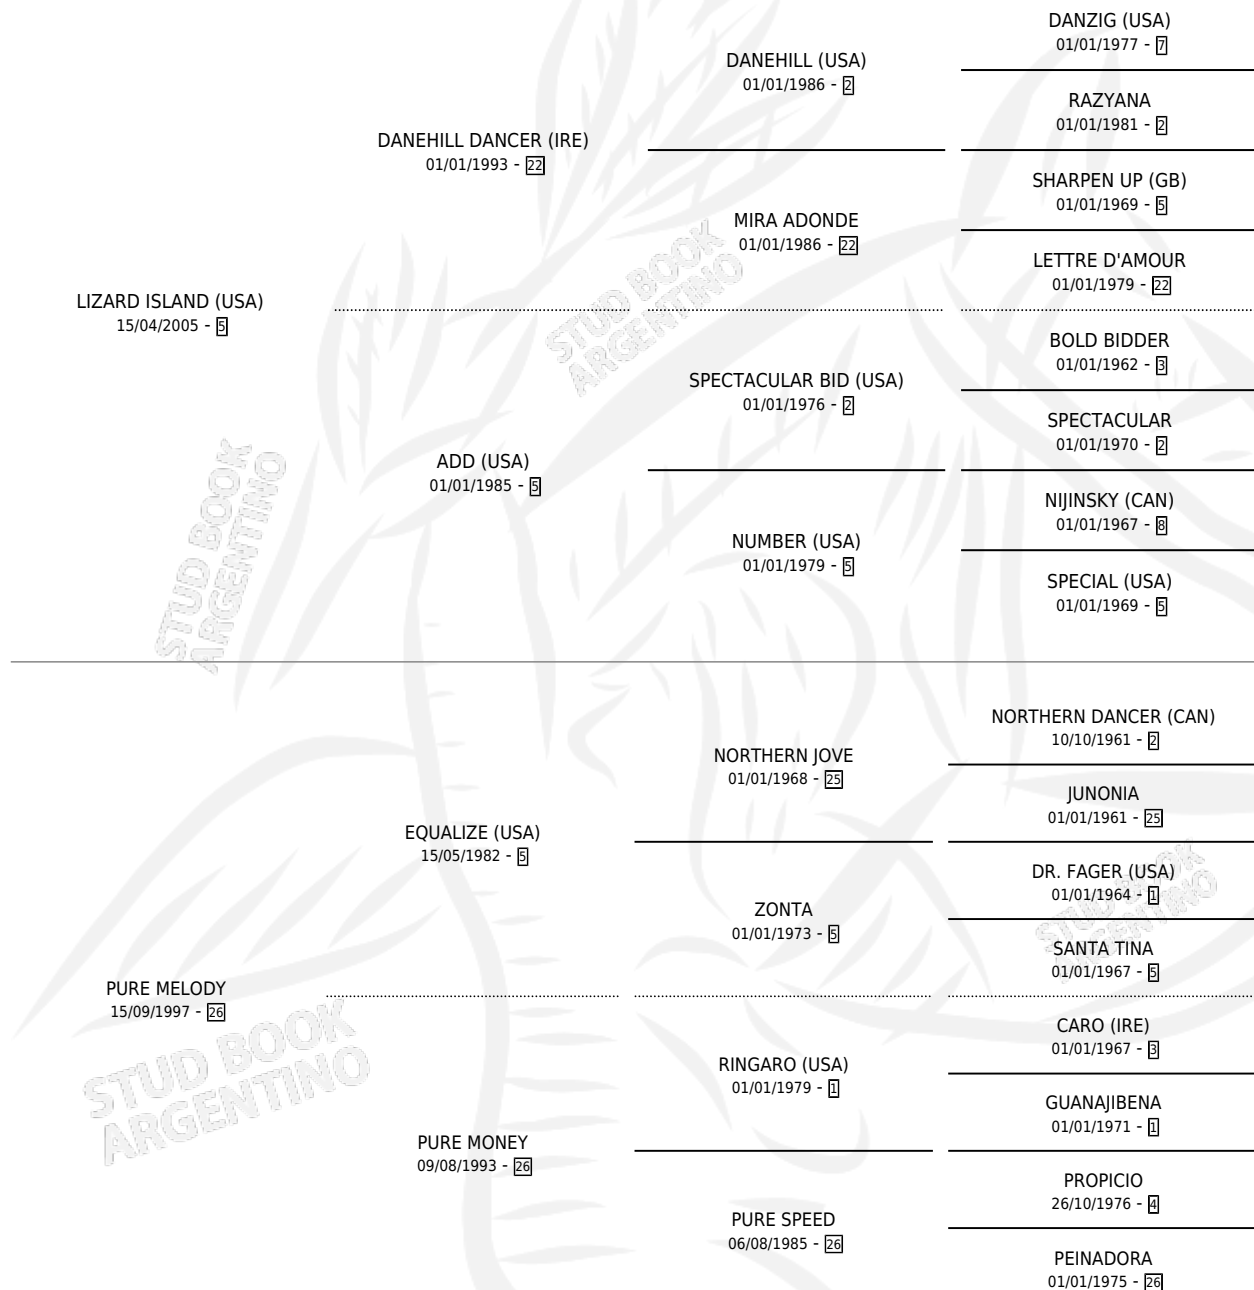

PERFECT MELODY

por LIZARD ISLAND (USA) y PURE MELODY por EQUALIZE (USA)

Argentina · Hembra · Zaino · SP · 10/10/2010
Familia 26 · Volumen 40

ESTADO

TIPIFICACIÓN SANGUÍNEA	X
TIPIFICACIÓN POR ADN	✓
PASAPORTE	✓
IDENTIFICACIÓN POR MICROCHIP	✓
REPRODUCTOR	✓

Lugar de nacimiento: Abolengo
Criador: Abolengo

~

HIJOS

	MACHOS	HEMBRAS
10 NACIERON	4	6
6 CORRIERON	3	3
5 GANARON	2	3

1	0	0
GANADORES CL	GANADORES GR	GANADORES G1

PEDIGREE