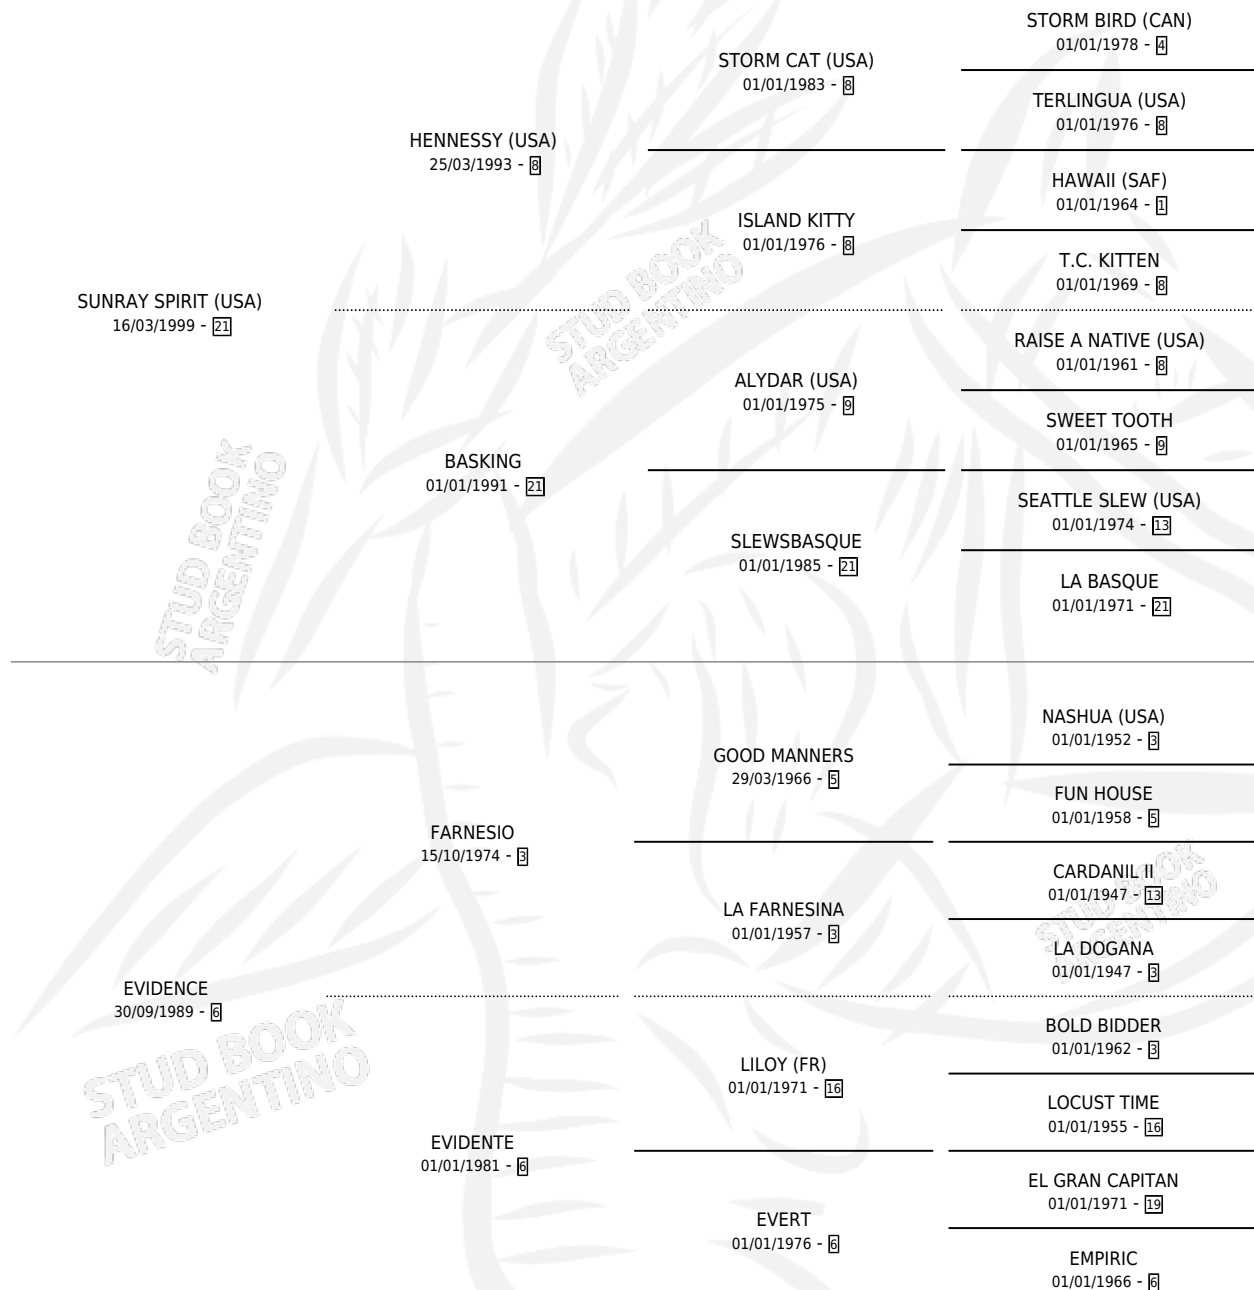

ERNIECCLESTONE

por **SUNRAY SPIRIT (USA)** y **EVIDENCE** por **FARNESIO**

Argentina · Macho · Alazan · SP · 16/10/2010
Familia 6-f · Volumen 40

ESTADO

TIPIFICACIÓN SANGUÍNEA	X
TIPIFICACIÓN POR ADN	X
PASAPORTE	X
IDENTIFICACIÓN POR MICROCHIP	X
REPRODUCTOR	X

Lugar de nacimiento: Abolengo

Criador: Abolengo

PEDIGREE