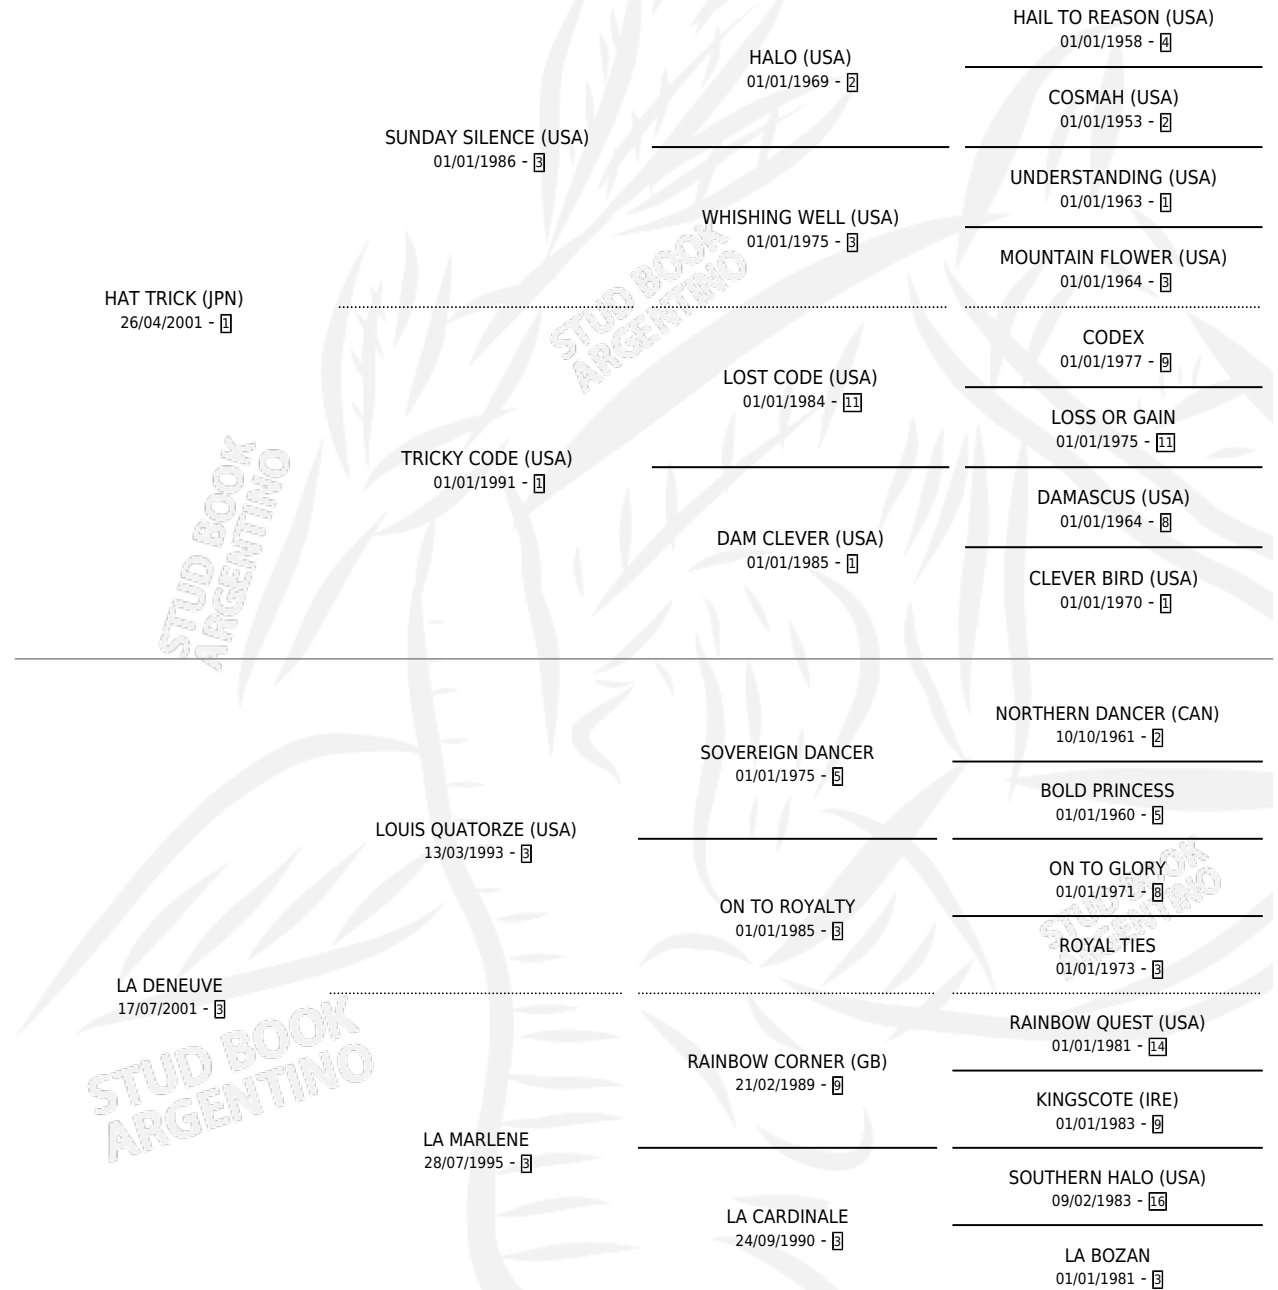

NEGRO TORO

por HAT TRICK (JPN) y LA DENEUVE por LOUIS QUATORZE (USA)

Argentina · Macho · Zaino · SP · 08/09/2010
Familia 3-h · Volumen 40

ESTADO

TIPIFICACIÓN SANGUÍNEA	X
TIPIFICACIÓN POR ADN	X
PASAPORTE	X
IDENTIFICACIÓN POR MICROCHIP	X
REPRODUCTOR	X

Lugar de nacimiento: El Mallin
Criador: Blazeovich Pablo Adrian

PEDIGREE

NEGRO TORO

Datos oficiales del Stud Book Argentino

Documento generado el 02/05/2026

studbook.org.ar