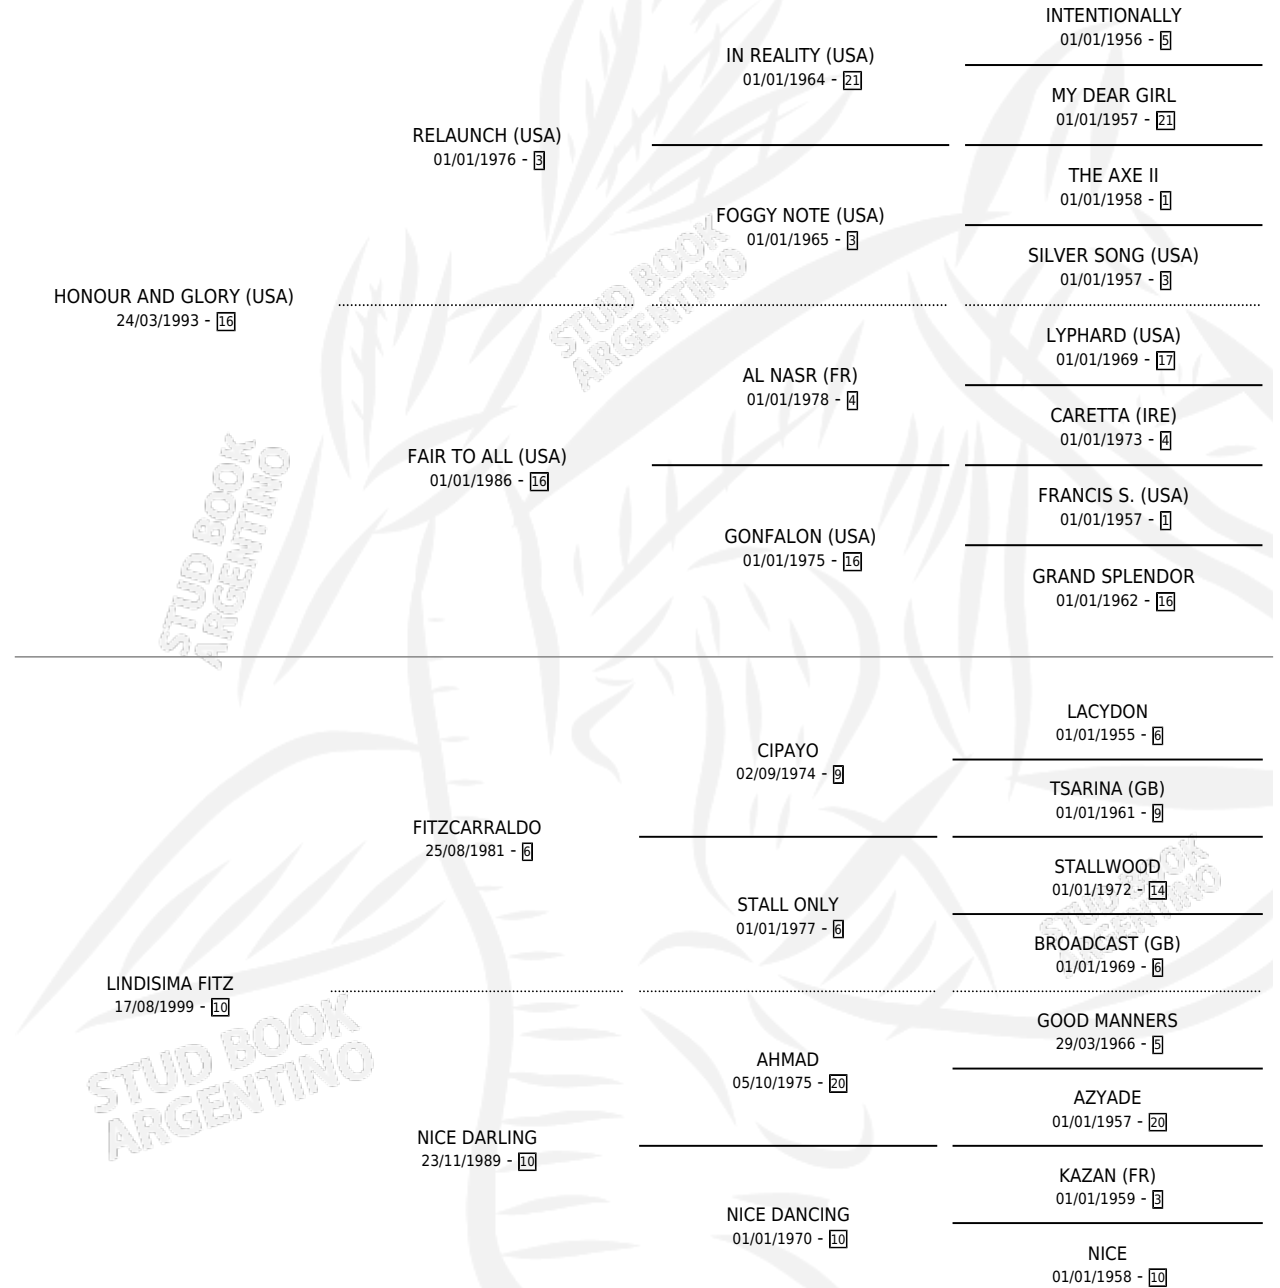

NICE HONOUR

por HONOUR AND GLORY (USA) y LINDISIMA FITZ por FITZCARRALDO

Argentina · Macho · Zaino · SP · 18/10/2010
Familia 10 · Volumen 40

ESTADO

TIPIFICACIÓN SANGUÍNEA	X
TIPIFICACIÓN POR ADN	✓
PASAPORTE	✓
IDENTIFICACIÓN POR MICROCHIP	✓
REPRODUCTOR	X

Lugar de nacimiento: Firmamento

Criador: Firmamento

PEDIGREE