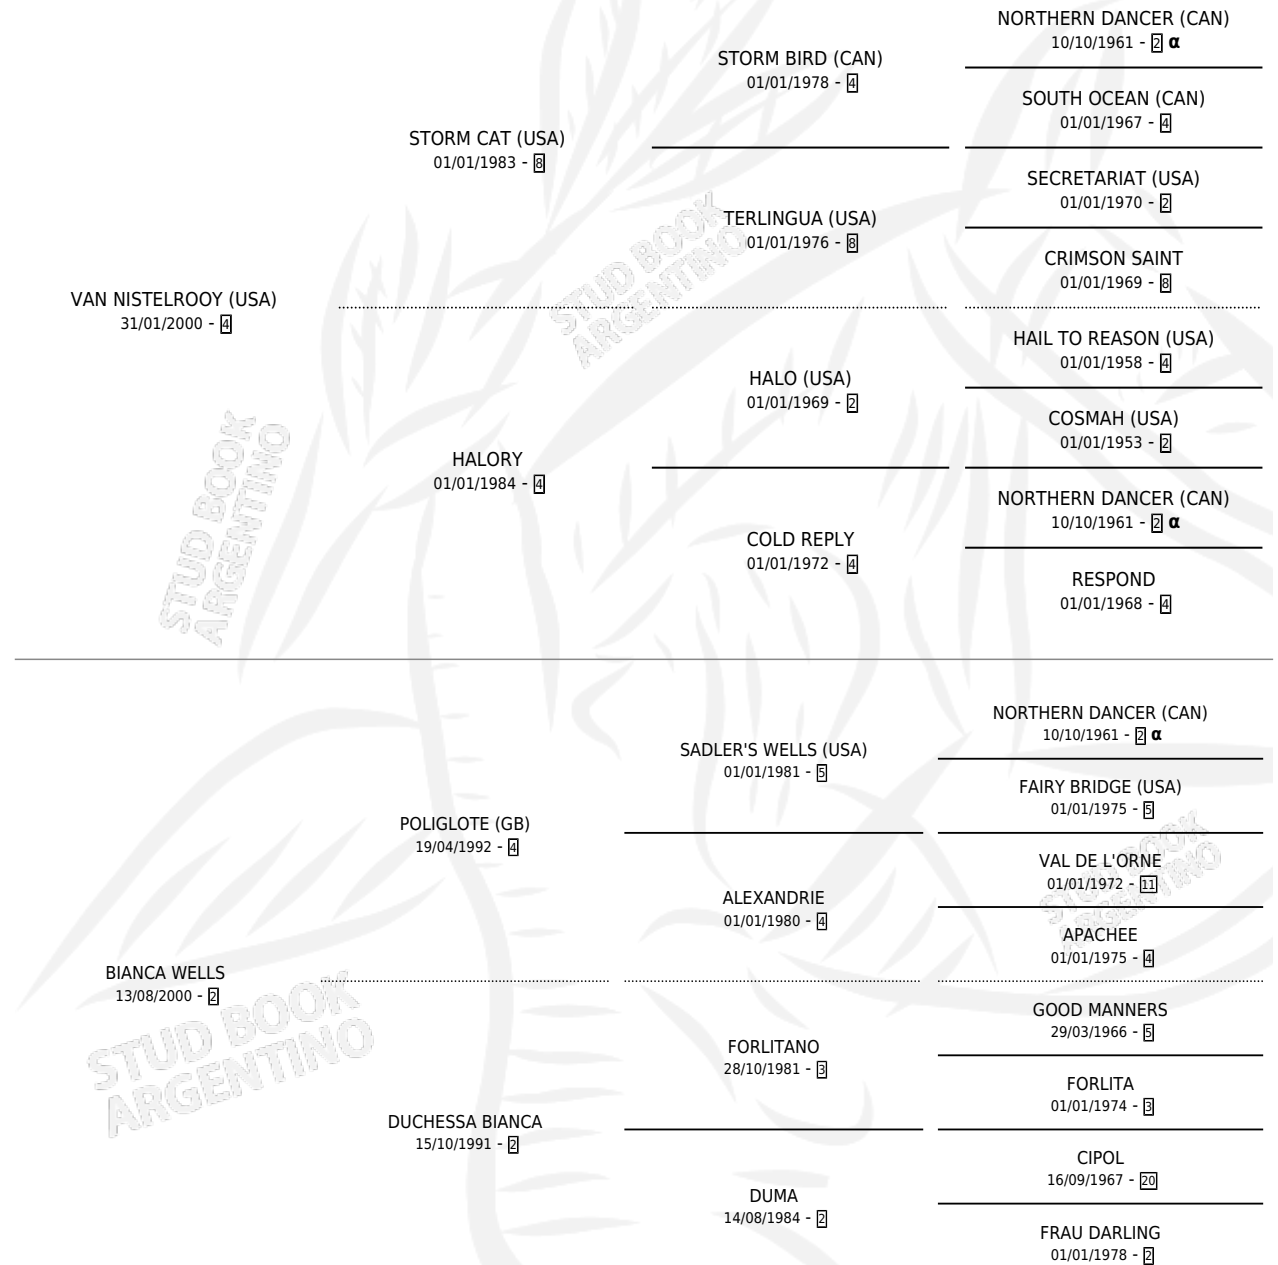

WHITE NISTEL

por **VAN NISTELROOY (USA)** y **BIANCA WELLS** por **POLIGLOTE (GB)**

Argentina · Hembra · Alazan · SP · 08/10/2010
Familia 2-o · Volumen 40

ESTADO

TIPIFICACIÓN SANGUÍNEA	X
TIPIFICACIÓN POR ADN	✓
PASAPORTE	✓
IDENTIFICACIÓN POR MICROCHIP	✓
REPRODUCTOR	✓

Lugar de nacimiento: Firmamento

Criador: Firmamento

PEDIGREE

INBREEDING : α

S

mientos 0 / Efectividad 0.00%

PADRILLO	PRODUCTO	CRIADOR	1ER SERVICIO	ÚLTIMO SERVICIO
GARATERO	∅		20/10/2014	25/10/2014
WHITE NISTEL SEATTLE FITZ	∅		21/08/2013	21/08/2013