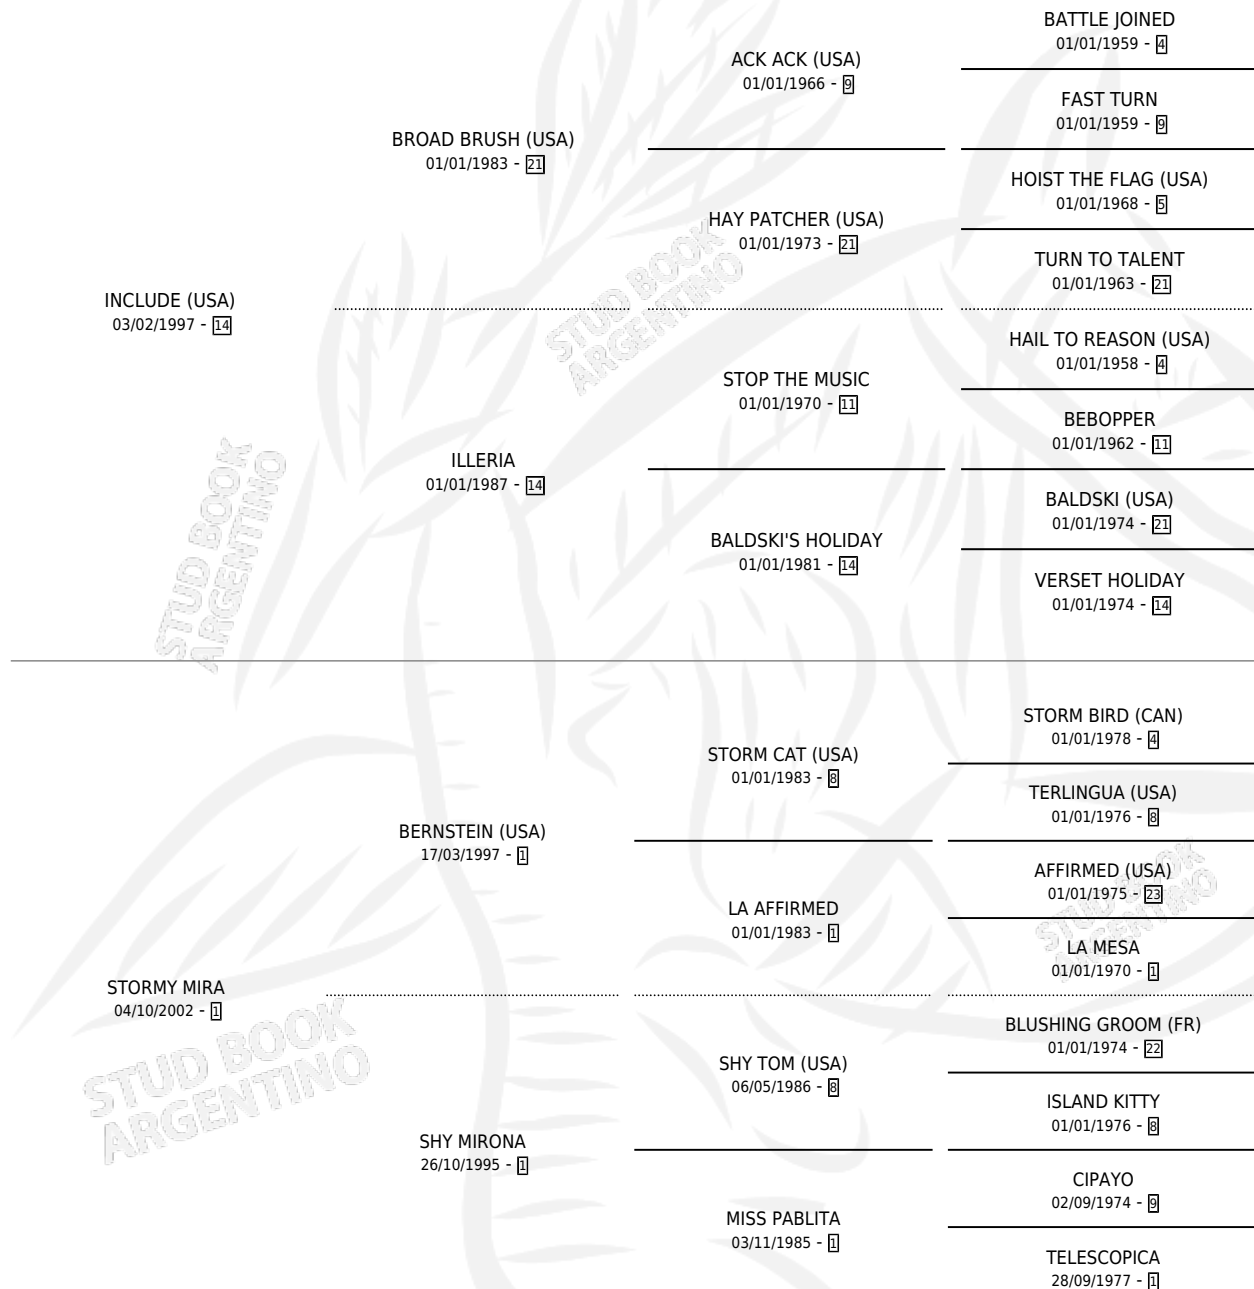

MITICA INC

por **INCLUDE (USA)** y **STORMY MIRA** por **BERNSTEIN (USA)**

Argentina · Hembra · Zaino · SP · 16/10/2010
Familia 1-s · Volumen 40

ESTADO

TIPIFICACIÓN SANGUÍNEA	X
TIPIFICACIÓN POR ADN	✓
PASAPORTE	✓
IDENTIFICACIÓN POR MICROCHIP	✓
REPRODUCTOR	✓

Lugar de nacimiento: La Biznaga
Criador: La Biznaga

~

HIJOS

	MACHOS	HEMBRAS
8 NACIERON	4	4
2 CORRIERON	2	0
2 GANARON	2	0

0	0	0
GANADORES CL	GANADORES GR	GANADORES G1

PEDIGREE

S

cimientos 8 / Efectividad 80.00%

PADRILLO	PRODUCTO	CRIADOR	1ER SERVICIO	ÚLTIMO SERVICIO
IVAR (BRZ)	CHE MITICO (M Z, 29/09/2025)	HARAS RIO DOIS IRMAOS S.R.L. LOSINNO PATRICIO FRANCISCO	04/10/2024	23/10/2024
IVAR (BRZ)	CHE MISTICA (H Z, 11/09/2024)	HARAS RIO DOIS IRMAOS S.R.L. LOSINNO PATRICIO FRANCISCO	29/09/2023	29/09/2023
SEÑOR CANDY (USA) studbook.org.ar	CHE SOÑADO (M Z, 10/09/2023)	LOSINNO PATRICIO FRANCISCO	17/08/2022	08/09/2022
EQUAL TALENT	CHE CARABANA (H Z, 21/07/2022)	LOSINNO PATRICIO FRANCISCO	12/08/2021	12/08/2021
SEÑOR CANDY (USA)	Ø		31/10/2020	31/10/2020
GREENSPRING (USA)	CHE PANDEMIA (H Z, 05/10/2020)	LOSINNO PATRICIO FRANCISCO	12/10/2019	12/10/2019
GREENSPRING (USA)	CHE BUFON (M Z, 21/07/2019)	LOSINNO PATRICIO FRANCISCO	06/08/2018	06/08/2018
GREENSPRING (USA)	Ø		12/10/2017	12/10/2017
MASTER OF HOUNDS (USA)	CHE MELENA (M Z, 15/09/2017)	LOSINNO PATRICIO FRANCISCO	13/09/2016	13/09/2016
SEÑOR CANDY (USA)	CHE MISTICA (H Z, 20/08/2016) •MURIÓ EL 07/02/2017•	LOSINNO PATRICIO FRANCISCO	31/08/2015	31/08/2015