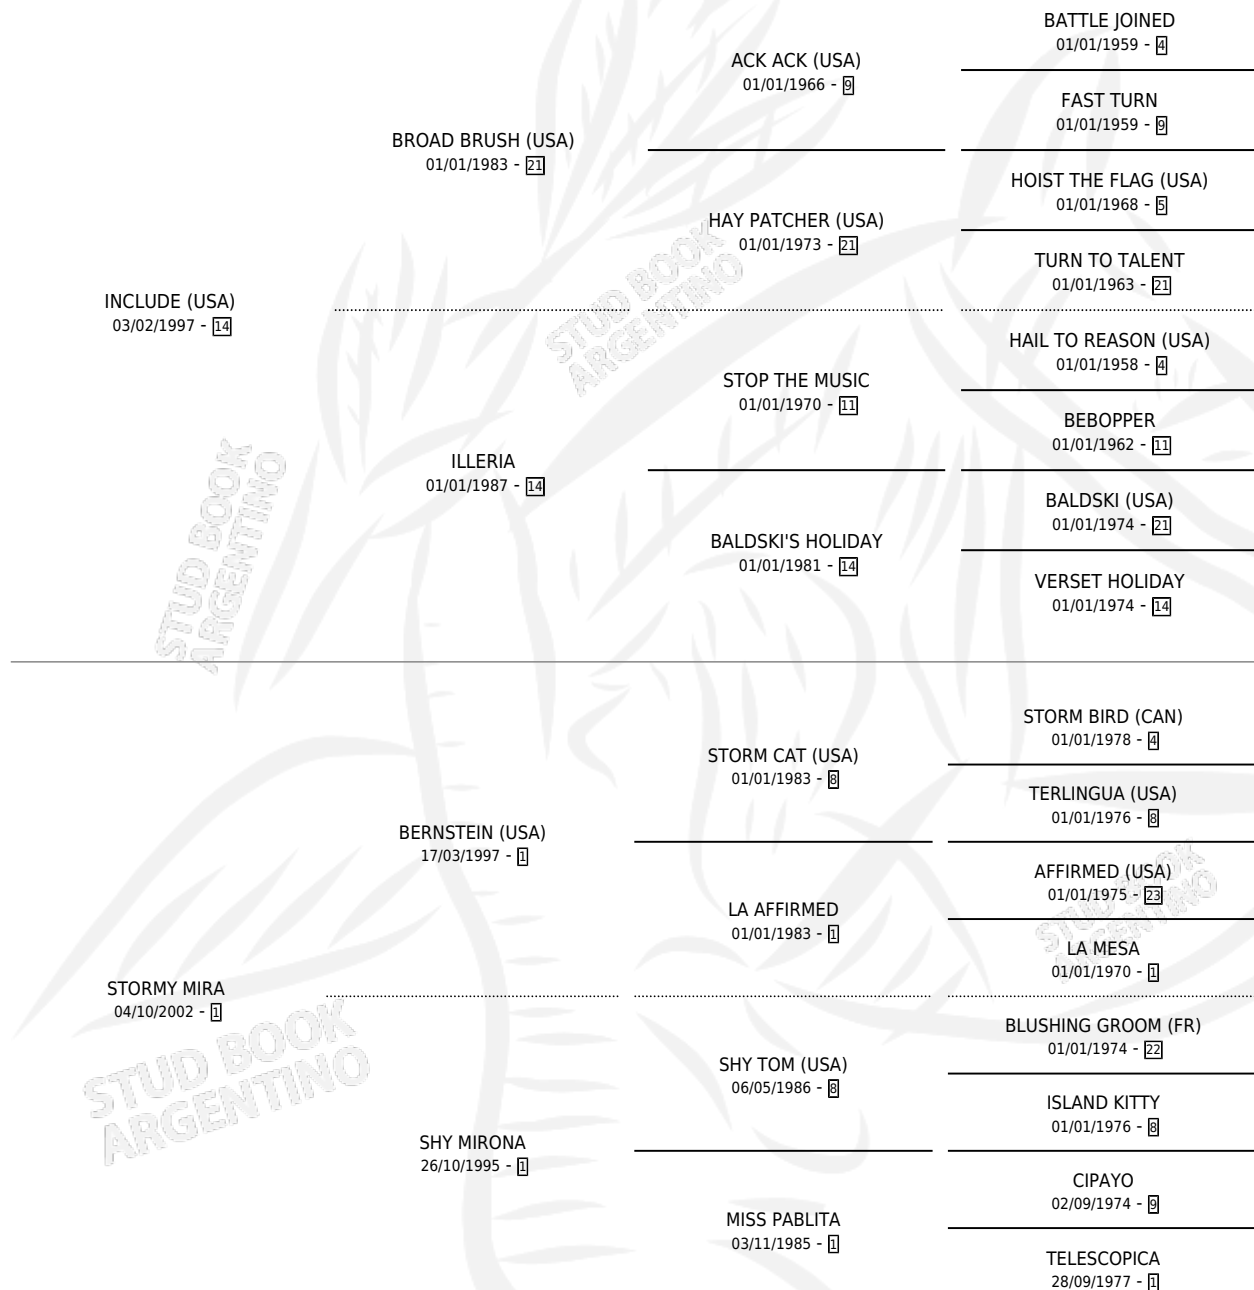

MITICA INC

por **INCLUDE (USA)** y **STORMY MIRA** por **BERNSTEIN (USA)**

Argentina · Hembra · Zaino · SP · 16/10/2010
Familia 1-s · Volumen 40

ESTADO

TIPIFICACIÓN SANGUÍNEA	X
TIPIFICACIÓN POR ADN	✓
PASAPORTE	✓
IDENTIFICACIÓN POR MICROCHIP	✓
REPRODUCTOR	✓

Lugar de nacimiento: La Biznaga
Criador: La Biznaga

~

HIJOS

	MACHOS	HEMBRAS
8 NACIERON	4	4
2 CORRIERON	2	0
2 GANARON	2	0
0 GANADORES CL	0 GANADORES GR	0 GANADORES G1

PEDIGREE