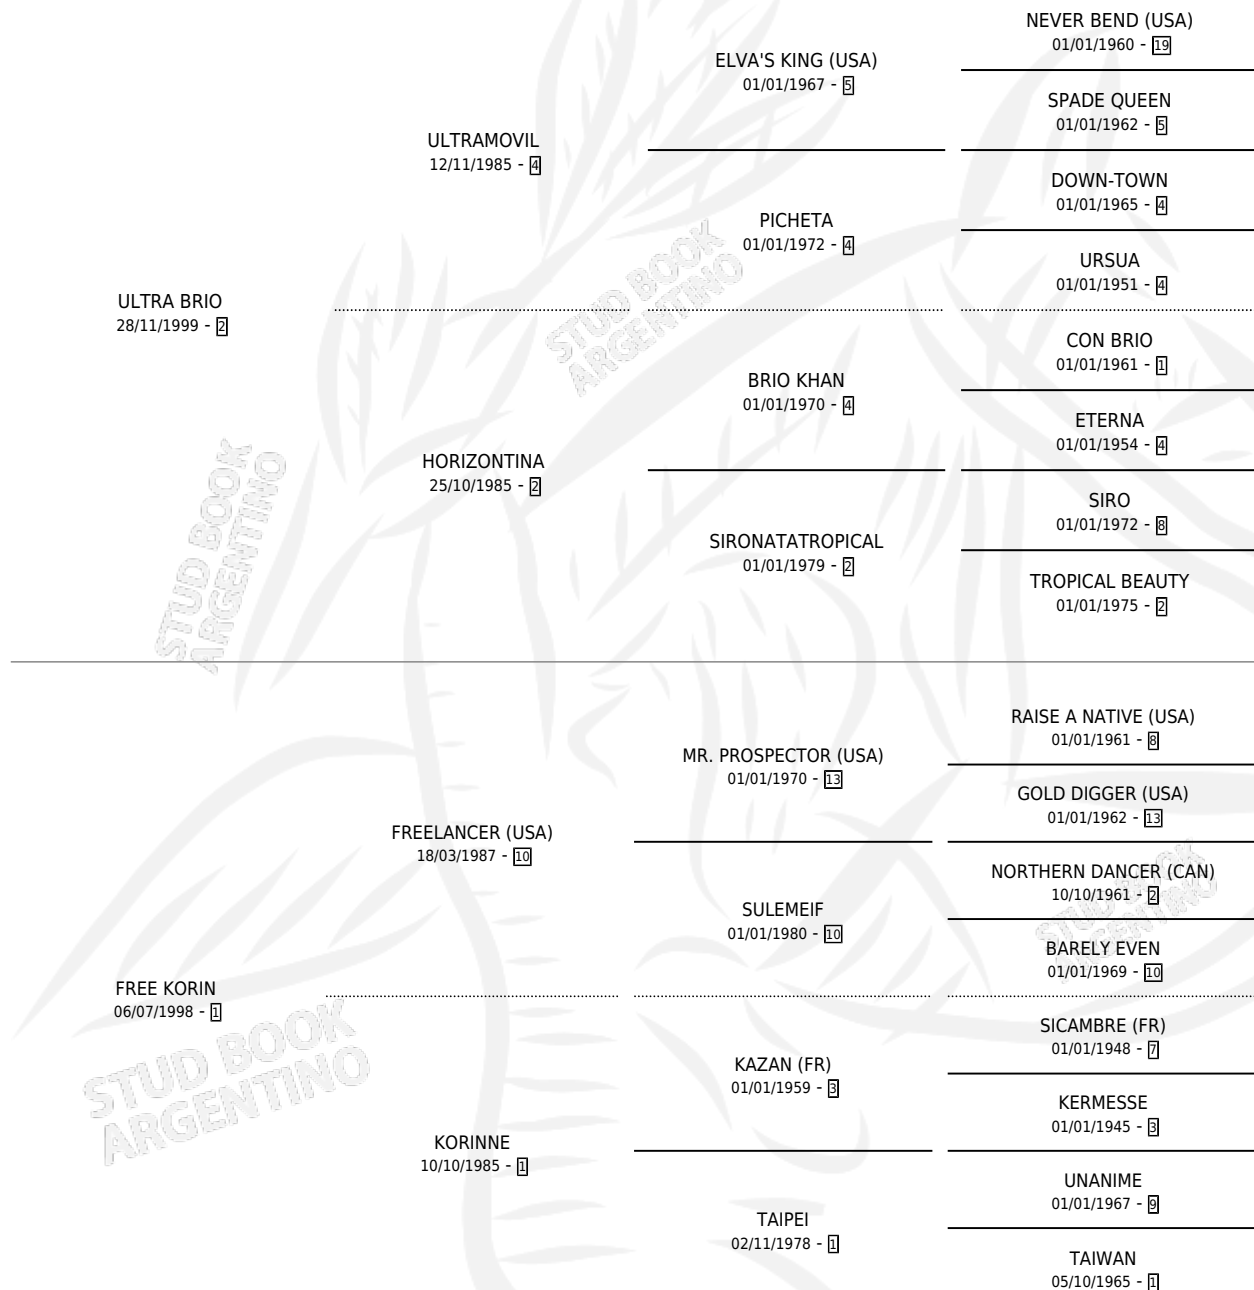

ULTRA KORIN

por **ULTRA BRIO** y **FREE KORIN** por **FREELANCER (USA)**

Argentina · Hembra · Alazan · SP · 04/10/2010
Familia 1-I · Volumen 40

ESTADO

TIPIFICACIÓN SANGUÍNEA	X
TIPIFICACIÓN POR ADN	✓
PASAPORTE	✓
IDENTIFICACIÓN POR MICROCHIP	✓
REPRODUCTOR	X

Lugar de nacimiento: Don Taco

Criador: Sin dato

PEDIGREE

CAMPAÑA

Solo carreras oficiales de Argentina

POR EDAD

EDAD	CC	1°	2°	3°	4°	5°	NP	CLC	CLG	CLCG1	CLGG1	IMPORTE	GANANCIA / CC
5 AÑOS	2	0	0	0	0	0	2	0	0	0	0	\$0	\$0
TOTALES	2	0	0	0	0	0	2	0	0	0	0	\$0	\$0
%		0.0%	0.0%	0.0%	0.0%	0.0%	100%	0.0%	0.0%	0.0%	0.0%		