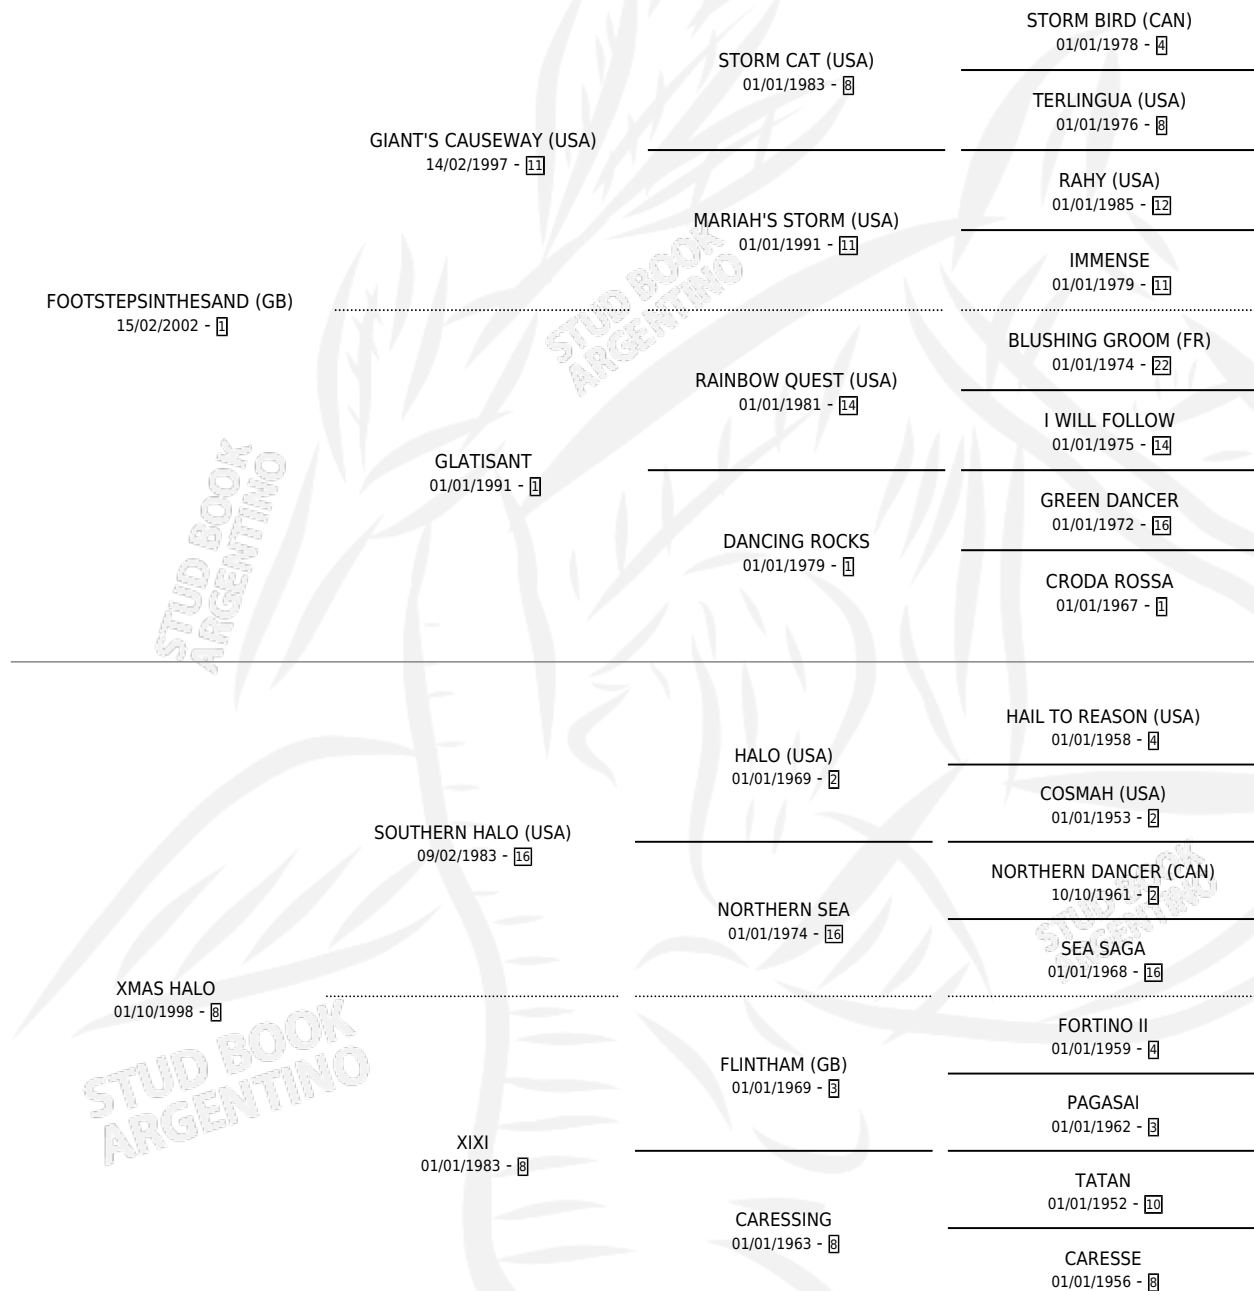

XMAS HOPE

por FOOTSTEPSINTHESAND (GB) y XMAS HALO por
SOUTHERN HALO (USA)

Argentina · Macho · Zaino Colorado · SP · 06/11/2010
Familia 8-j · Volumen 40

ESTADO

TIPIFICACIÓN SANGUÍNEA	X
TIPIFICACIÓN POR ADN	✓
PASAPORTE	✓
IDENTIFICACIÓN POR MICROCHIP	✓
REPRODUCTOR	X

Lugar de nacimiento: Orilla Del Monte

Criador: Orilla Del Monte

PEDIGREE

CAMPAÑA

Solo carreras oficiales de Argentina

POR EDAD

EDAD	CC	1°	2°	3°	4°	5°	NP	CLC	CLG	CLCG1	CLGG1	IMPORTE	GANANCIA / CC
4 AÑOS	7	0	0	0	3	0	4	0	0	0	0	\$17,700	\$2,529
5 AÑOS	3	1	0	0	2	0	0	0	0	0	0	\$42,000	\$14,000
TOTALES	10	1	0	0	5	0	4	0	0	0	0	\$59,700	\$5,970
%		10.0%	0.0%	0.0%	50.0%	0.0%	40.0%	0.0%	0.0%	0.0%	0.0%		

Ganador en Palermo - \$59,700, a los 5 años.

POR DISTANCIA

HIPODROMO	CC	1°	2°	3°	4°	5°	NP	CLC	CLG	CLCG1	CLGG1	IMPORTE
PALERMO	2	1	0	0	1	0	0	0	0	0	0	\$38,500
1200 MTS	2	1	0	0	1	0	0	0	0	0	0	\$38,500
SAN ISIDRO	8	0	0	0	4	0	4	0	0	0	0	\$21,200
1100 MTS	2	0	0	0	2	0	0	0	0	0	0	\$9,400
1400 MTS	2	0	0	0	0	0	2	0	0	0	0	\$0
1200 MTS	3	0	0	0	2	0	1	0	0	0	0	\$11,800
1600 MTS	1	0	0	0	0	0	1	0	0	0	0	\$0