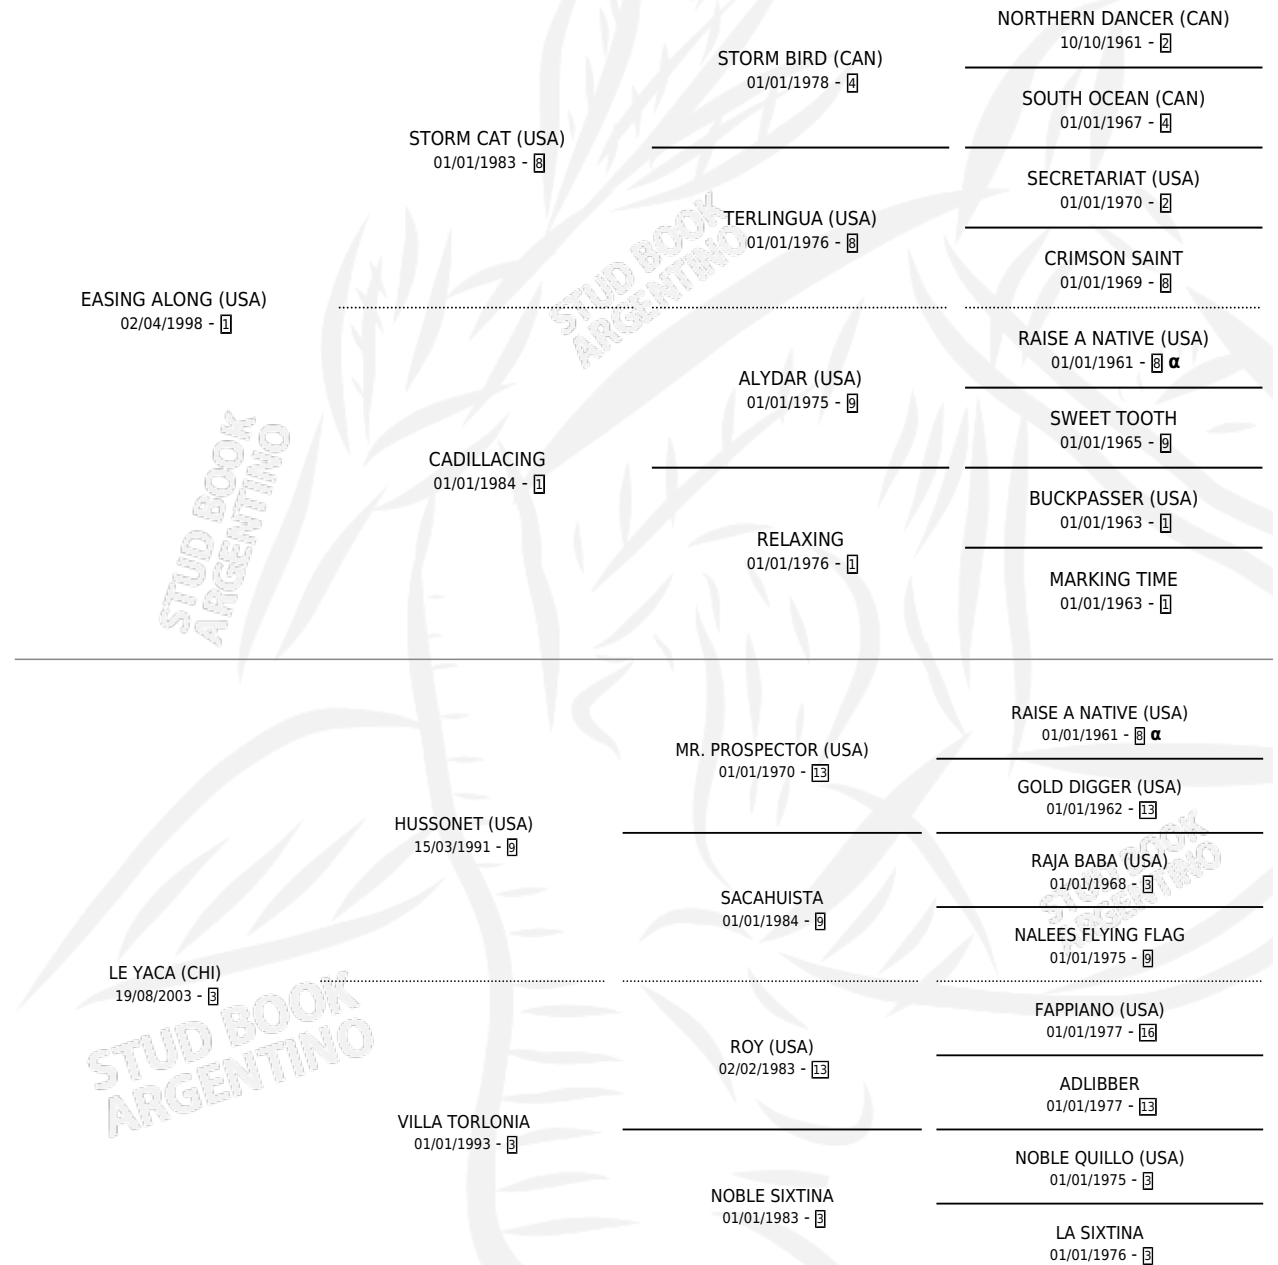

LABOUR

por **EASING ALONG (USA)** y **LE YACA (CHI)** por
HUSSONET (USA)

Argentina · Macho · Zaino · SP · 23/09/2010
Familia 3-b · Volumen 40

ESTADO

TIPIFICACIÓN SANGUÍNEA	X
TIPIFICACIÓN POR ADN	✓
PASAPORTE	✓
IDENTIFICACIÓN POR MICROCHIP	✓
REPRODUCTOR	X

Lugar de nacimiento: Pozo de Luna

Criador: Pozo de Luna

PEDIGREE

INBREEDING : α

EXPORTACIÓN / IMPORTACIÓN

FECHA	MOVIMIENTO	PAÍS
29/10/2014	EXPORTADO	ESTADOS UNIDOS

~

CAMPAÑA

Ganador de 4 carreras en San Isidro - \$326,850, a los 2,3 y 4 años, incluso 2do Pedro Chapar **[G3]**, 3ro Invasor **[G2]** y Clasico Ojo de Agua.

POR DISTANCIA

HIPODROMO	CC	1°	2°	3°	4°	5°	NP	CLC	CLG	CLCG1	CLGG1	IMPORTE
SAN ISIDRO	11	4	3	2	1	1	0	2	0	0	0	\$326,850
1400 MTS	8	4	2	2	0	0	0	2	0	0	0	\$302,800
1600 MTS	2	0	0	0	1	1	0	0	0	0	0	\$8,650
1200 MTS	1	0	1	0	0	0	0	0	0	0	0	\$15,400
PALERMO	1	0	0	0	0	0	1	0	0	0	0	\$0
1400 MTS	1	0	0	0	0	0	1	0	0	0	0	\$0