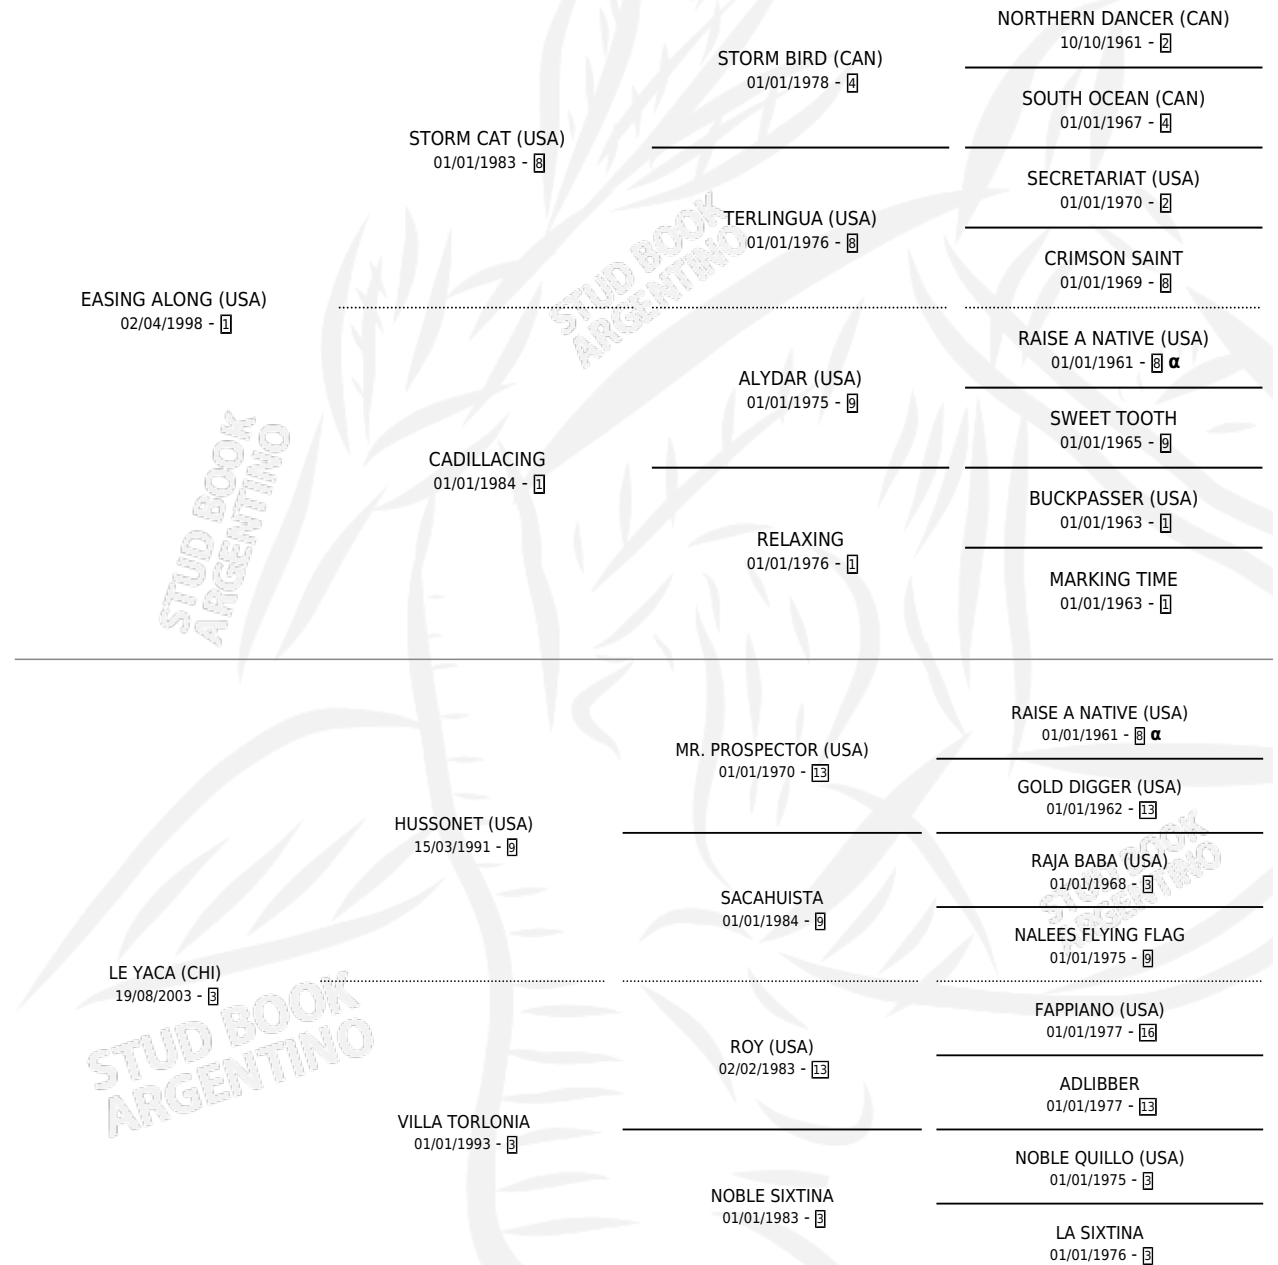

# LABOUR

por **EASING ALONG (USA)** y **LE YACA (CHI)** por  
**HUSSONET (USA)**

Argentina · Macho · Zaino · SP · 23/09/2010  
Familia 3-b · Volumen 40

## ESTADO

TIPIFICACIÓN SANGUÍNEA	X
TIPIFICACIÓN POR ADN	✓
PASAPORTE	✓
IDENTIFICACIÓN POR MICROCHIP	✓
REPRODUCTOR	X

**Lugar de nacimiento:** Pozo de Luna

**Criador:** Pozo de Luna