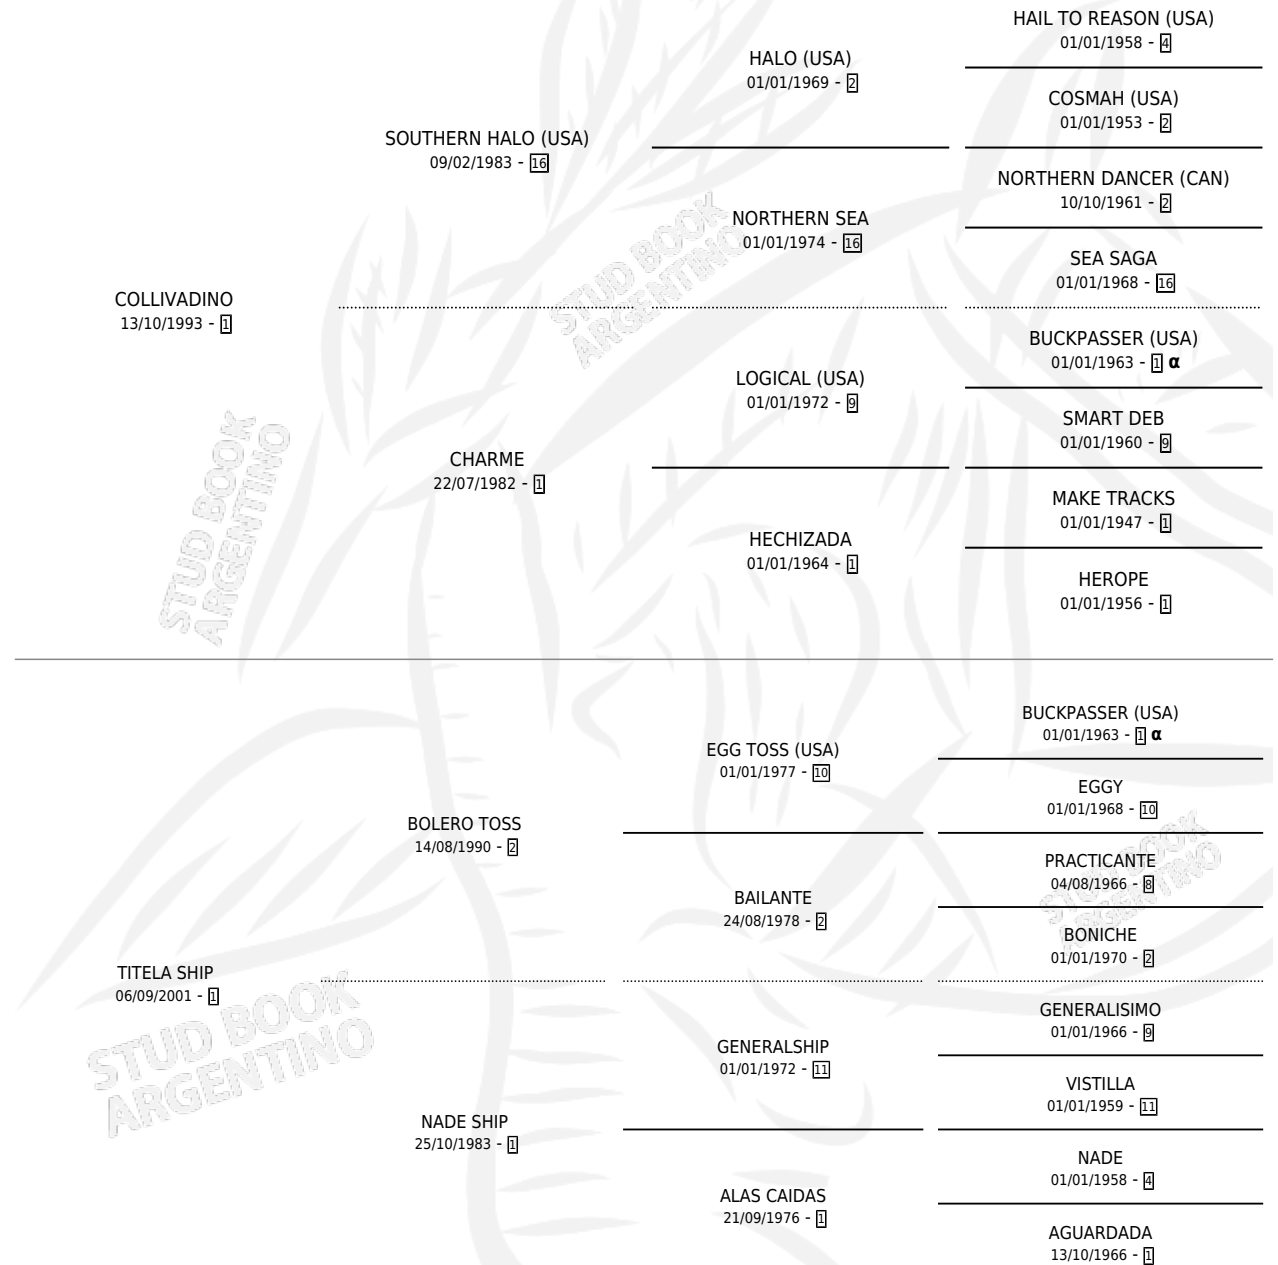

# BEBA COLLI

por COLLIVADINO y TITELA SHIP por BOLERO TOSS

Argentina · Hembra · Alazan · SP · 13/10/2010  
Familia 1-e · Volumen 40

## ESTADO

TIPIFICACIÓN SANGUÍNEA	X
TIPIFICACIÓN POR ADN	X
PASAPORTE	X
IDENTIFICACIÓN POR MICROCHIP	X
REPRODUCTOR	X

**Lugar de nacimiento:** Adi

**Criador:** Sin dato

## PEDIGREE

INBREEDING :  $\alpha$