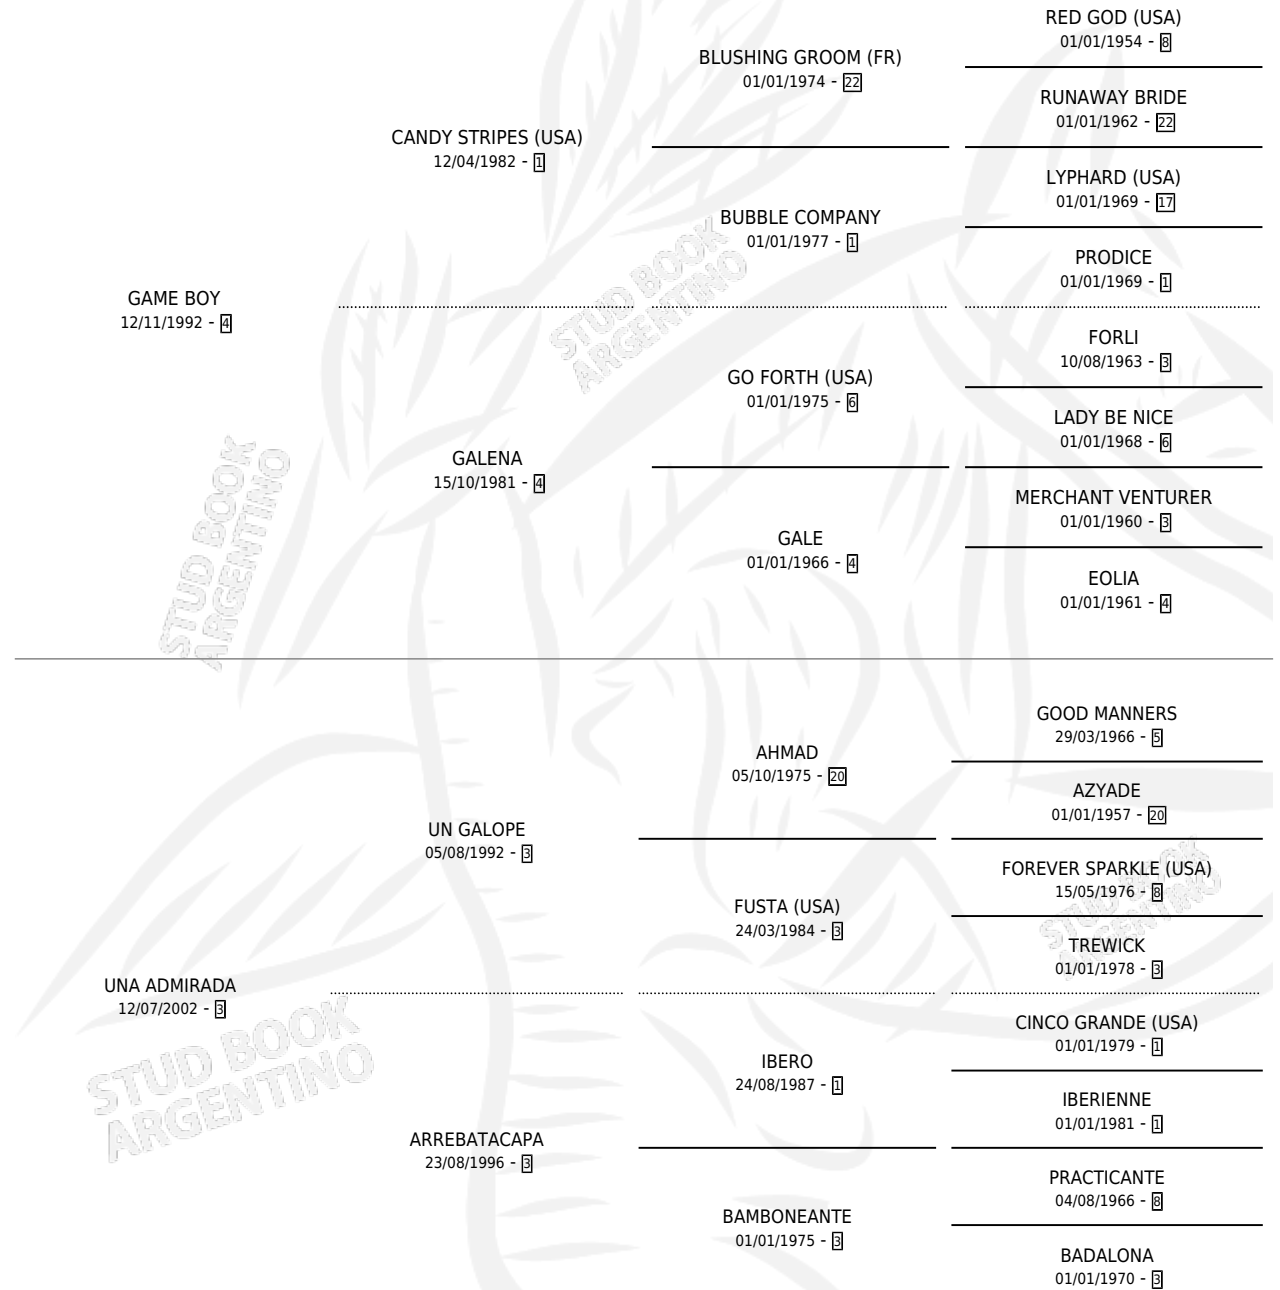

LINJERA BOY

por **GAME BOY** y **UNA ADMIRADA** por **UN GALOPE**

Argentina · Macho · Zaino · SP · 01/09/2010
Familia 3-g · Volumen 40

ESTADO

TIPIFICACIÓN SANGUÍNEA	X
TIPIFICACIÓN POR ADN	✓
PASAPORTE	✓
IDENTIFICACIÓN POR MICROCHIP	✓
REPRODUCTOR	X

Lugar de nacimiento: Campo particular
Criador: Hernaez Oscar Alberto

PEDIGREE

CAMPAÑA

Solo carreras oficiales de Argentina

POR EDAD

EDAD	CC	1°	2°	3°	4°	5°	NP	CLC	CLG	CLCG1	CLGG1	IMPORTE	GANANCIA / CC
3 AÑOS	1	0	0	0	0	0	1	0	0	0	0	\$0	\$0
4 AÑOS	6	0	0	0	0	0	6	0	0	0	0	\$0	\$0
TOTALES	7	0	0	0	0	0	7	0	0	0	0	\$0	\$0
%		0.0%	0.0%	0.0%	0.0%	0.0%	100%	0.0%	0.0%	0.0%	0.0%		