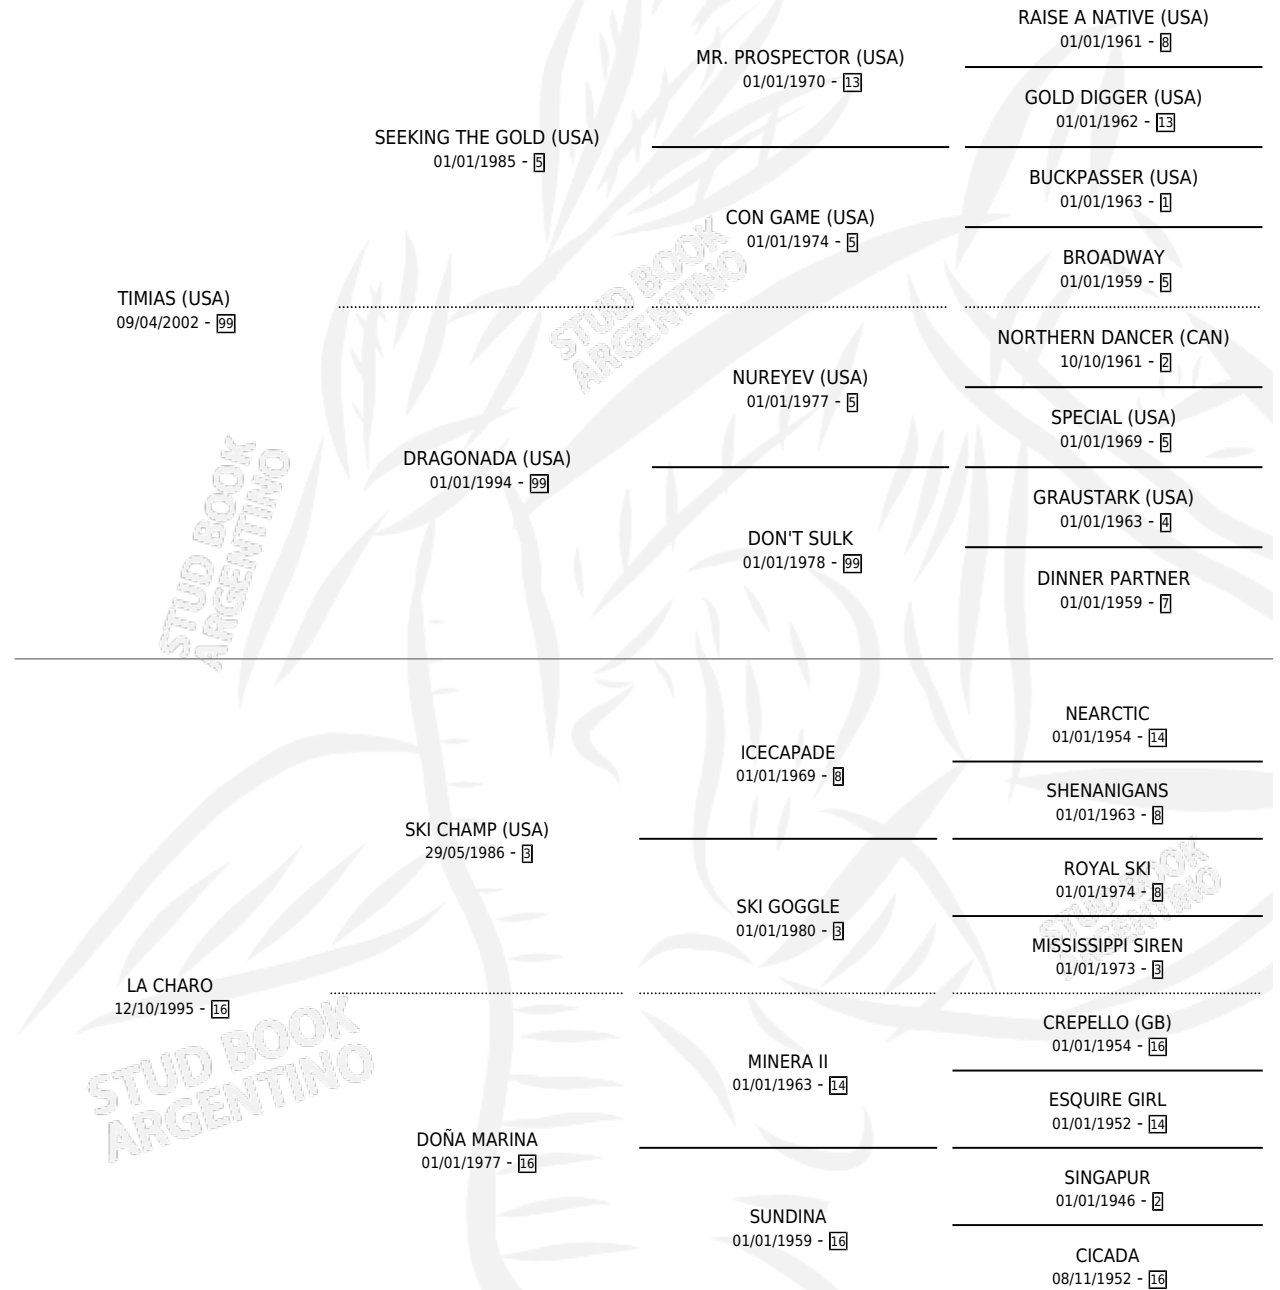

FURIOSO D

por **TIMIAS (USA)** y **LA CHARO** por **SKI CHAMP (USA)**

Argentina · Macho · Tordillo · SP · 27/10/2010
Familia 16-h · Volumen 40

ESTADO

TIPIFICACIÓN SANGUÍNEA	X
TIPIFICACIÓN POR ADN	✓
PASAPORTE	✓
IDENTIFICACIÓN POR MICROCHIP	✓
REPRODUCTOR	X

Lugar de nacimiento: La Calandria
Criador: Leon Diego Eduardo

PEDIGREE

CAMPAÑA

Solo carreras oficiales de Argentina

POR EDAD

EDAD	CC	1°	2°	3°	4°	5°	NP	CLC	CLG	CLCG1	CLGG1	IMPORTE	GANANCIA / CC
3 AÑOS	5	0	0	0	1	0	4	0	0	0	0	\$5,720	\$1,144
4 AÑOS	1	0	0	1	0	0	0	0	0	0	0	\$4,400	\$4,400
TOTALES	6	0	0	1	1	0	4	0	0	0	0	\$10,120	\$1,687
%		0.0%	0.0%	16.7%	16.7%	0.0%	66.7%	0.0%	0.0%	0.0%	0.0%		

Placés en San Isidro en 6 carreras disputadas.

POR DISTANCIA

HIPODROMO	CC	1°	2°	3°	4°	5°	NP	CLC	CLG	CLCG1	CLGG1	IMPORTE
SAN ISIDRO	5	0	0	1	1	0	3	0	0	0	0	\$10,120
1400 MTS	4	0	0	1	1	0	2	0	0	0	0	\$10,120
1600 MTS	1	0	0	0	0	0	1	0	0	0	0	\$0
LA PLATA	1	0	0	0	0	0	1	0	0	0	0	\$0
1500 MTS	1	0	0	0	0	0	1	0	0	0	0	\$0