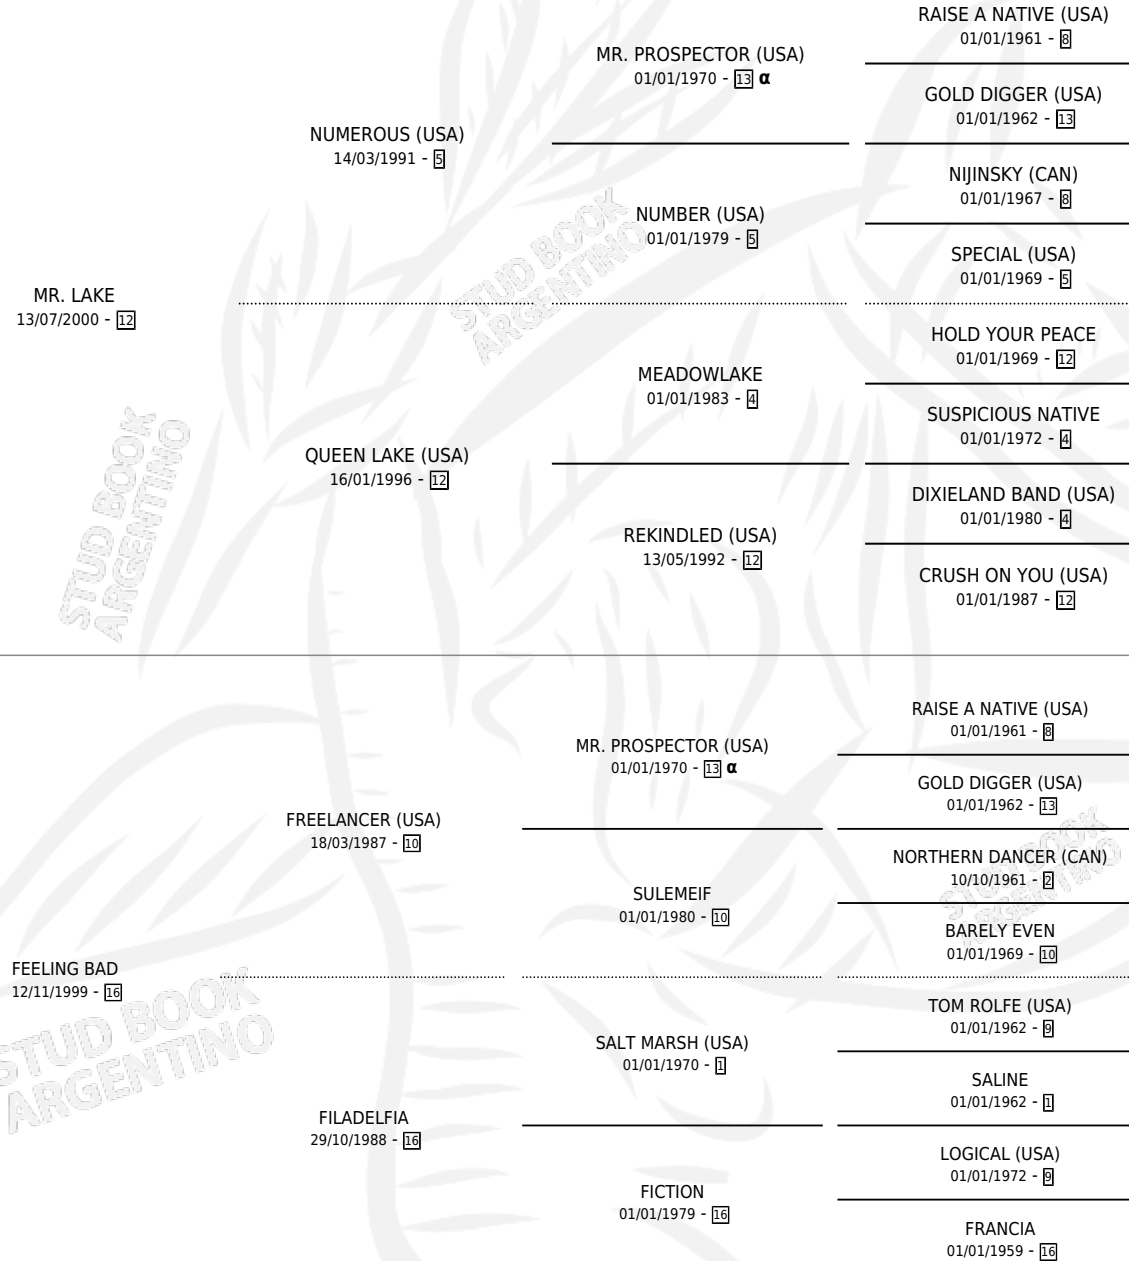

NOCHE DE SOBORNOS

por MR. LAKE y FEELING BAD por FREELANCER (USA)

Argentina · Hembra · Zaino · SP · 14/10/2010
Familia 16-e · Volumen 40

ESTADO

TIPIFICACIÓN SANGUÍNEA	X
TIPIFICACIÓN POR ADN	✓
PASAPORTE	✓
IDENTIFICACIÓN POR MICROCHIP	✓
REPRODUCTOR	✓

Lugar de nacimiento: Pura Pasion

Criador: Sin dato

PEDIGREE

INBREEDING : α

CAMPAÑA

Solo carreras oficiales de Argentina

POR EDAD

EDAD	CC	1°	2°	3°	4°	5°	NP	CLC	CLG	CLCG1	CLGG1	IMPORTE	GANANCIA / CC
3 AÑOS	4	0	0	1	0	0	3	0	0	0	0	\$3,710	\$928
4 AÑOS	2	0	0	0	0	1	1	0	0	0	0	\$2,000	\$1,000
TOTALES	6	0	0	1	0	1	4	0	0	0	0	\$5,710	\$952
%		0.0%	0.0%	16.7%	0.0%	16.7%	66.7%	0.0%	0.0%	0.0%	0.0%		

Placés en La Punta en 6 carreras disputadas.

POR DISTANCIA

HIPODROMO	CC	1°	2°	3°	4°	5°	NP	CLC	CLG	CLCG1	CLGG1	IMPORTE
LA PUNTA	3	0	0	1	0	0	2	0	0	0	0	\$3,710
1300 MTS	1	0	0	0	0	0	1	0	0	0	0	\$0
1400 MTS	1	0	0	1	0	0	0	0	0	0	0	\$3,710
1200 MTS	1	0	0	0	0	0	1	0	0	0	0	\$0
SAN ISIDRO	1	0	0	0	0	1	0	0	0	0	0	\$2,000
1200 MTS	1	0	0	0	0	1	0	0	0	0	0	\$2,000
PALERMO	2	0	0	0	0	0	2	0	0	0	0	\$0
1200 MTS	2	0	0	0	0	0	2	0	0	0	0	\$0