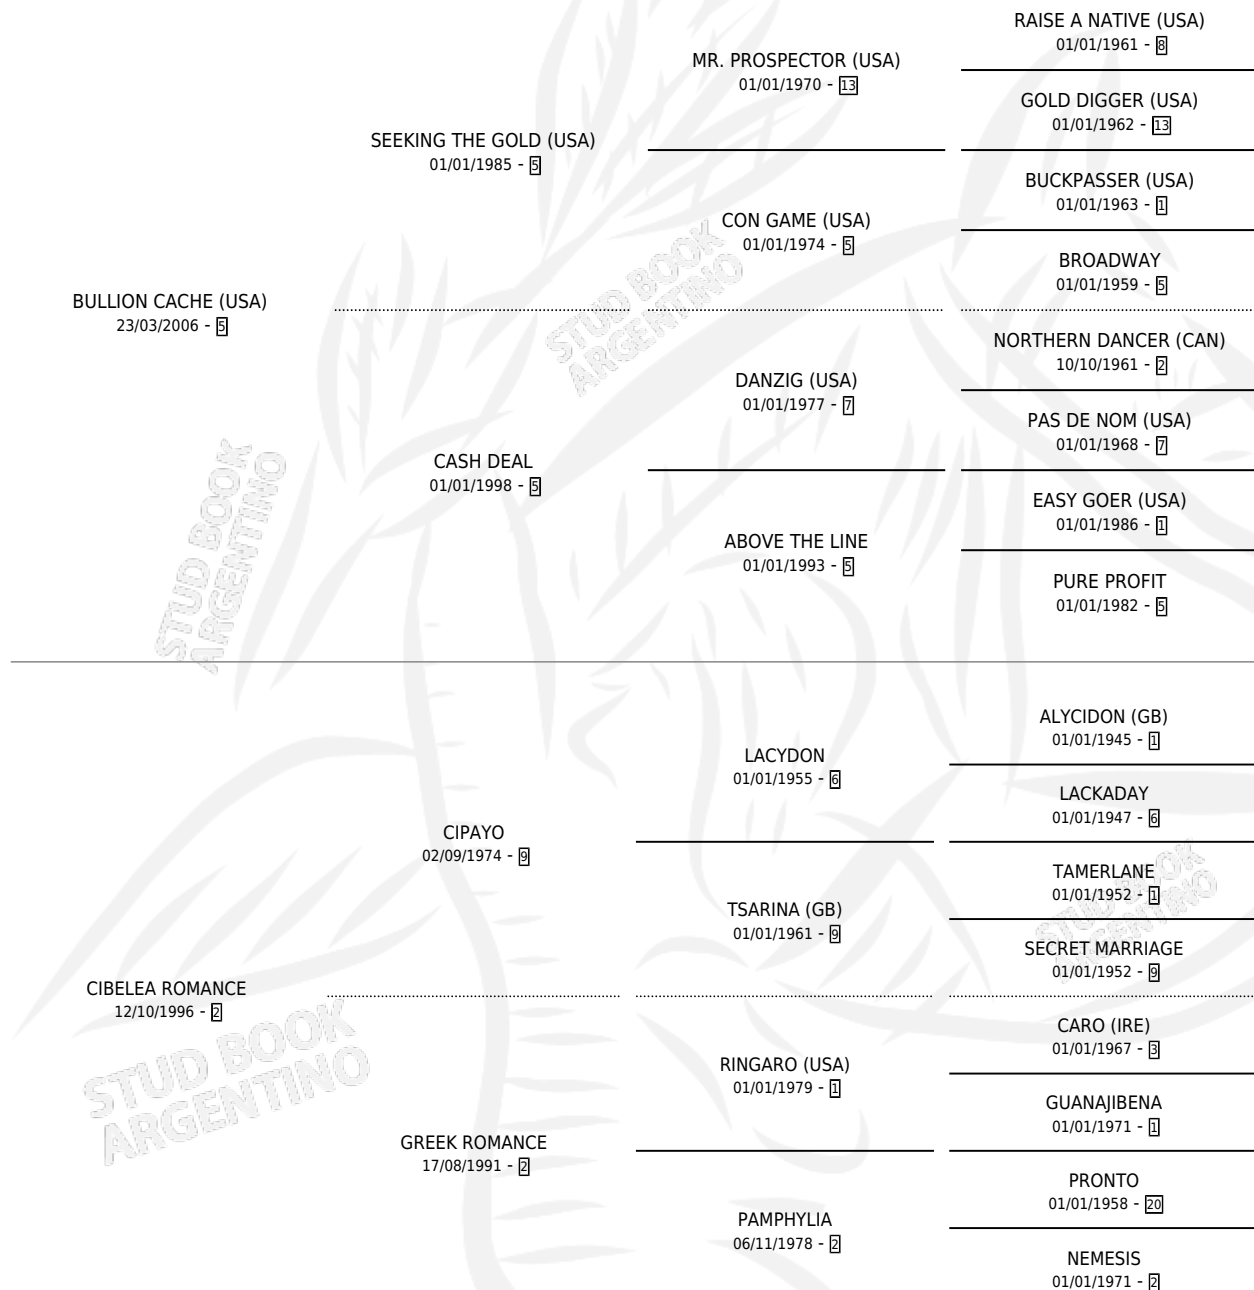

CIPAYA D'CACHE

por **BULLION CACHE (USA)** y **CIBELEA ROMANCE** por **CIPAYO**

Argentina · Hembra · Zaino · SP · 28/10/2010
Familia 2-h · Volumen 40

ESTADO

TIPIFICACIÓN SANGUÍNEA	X
TIPIFICACIÓN POR ADN	X
PASAPORTE	X
IDENTIFICACIÓN POR MICROCHIP	X
REPRODUCTOR	X

Lugar de nacimiento: Kilimanjaro

Criador: Kilimanjaro

PEDIGREE

CIPAYA D'CACHE

Datos oficiales del Stud Book Argentino

Documento generado el 04/05/2026

studbook.org.ar