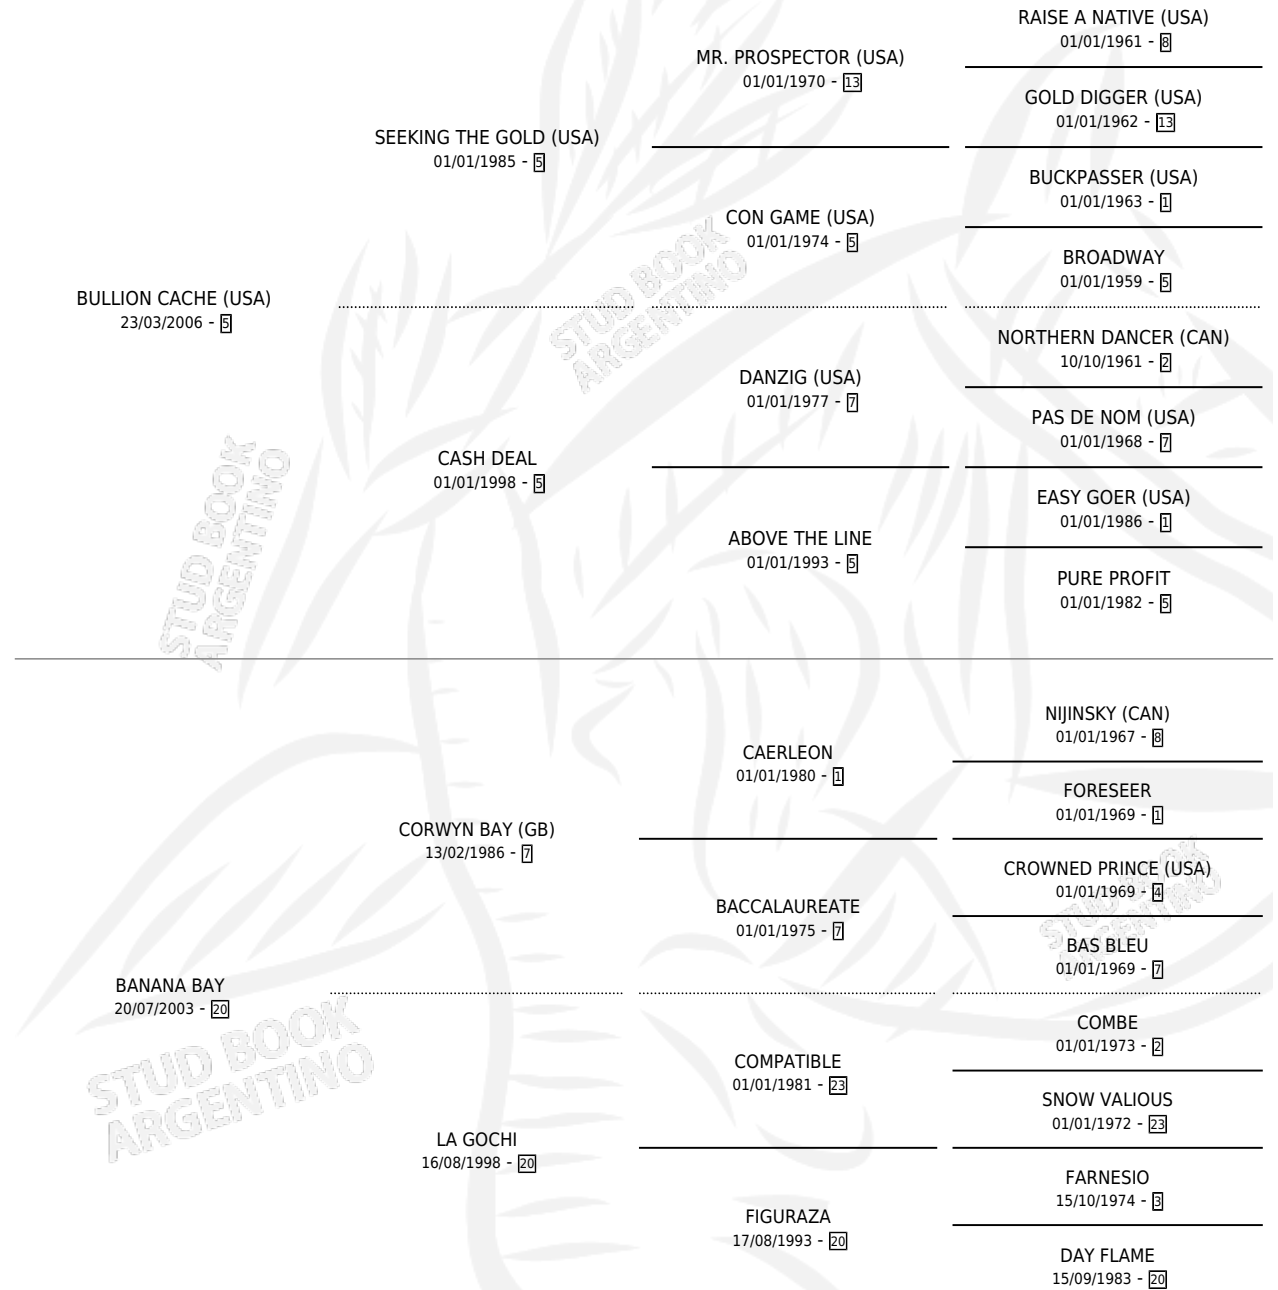

COMENDATORE BULION

por **BULLION CACHE (USA)** y **BANANA BAY** por **CORWYN BAY (GB)**

Argentina · Macho · Zaino · SP · 15/10/2010
Familia 20-d · Volumen 40

ESTADO

TIPIFICACIÓN SANGUÍNEA	X
TIPIFICACIÓN POR ADN	✓
PASAPORTE	✓
IDENTIFICACIÓN POR MICROCHIP	✓
REPRODUCTOR	X

Lugar de nacimiento: Kilimanjaro

Criador: Kilimanjaro

PEDIGREE

COMENDATORE BULION

Datos oficiales del Stud Book Argentino

Documento generado el 14/05/2026

studbook.org.ar