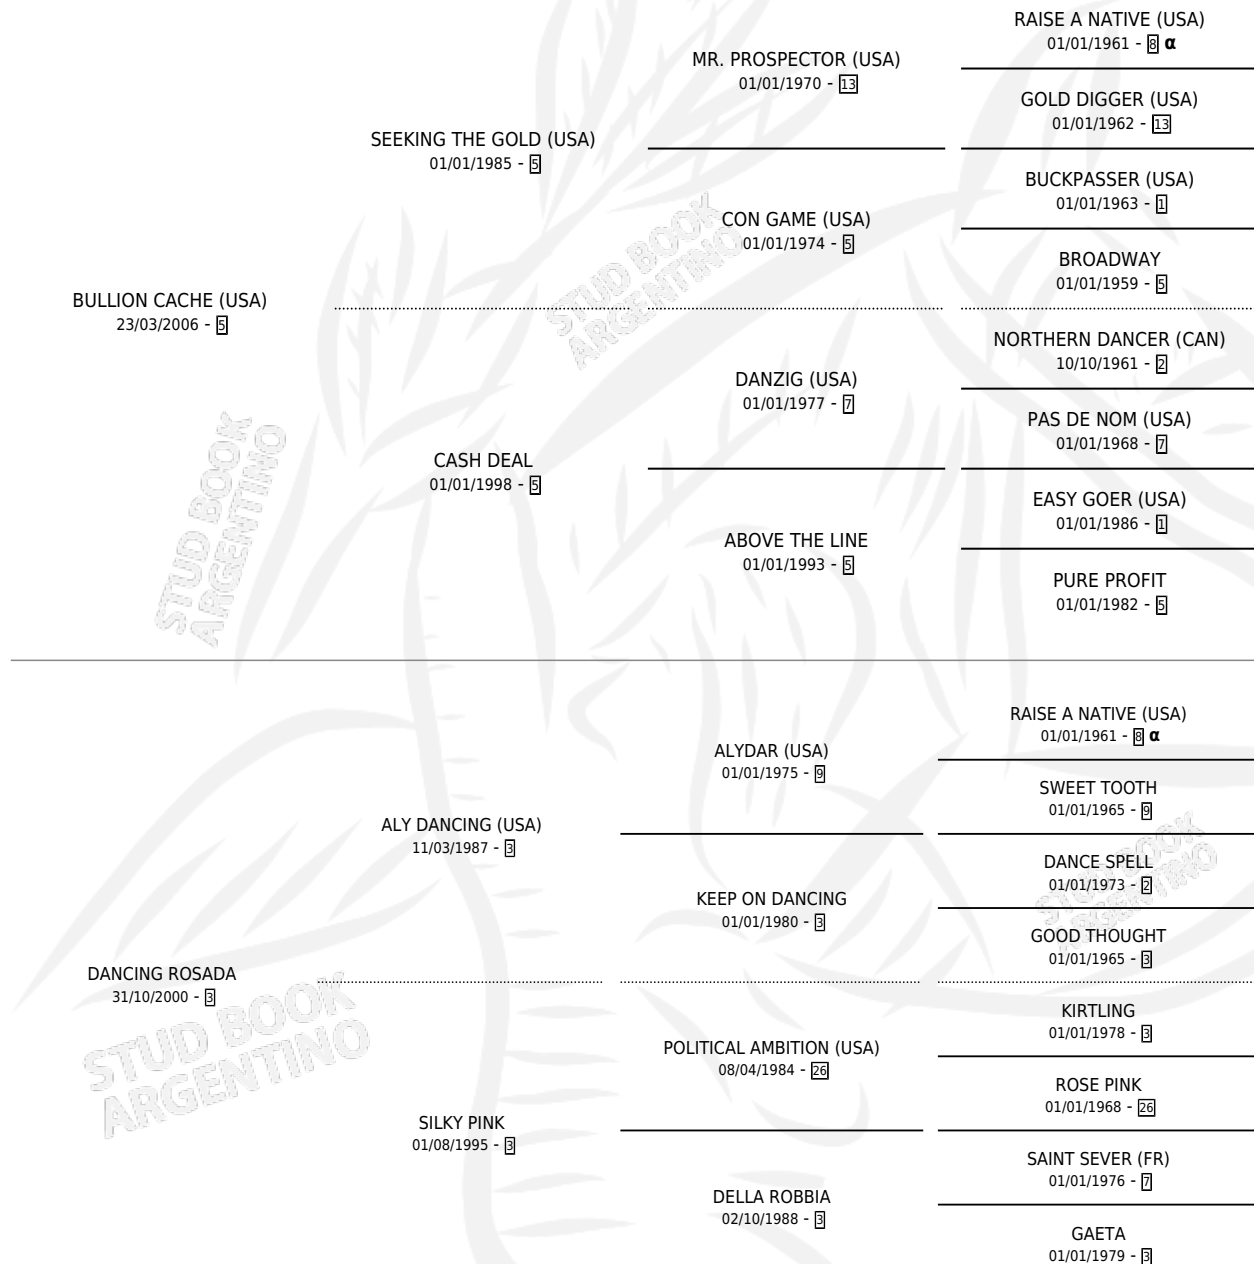

# ESTRELLA D'CACHE

por **BULLION CACHE (USA)** y **DANCING ROSADA** por **ALY DANCING (USA)**

Argentina · Hembra · Zaino · SP · 05/10/2010  
Familia 3-b · Volumen 40

## ESTADO

TIPIFICACIÓN SANGUÍNEA	X
TIPIFICACIÓN POR ADN	X
PASAPORTE	X
IDENTIFICACIÓN POR MICROCHIP	X
REPRODUCTOR	X

**Lugar de nacimiento:** Kilimanjaro  
**Criador:** Fervari Hugo Jose

## PEDIGREE

INBREEDING :  $\alpha$