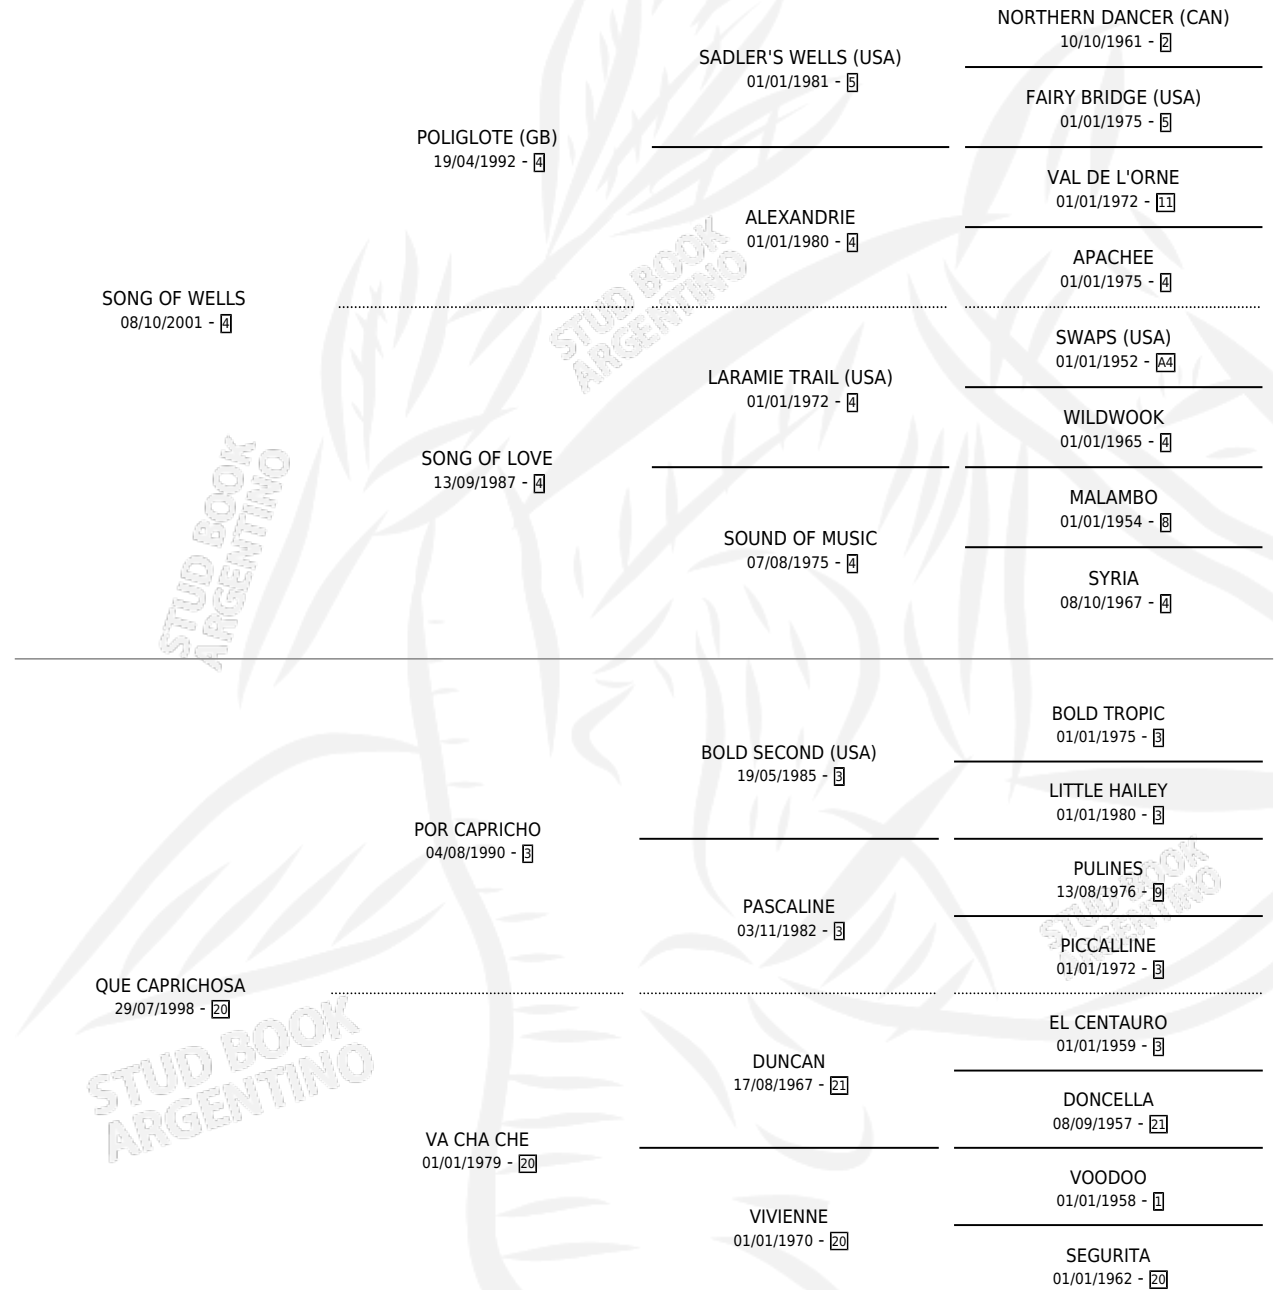

CAPRICHOSA WELLS

por SONG OF WELLS y QUE CAPRICHOSA por POR CAPRICHOSO

Argentina · Hembra · Zaino Colorado · SP · 10/10/2010
Familia 20-c · Volumen 40

ESTADO

TIPIFICACIÓN SANGUÍNEA	X
TIPIFICACIÓN POR ADN	✓
PASAPORTE	✓
IDENTIFICACIÓN POR MICROCHIP	✓
REPRODUCTOR	✓

Lugar de nacimiento: La Rubeta

Criador: La Rubeta

~

HIJOS

	MACHOS	HEMBRAS
6 NACIERON	4	2
1 CORRIERON	1	0

SIN ACTUACIONES

PEDIGREE