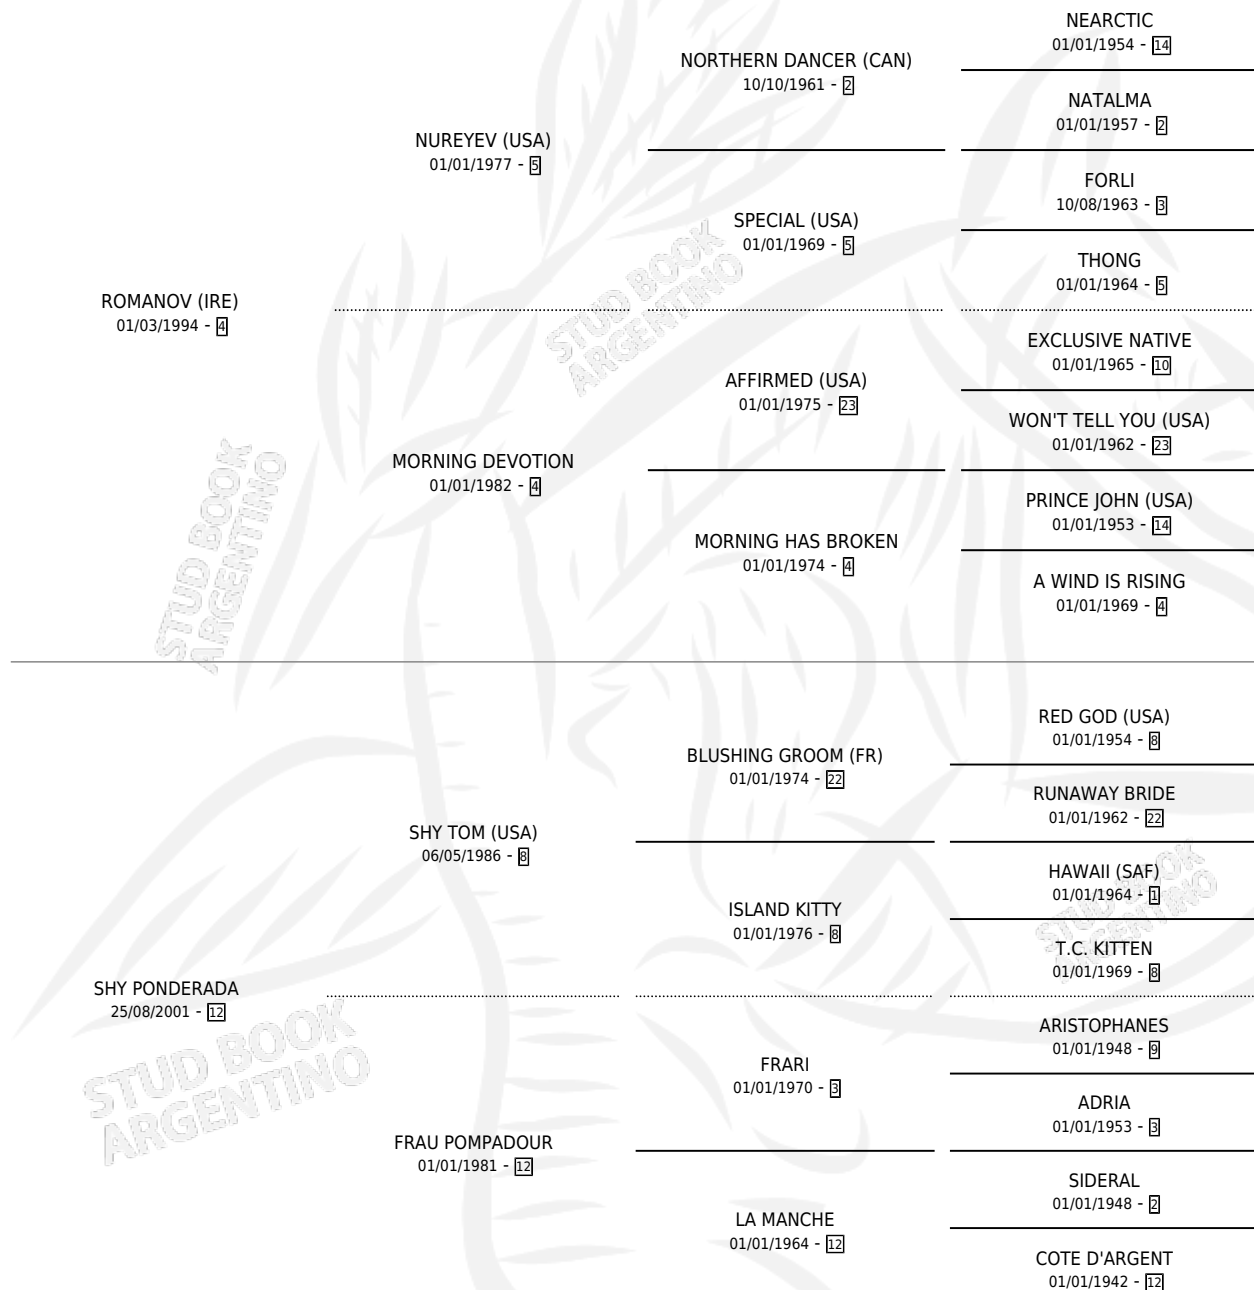

PONDEROMA

por ROMANOV (IRE) y SHY PONDERADA por SHY TOM (USA)

Argentina · Hembra · Alazan · SP · 15/10/2010
Familia 12-d · Volumen 40

ESTADO

TIPIFICACIÓN SANGUÍNEA	X
TIPIFICACIÓN POR ADN	✓
PASAPORTE	✓
IDENTIFICACIÓN POR MICROCHIP	✓
REPRODUCTOR	✓

Lugar de nacimiento: Los Desagues

Criador: Los Desagues

~

HIJOS

	MACHOS	HEMBRAS
4 NACIERON	2	2
4 CORRIERON	2	2
2 GANARON	2	0

0	0	0
GANADORES CL	GANADORES GR	GANADORES G1

PEDIGREE

S

mientos 4 / Efectividad 66.67%

PADRILLO	PRODUCTO	CRIADOR	1ER SERVICIO	ÚLTIMO SERVICIO
ATOLONDRADO INC	∅		15/12/2020	15/12/2020
PONDEROMA	∅		08/12/2019	08/12/2019
Datos oficiales del Stud Book Argentino				
SOUTH VALIDO	RAFAEL (M ZC, 05/10/2019)	LOS DESAGUES	22/10/2018	24/10/2018
MANIPULER	PONDE MAN (M Z, 24/11/2017)	LOS DESAGUES	20/12/2016	20/12/2016
KEWELL	KE ROCIO (H Z, 14/11/2016)	LOS DESAGUES	24/10/2015	13/12/2015
LE SORTILEGE	LETHAL ROMA (H Z, 14/10/2015)	LOS DESAGUES	06/10/2014	28/10/2014