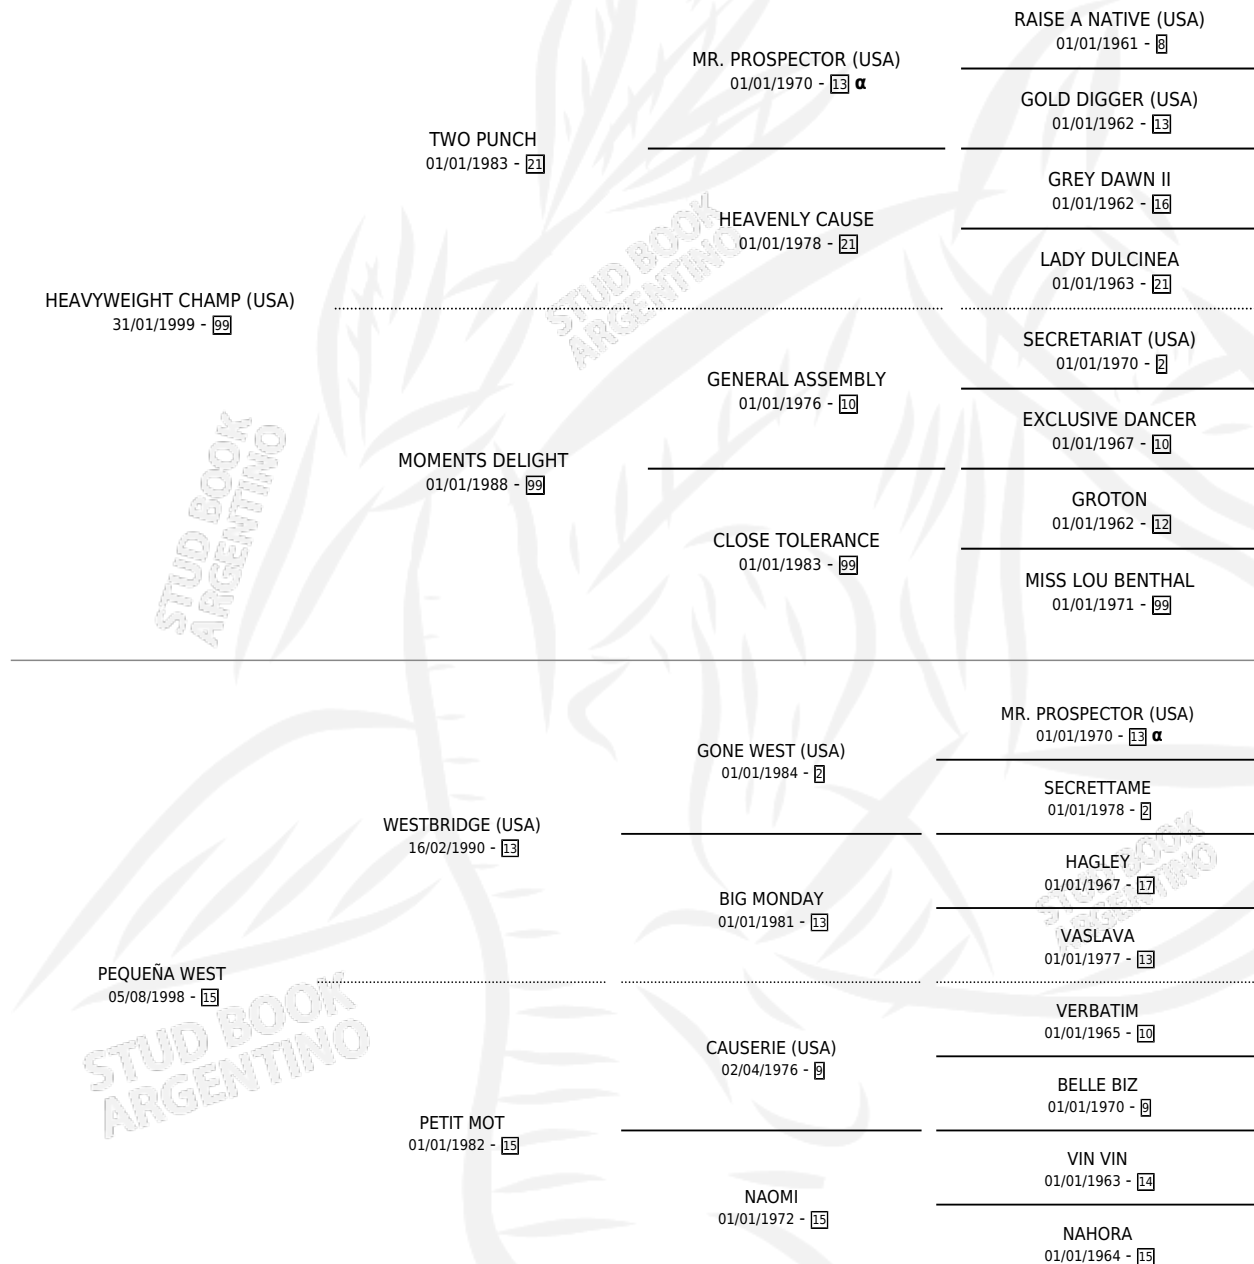

# PEQUEÑA TORMENTA

por **HEAVYWEIGHT CHAMP (USA)** y **PEQUEÑA WEST** por **WESTBRIDGE (USA)**

Argentina · Hembra · Zaino · SP · 22/10/2010  
Familia 15-d · Volumen 40

## ESTADO

TIPIFICACIÓN SANGUÍNEA	X
TIPIFICACIÓN POR ADN	✓
PASAPORTE	✓
IDENTIFICACIÓN POR MICROCHIP	✓
REPRODUCTOR	X

**Lugar de nacimiento:** El Tatu  
**Criador:** El Tatu

## PEDIGREE

INBREEDING : α