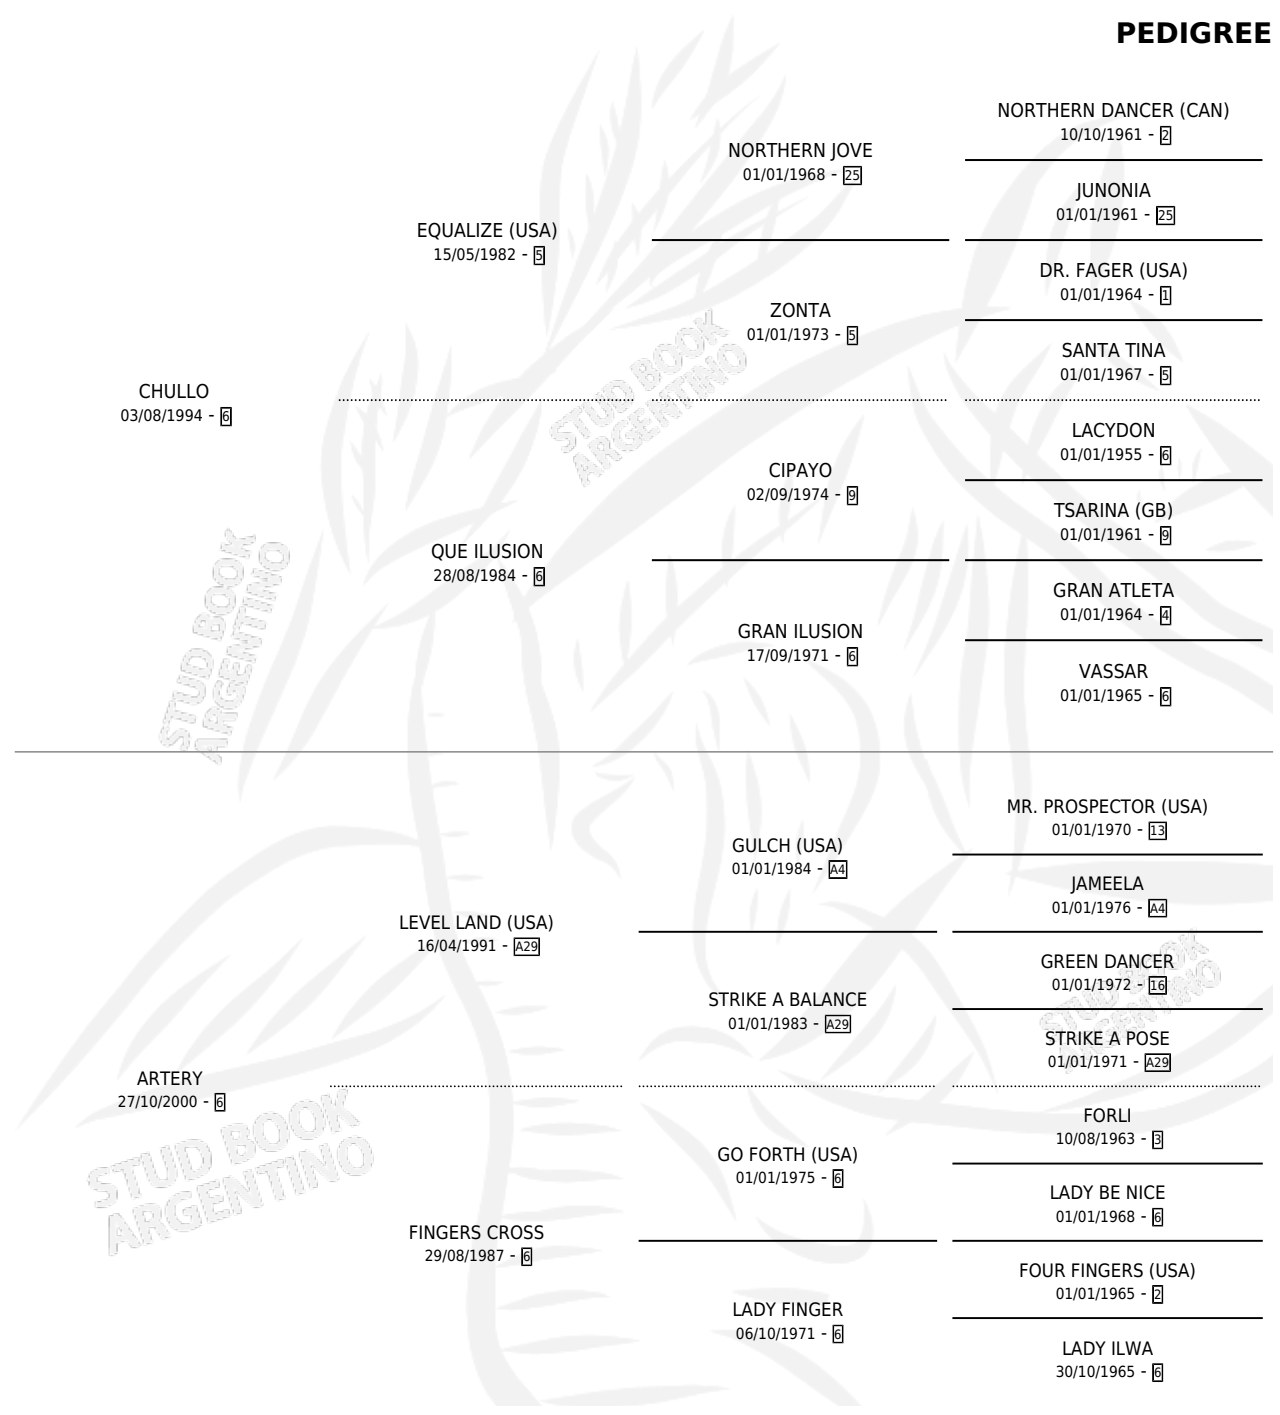

PRICELESS

por **CHULLO** y **ARTERY** por **LEVEL LAND (USA)**

Argentina · Hembra · Alazan · SP · 09/10/2010
Familia 6-a · Volumen 40

ESTADO

TIPIFICACIÓN SANGUÍNEA	X
TIPIFICACIÓN POR ADN	✓
PASAPORTE	✓
IDENTIFICACIÓN POR MICROCHIP	✓
REPRODUCTOR	X

Lugar de nacimiento: Pacífica

Criador: Sin dato

PEDIGREE

PRICELESS

Datos oficiales del Stud Book Argentino

Documento generado el 05/05/2026

studbook.org.ar