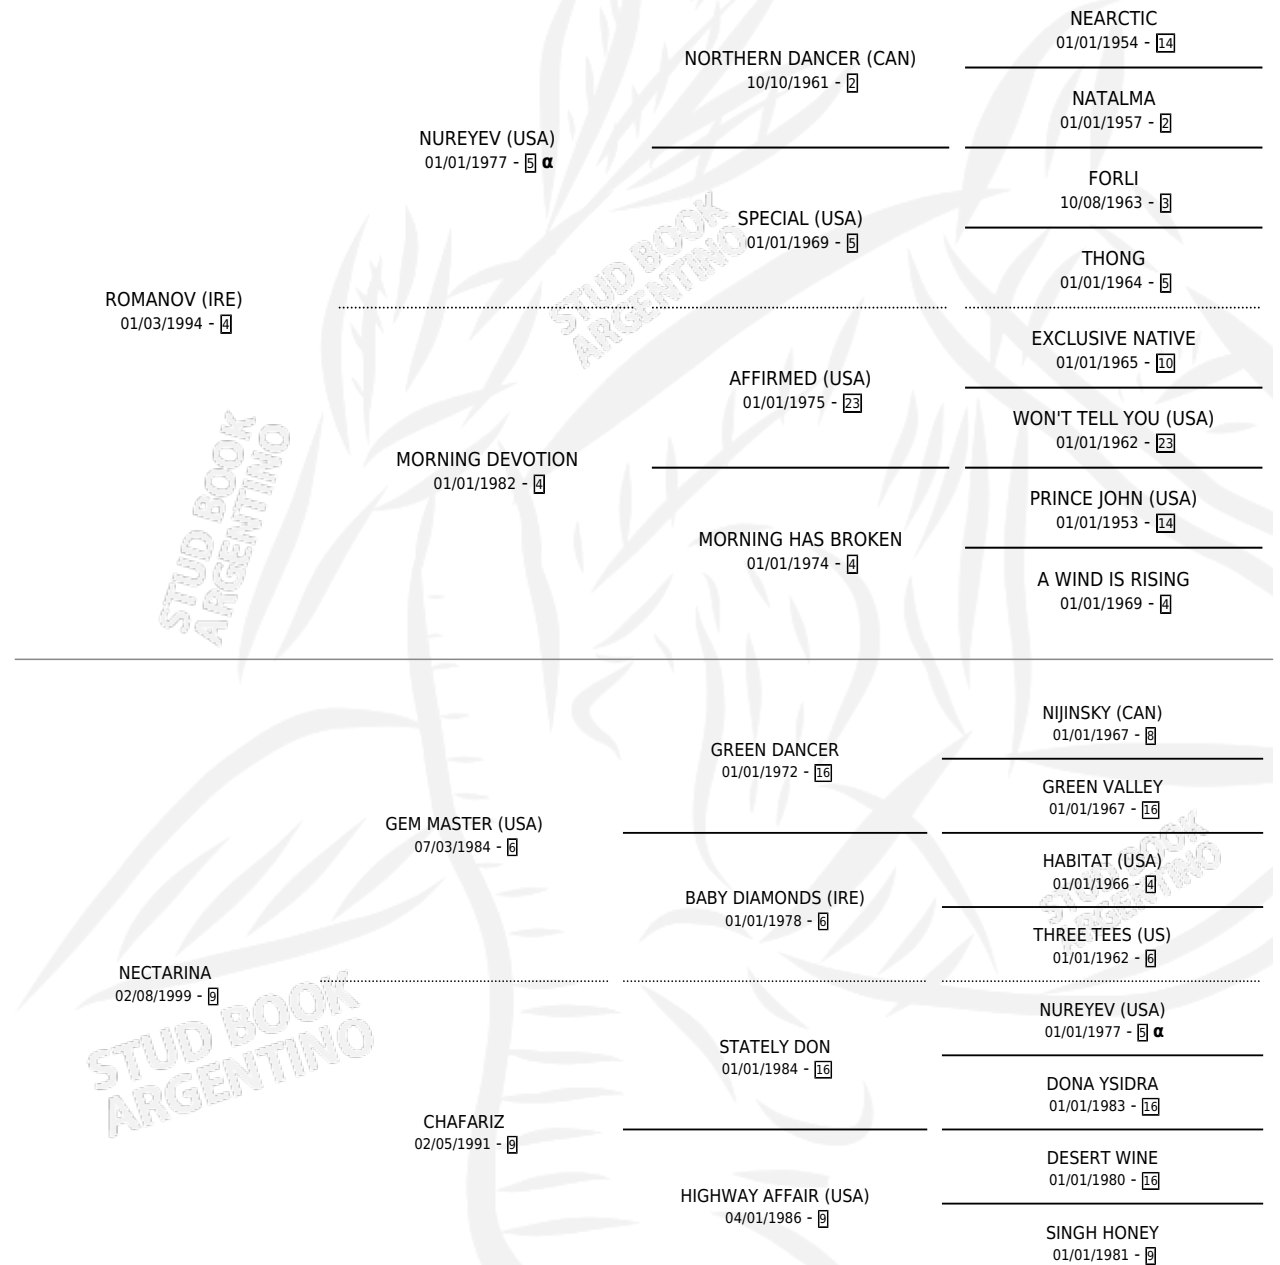

AGITATORA

por ROMANOV (IRE) y NECTARINA por GEM MASTER (USA)

Argentina · Hembra · Alazan · SP · 11/10/2010
Familia 9-f · Volumen 40

ESTADO

TIPIFICACIÓN SANGUÍNEA	X
TIPIFICACIÓN POR ADN	✓
PASAPORTE	✓
IDENTIFICACIÓN POR MICROCHIP	✓
REPRODUCTOR	✓

Lugar de nacimiento: El Manzanar
Criador: El Manzanar

PEDIGREE

INBREEDING : α

CAMPAÑA

Solo carreras oficiales de Argentina

POR EDAD

EDAD	CC	1°	2°	3°	4°	5°	NP	CLC	CLG	CLCG1	CLGG1	IMPORTE	GANANCIA / CC
2 AÑOS	5	0	0	2	0	1	2	1	0	0	0	\$22,000	\$4,400
3 AÑOS	11	0	2	2	2	1	4	0	0	0	0	\$66,000	\$6,000
4 AÑOS	4	1	0	0	0	1	2	0	0	0	0	\$54,480	\$13,620
TOTALES	20	1	2	4	2	3	8	1	0	0	0	\$142,480	\$7,124
%		5.0%	10.0%	20.0%	10.0%	15.0%	40.0%	5.0%	0.0%	0.0%	0.0%		

Ganadora en La Plata - \$142,480, a los 4 años.

POR DISTANCIA

HIPODROMO	CC	1°	2°	3°	4°	5°	NP	CLC	CLG	CLCG1	CLGG1	IMPORTE
SAN ISIDRO	1	0	0	0	0	0	1	0	0	0	0	\$0
1200 MTS	1	0	0	0	0	0	1	0	0	0	0	\$0
LA PLATA	19	1	2	4	2	3	7	0	0	0	0	\$142,480
1100 MTS	9	0	1	1	1	3	3	0	0	0	0	\$43,480
1000 MTS	6	1	1	2	1	0	1	0	0	0	0	\$90,000
1200 MTS	2	0	0	1	0	0	1	0	0	0	0	\$9,000
800 MTS	2	0	0	0	0	0	2	0	0	0	0	\$0