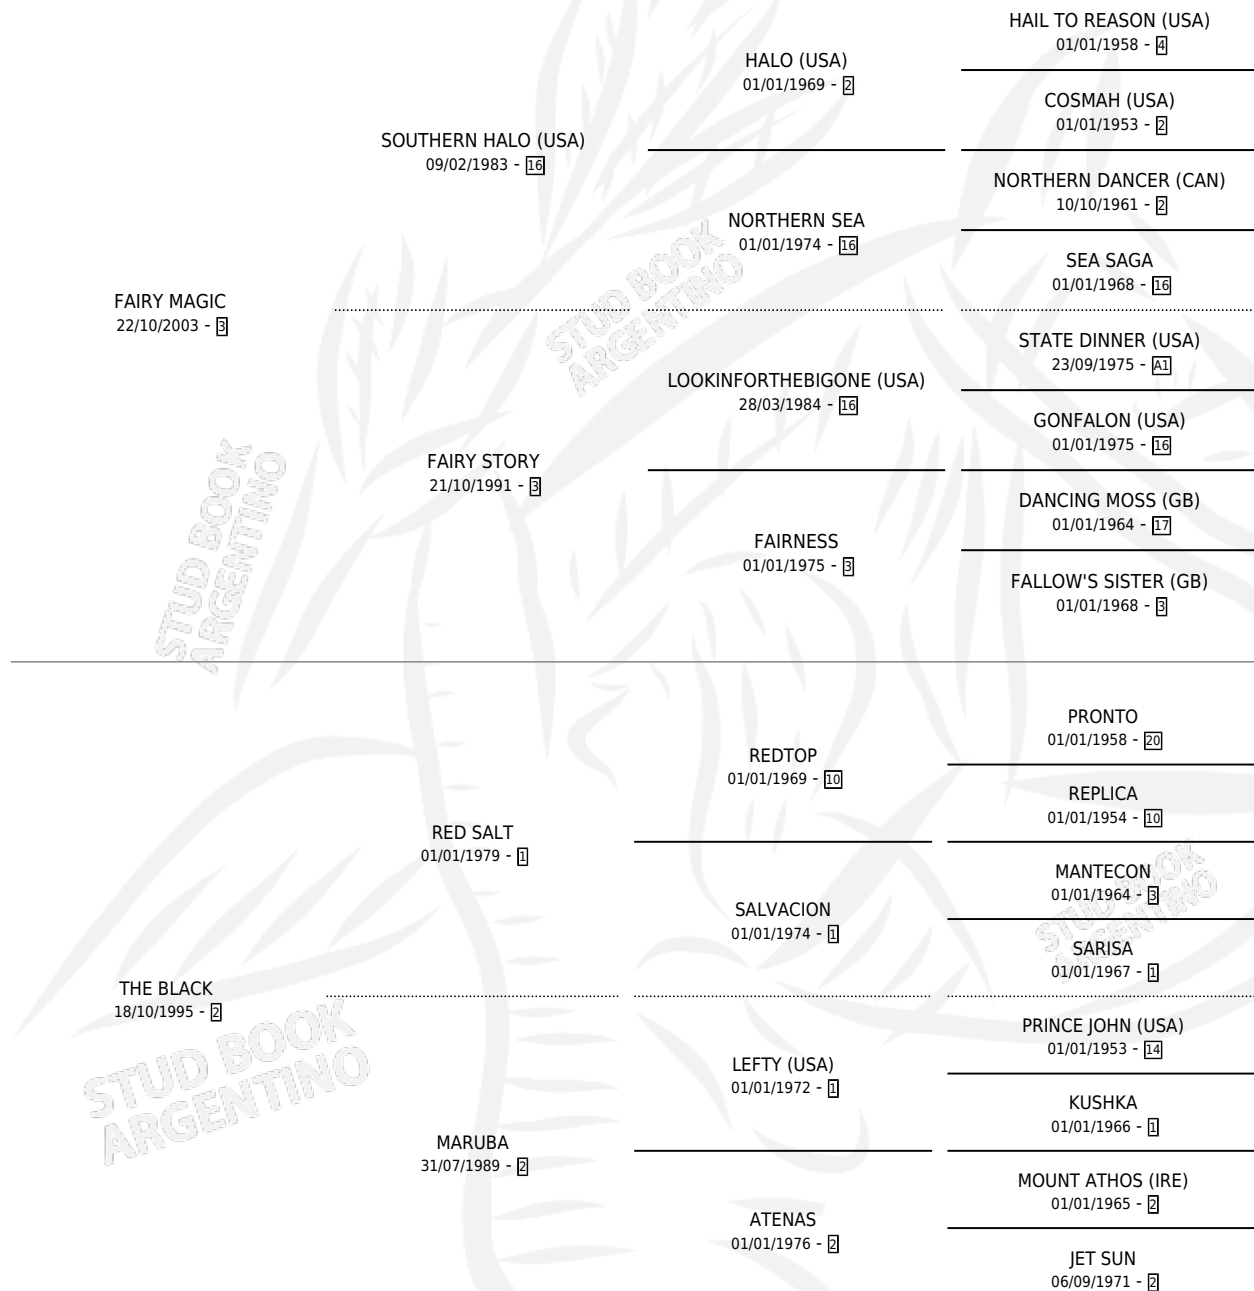

TROCHERO

por FAIRY MAGIC y THE BLACK por RED SALT

Argentina · Macho · Zaino · SP · 10/10/2010
Familia 2-g · Volumen 40

ESTADO

TIPIFICACIÓN SANGUÍNEA	X
TIPIFICACIÓN POR ADN	✓
PASAPORTE	✓
IDENTIFICACIÓN POR MICROCHIP	X
REPRODUCTOR	X

Lugar de nacimiento: Las Sedas

Criador: Beloso Manuel Agustin

PEDIGREE

CAMPAÑA

Solo carreras oficiales de Argentina

POR EDAD

EDAD	CC	1°	2°	3°	4°	5°	NP	CLC	CLG	CLCG1	CLGG1	IMPORTE	GANANCIA / CC
4 AÑOS	6	0	0	0	0	0	6	0	0	0	0	\$5,390	\$898
TOTALES	6	0	0	0	0	0	6	0	0	0	0	\$5,390	\$898
%		0.0%	0.0%	0.0%	0.0%	0.0%	100%	0.0%	0.0%	0.0%	0.0%		