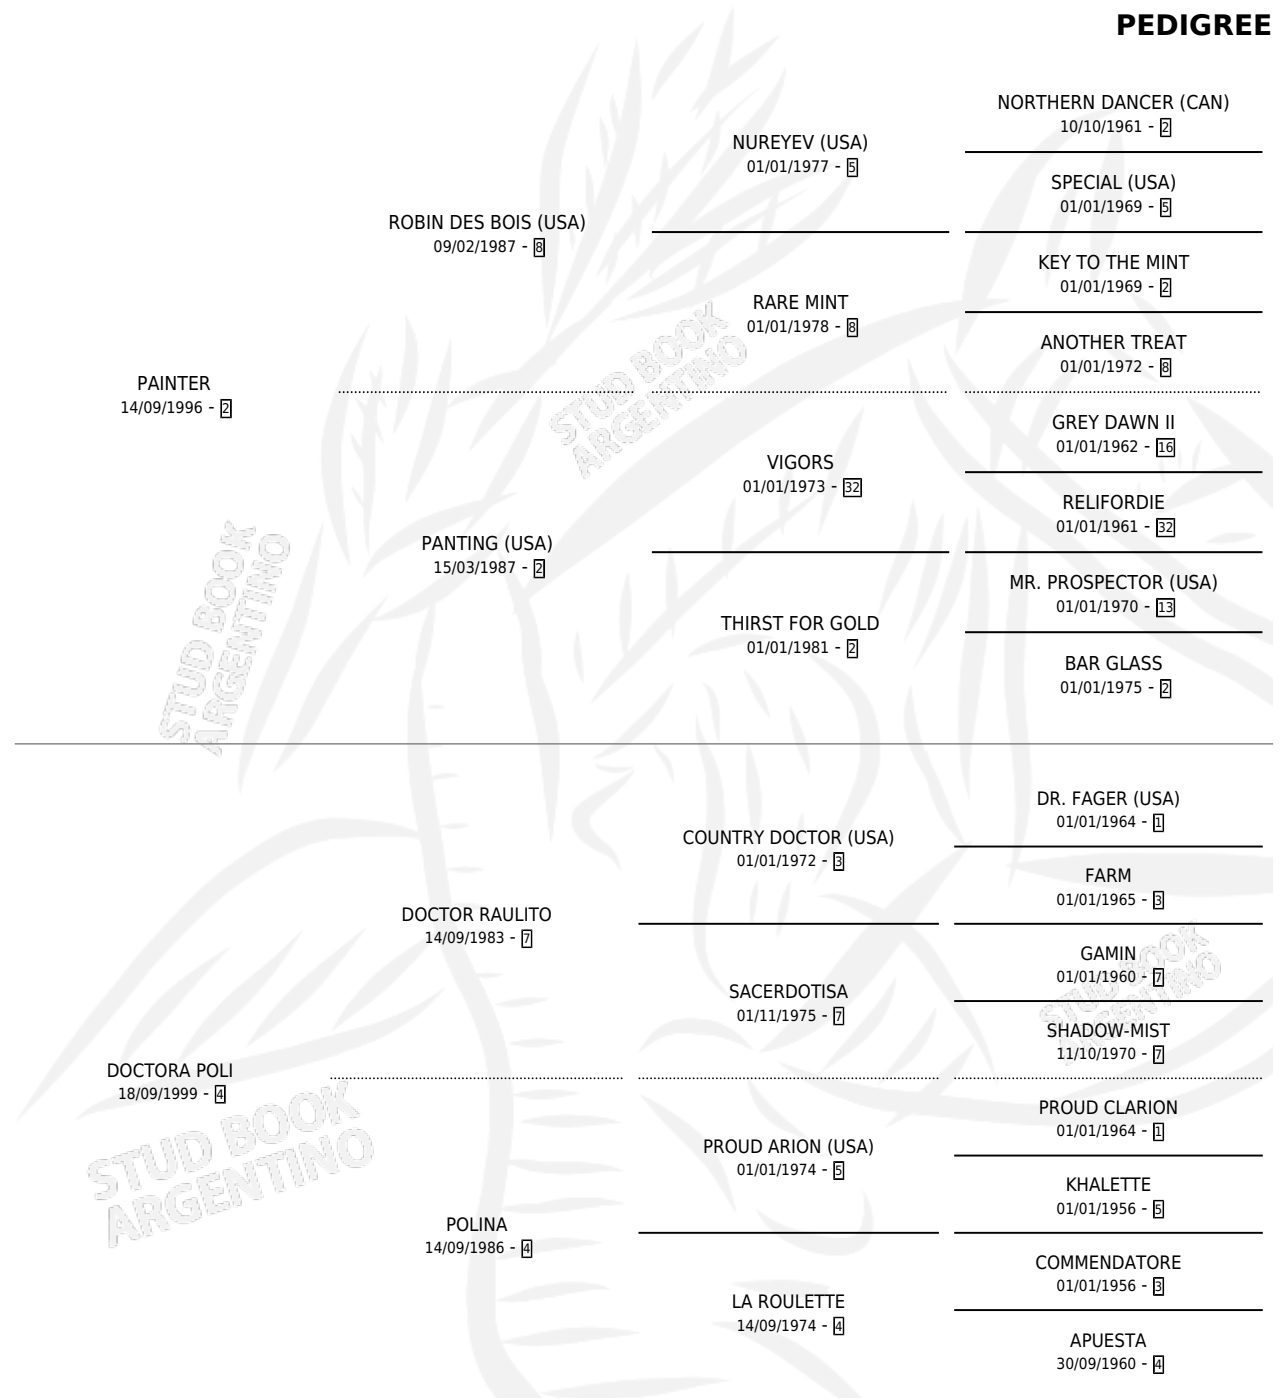

PAINT DOC

por PAINTER y DOCTORA POLI por DOCTOR RAULITO

Argentina · Hembra · Alazan · SP · 25/10/2010
Familia 4-k · Volumen 40

ESTADO

TIPIFICACIÓN SANGUÍNEA	X
TIPIFICACIÓN POR ADN	X
PASAPORTE	X
IDENTIFICACIÓN POR MICROCHIP	X
REPRODUCTOR	X

Lugar de nacimiento: Jaguel Grande

Criador: Jaguel Grande

PEDIGREE