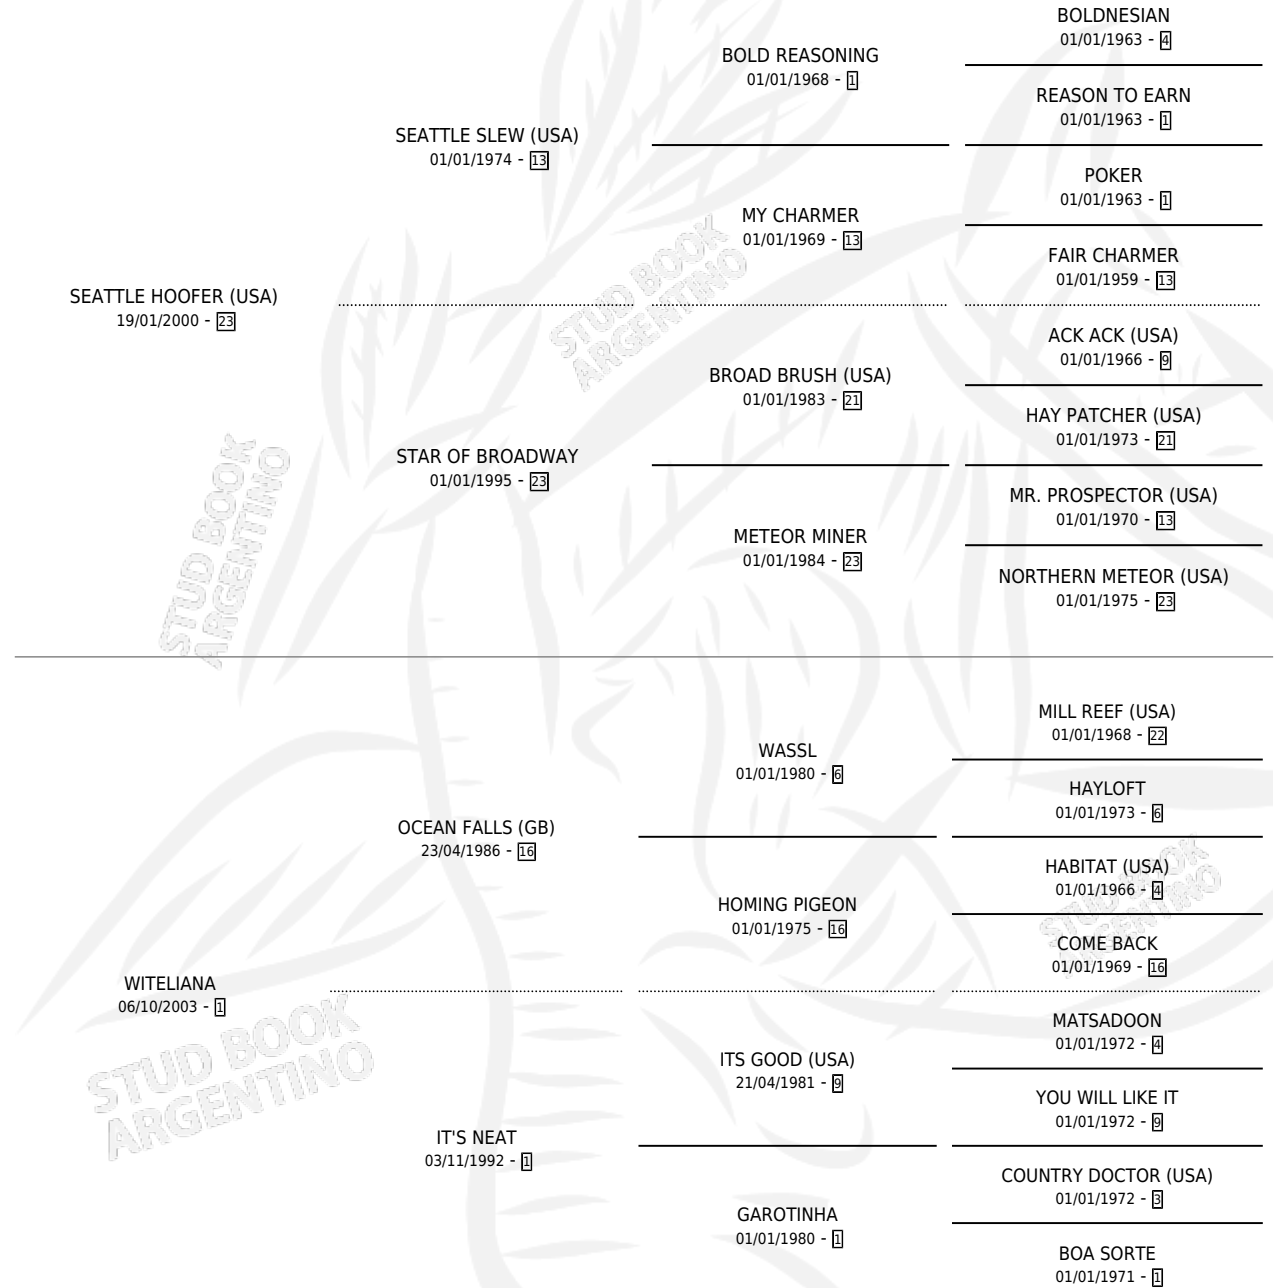

WITH SEATTLE

por SEATTLE HOOFER (USA) y WITELIANA por OCEAN FALLS (GB)

Argentina · Hembra · Zaino · SP · 15/10/2010
Familia 1-n · Volumen 40

ESTADO

| | |
|------------------------------|---|
| TIPIFICACIÓN SANGUÍNEA | X |
| TIPIFICACIÓN POR ADN | ✓ |
| PASAPORTE | ✓ |
| IDENTIFICACIÓN POR MICROCHIP | ✓ |
| REPRODUCTOR | X |

Lugar de nacimiento: Esece
Criador: Esece

PEDIGREE

WITH SEATTLE

Datos oficiales del Stud Book Argentino

Documento generado el 04/05/2026

studbook.org.ar