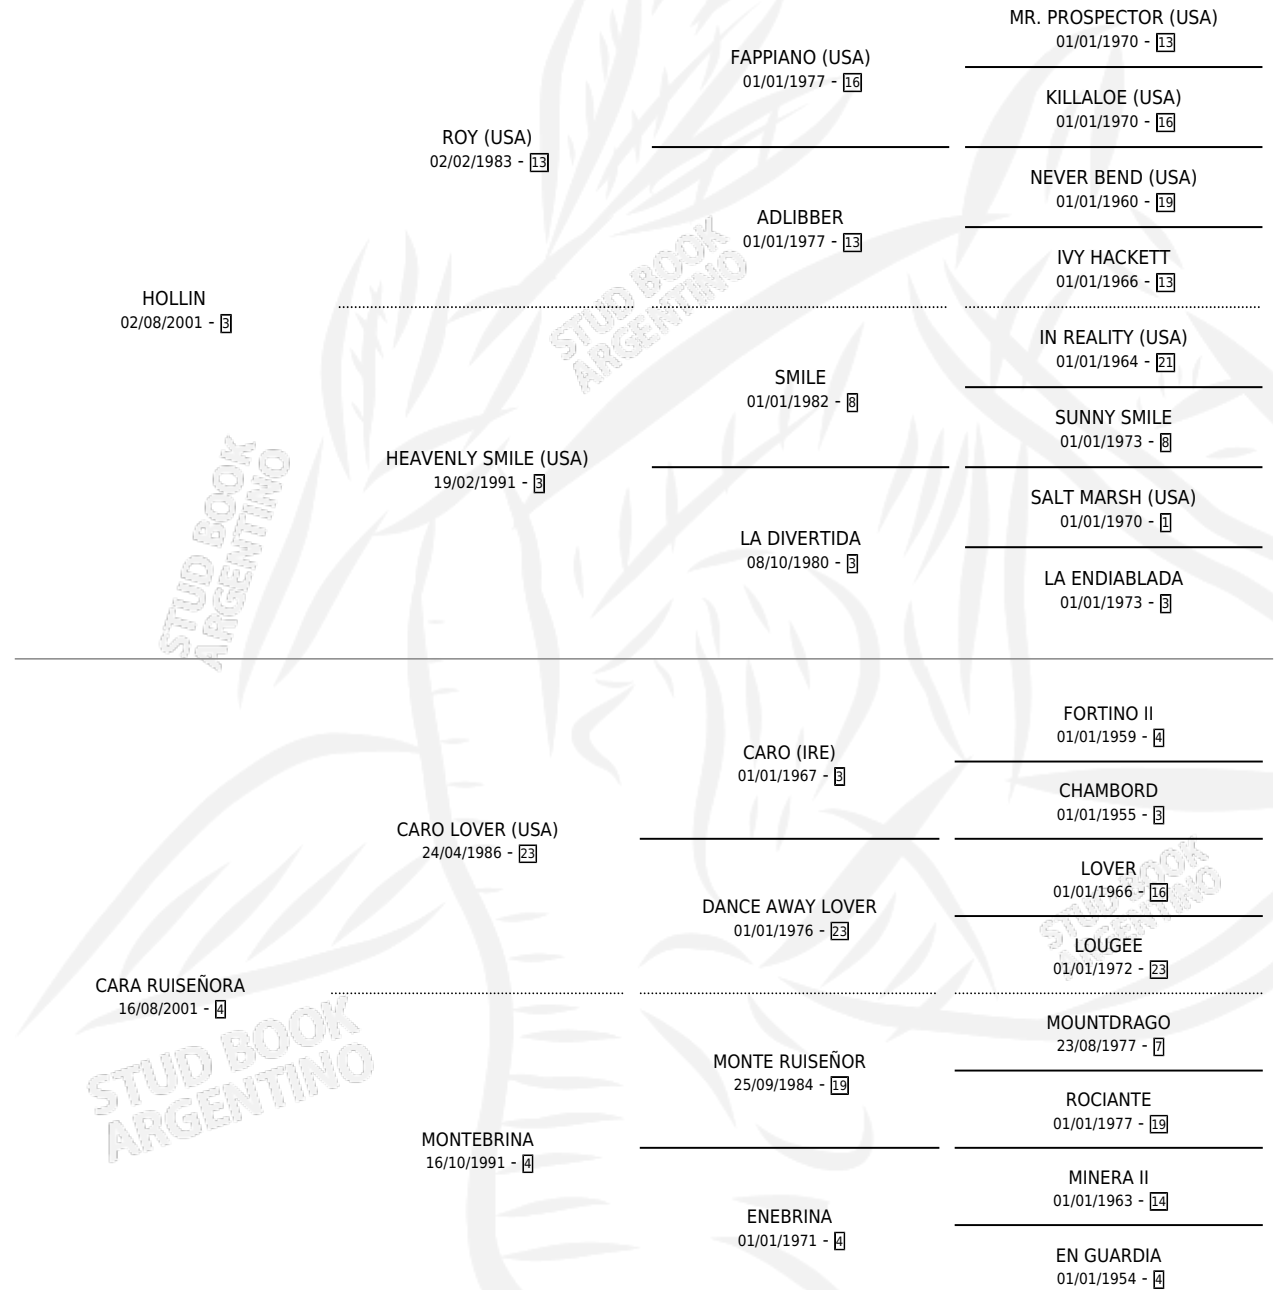

SEÑOR LLIN

por HOLLIN y CARA RUISEÑORA por CARO LOVER (USA)

Argentina · Macho · Zaino Negro · SP · 17/10/2010
Familia 4-e · Volumen 40

ESTADO

TIPIFICACIÓN SANGUÍNEA	X
TIPIFICACIÓN POR ADN	✓
PASAPORTE	✓
IDENTIFICACIÓN POR MICROCHIP	✓
REPRODUCTOR	X

Lugar de nacimiento: Campo particular

Criador: Bonacci Javier Abel

PEDIGREE