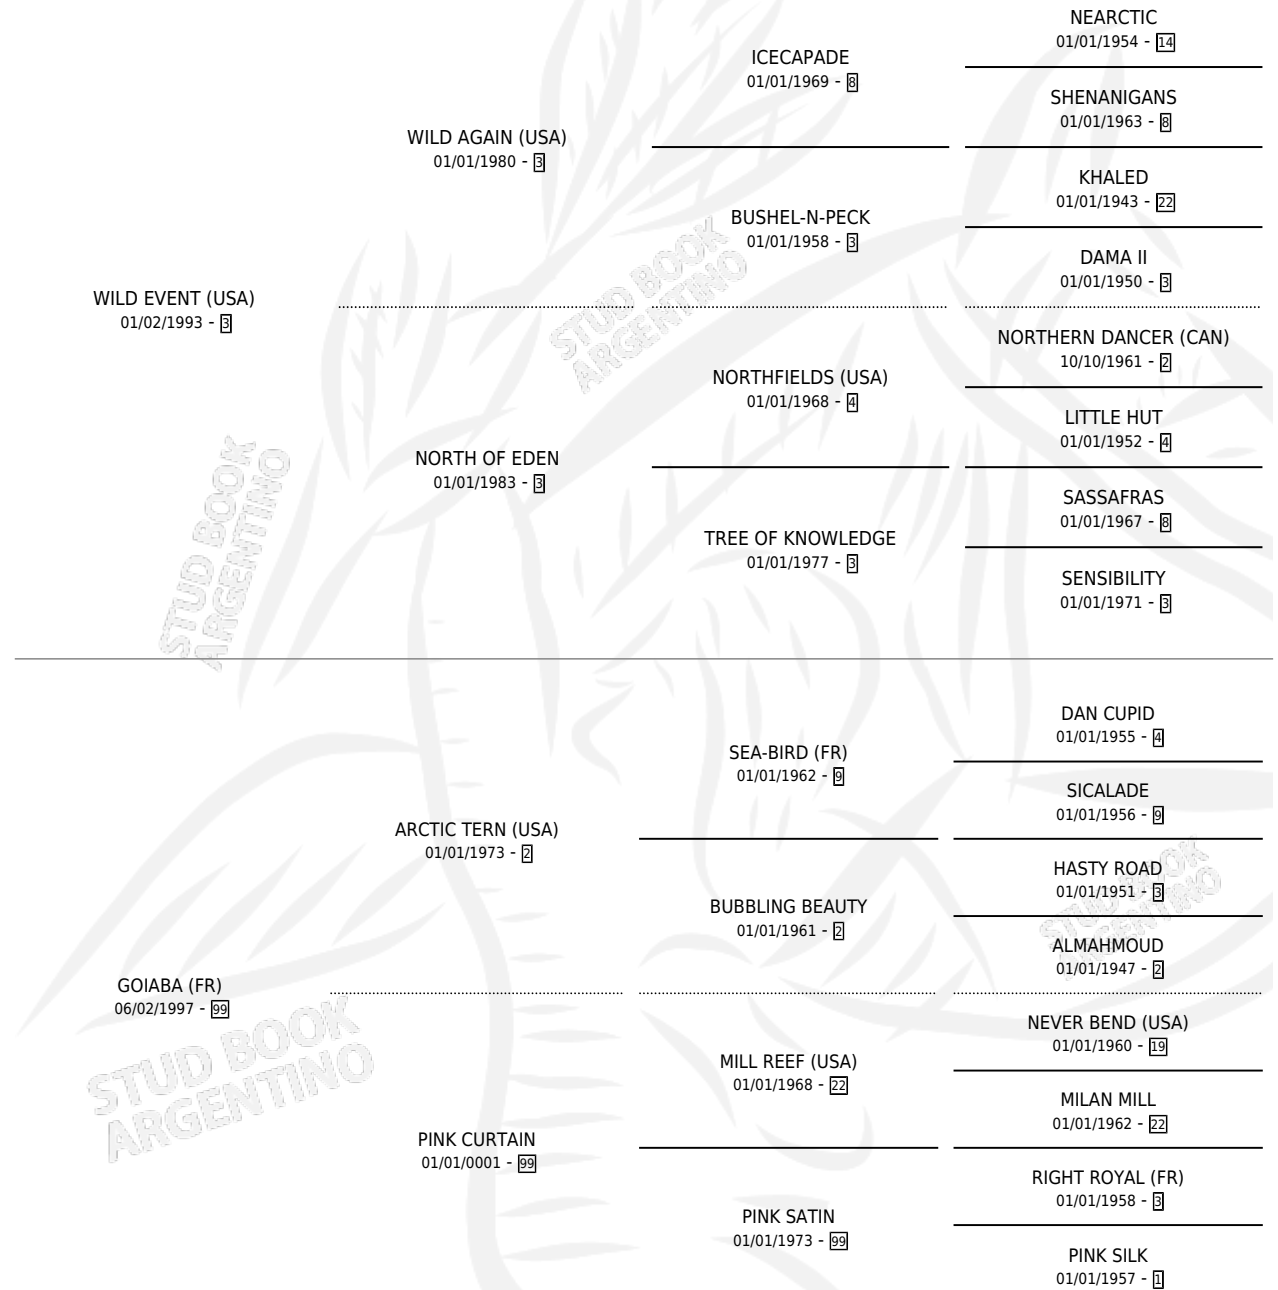

GOVERNADORA

por WILD EVENT (USA) y GOIABA (FR) por ARCTIC TERN (USA)

Argentina · Hembra · Alazan · SP · 03/11/2010
Familia 99 · Volumen 40

ESTADO

TIPIFICACIÓN SANGUÍNEA	X
TIPIFICACIÓN POR ADN	✓
PASAPORTE	✓
IDENTIFICACIÓN POR MICROCHIP	✓
REPRODUCTOR	✓

Lugar de nacimiento: Santa Maria De Araras
Criador: Santa Maria De Araras

PEDIGREE

CAMPAÑA

Solo carreras oficiales de Argentina

POR EDAD

EDAD	CC	1°	2°	3°	4°	5°	NP	CLC	CLG	CLCG1	CLGG1	IMPORTE	GANANCIA / CC
4 AÑOS	1	0	0	0	0	0	1	0	0	0	0	\$0	\$0
TOTALES	1	0	0	0	0	0	1	0	0	0	0	\$0	\$0
%		0.0%	0.0%	0.0%	0.0%	0.0%	100%	0.0%	0.0%	0.0%	0.0%		