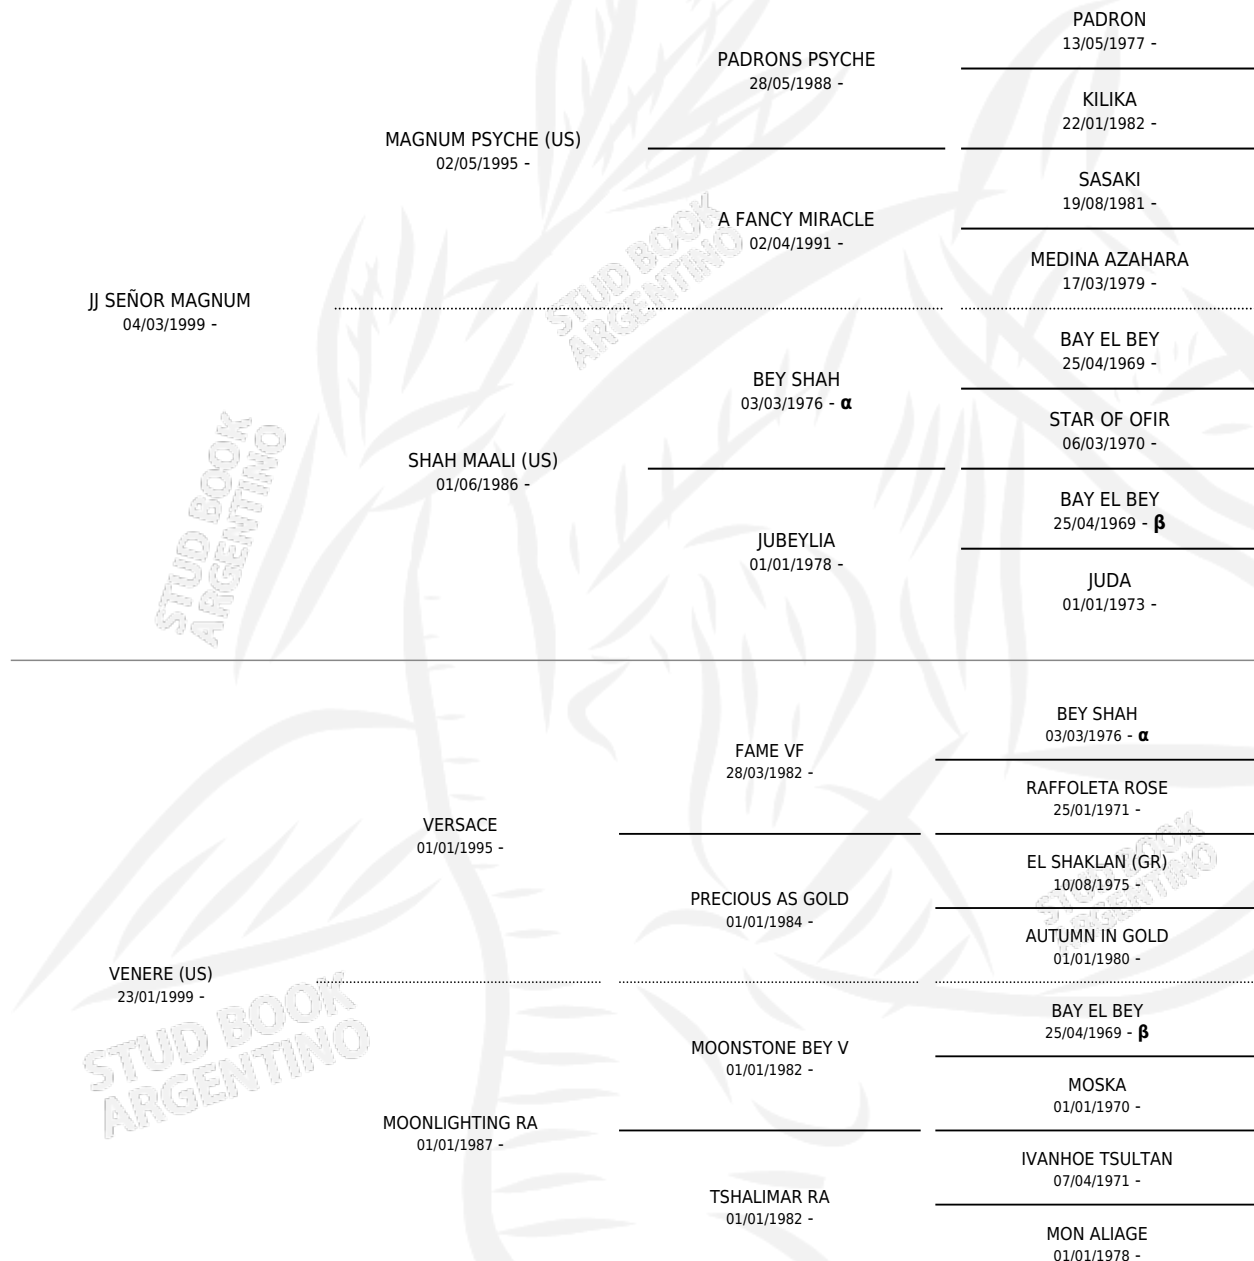

JJ VENERADO

por JJ SEÑOR MAGNUM y VENERE (US) por VERSACE

Argentina · Macho · Alazan · AP · 08/10/2010
Familia · Volumen 40

ESTADO

TIPIFICACIÓN SANGUÍNEA	X
TIPIFICACIÓN POR ADN	X
PASAPORTE	X
IDENTIFICACIÓN POR MICROCHIP	X
REPRODUCTOR	X

Lugar de nacimiento: Mayed
Criador: Mayed

PEDIGREE

INBREEDING : α , β

JJ VENERADO

Datos oficiales del Stud Book Argentino

Documento generado el 12/06/2026

studbook.org.ar