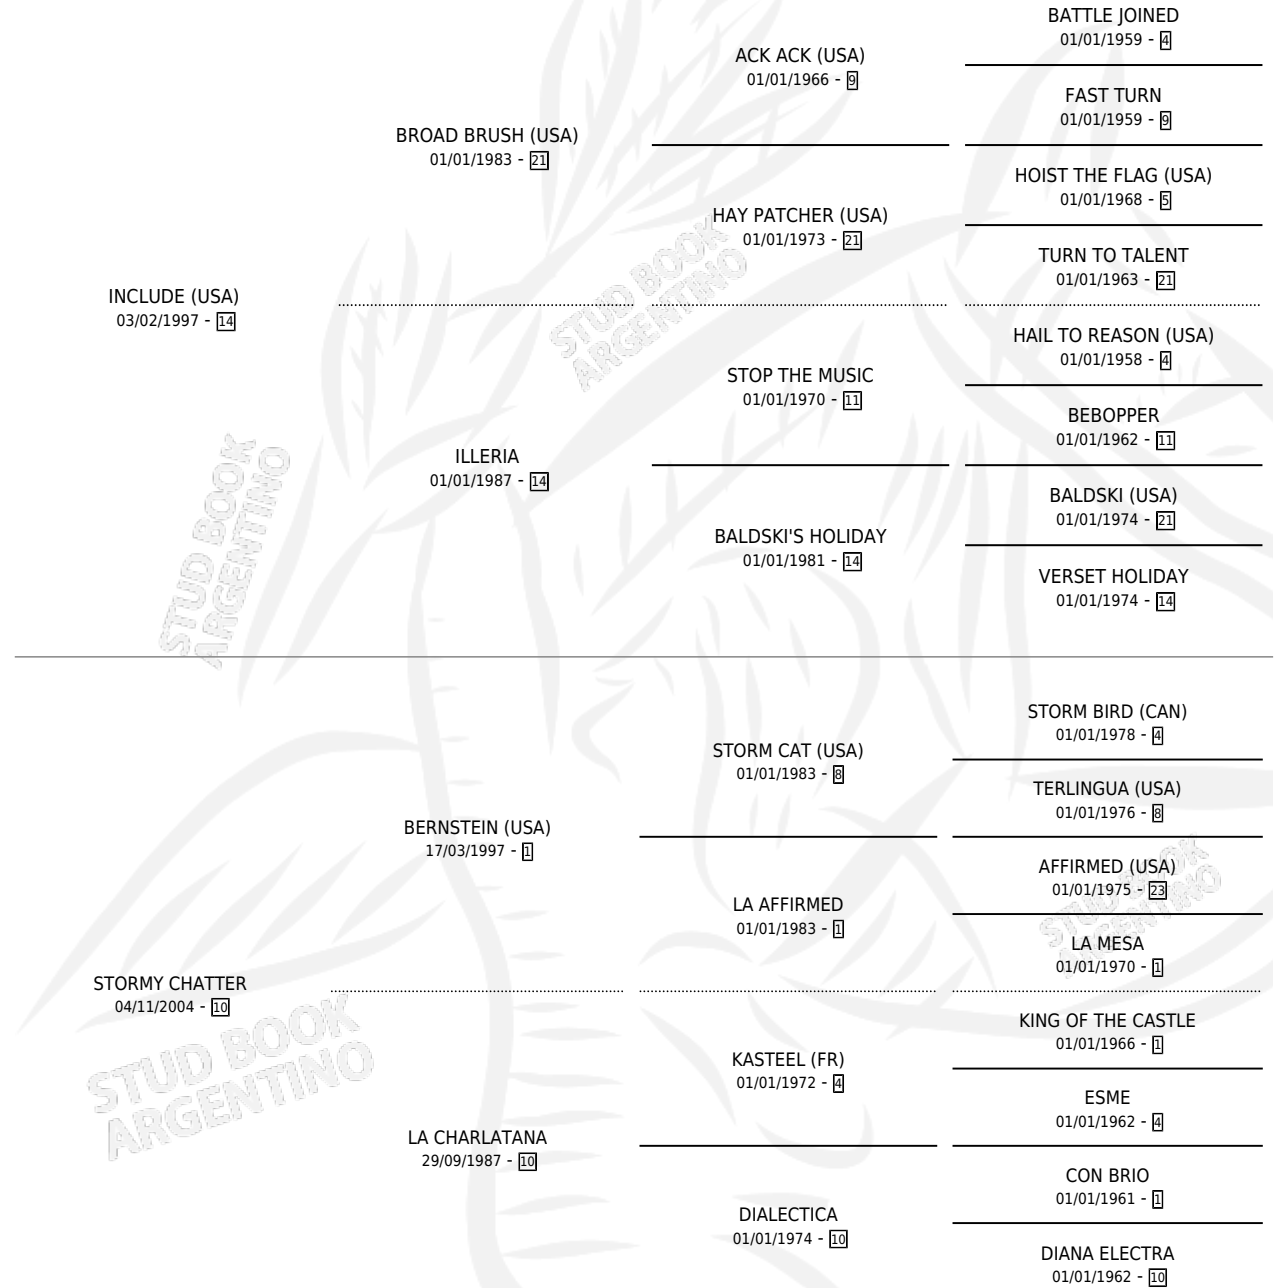

CHANZA INC

por **INCLUDE (USA)** y **STORMY CHATTER** por **BERNSTEIN (USA)**

Argentina · Hembra · Zaino · SP · 13/10/2010
Familia 10-b · Volumen 40

ESTADO

TIPIFICACIÓN SANGUÍNEA	X
TIPIFICACIÓN POR ADN	✓
PASAPORTE	✓
IDENTIFICACIÓN POR MICROCHIP	✓
REPRODUCTOR	✓

Lugar de nacimiento: La Biznaga
Criador: La Biznaga

~

HIJOS

	MACHOS	HEMBRAS
4 NACIERON	4	0
SIN ACTUACIONES		

PEDIGREE

CAMPAÑA

Solo carreras oficiales de Argentina

POR EDAD