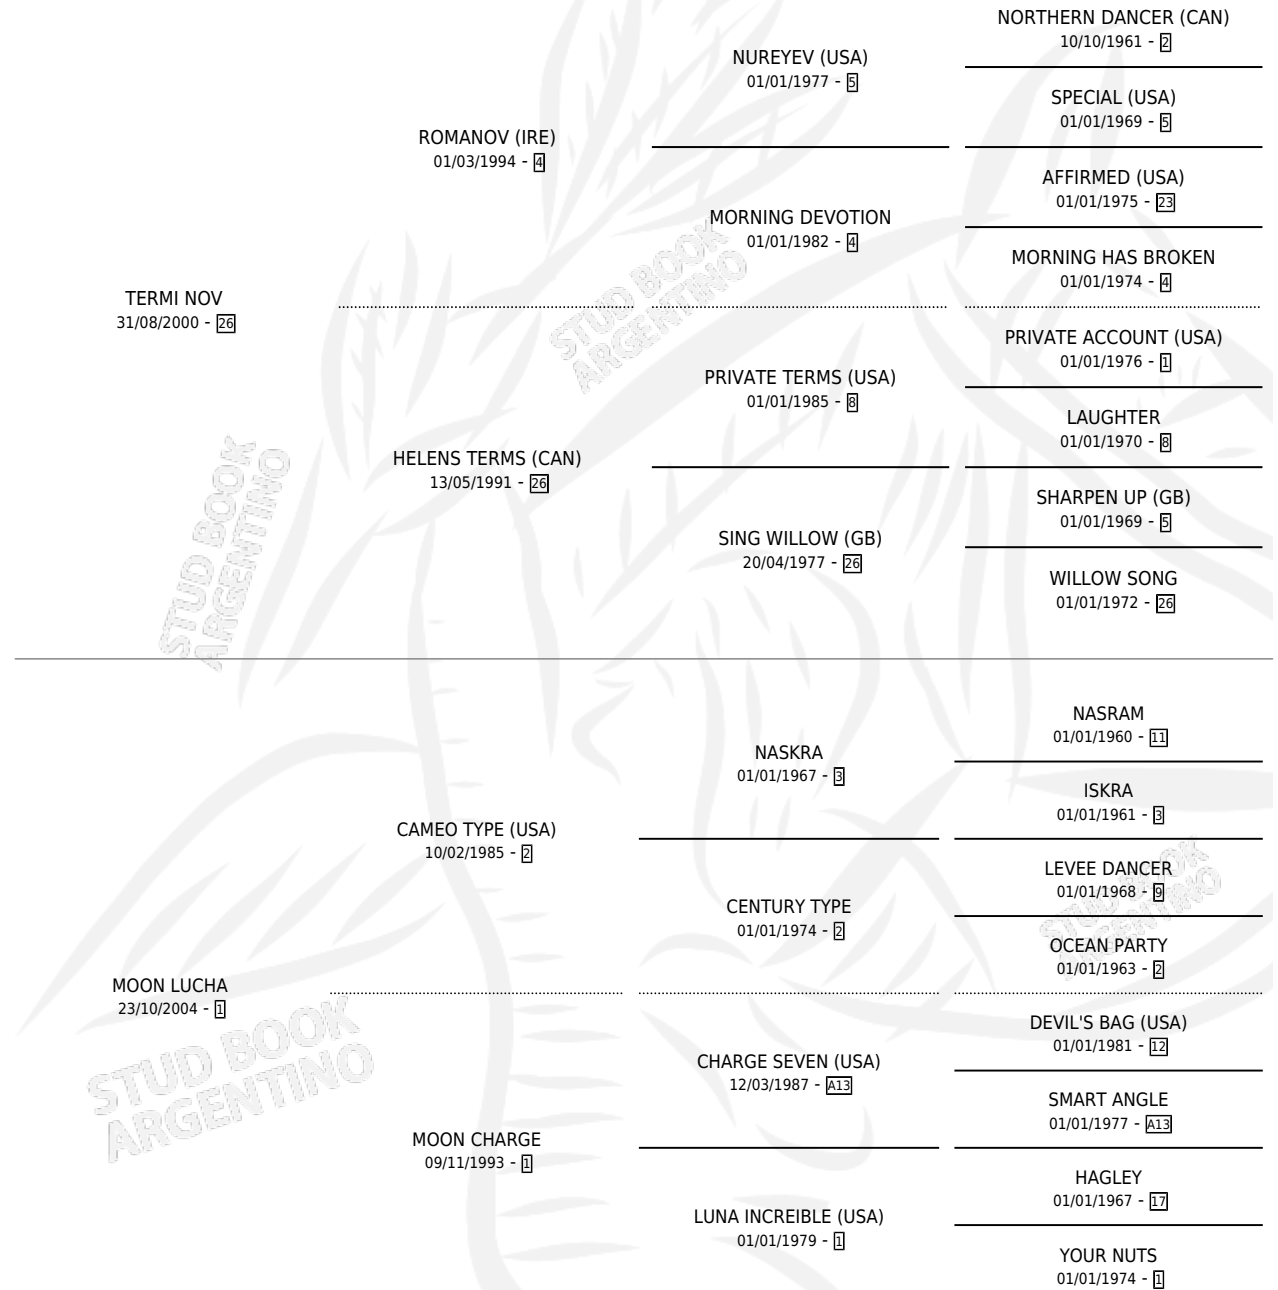

MOON NICE

por **TERMI NOV** y **MOON LUCHA** por **CAMEO TYPE (USA)**

Argentina · Hembra · Alazan · SP · 03/10/2010
Familia 1-w · Volumen 40

ESTADO

TIPIFICACIÓN SANGUÍNEA	X
TIPIFICACIÓN POR ADN	✓
PASAPORTE	✓
IDENTIFICACIÓN POR MICROCHIP	✓
REPRODUCTOR	X

Lugar de nacimiento: Cumeneyen

Criador: Sin dato

PEDIGREE