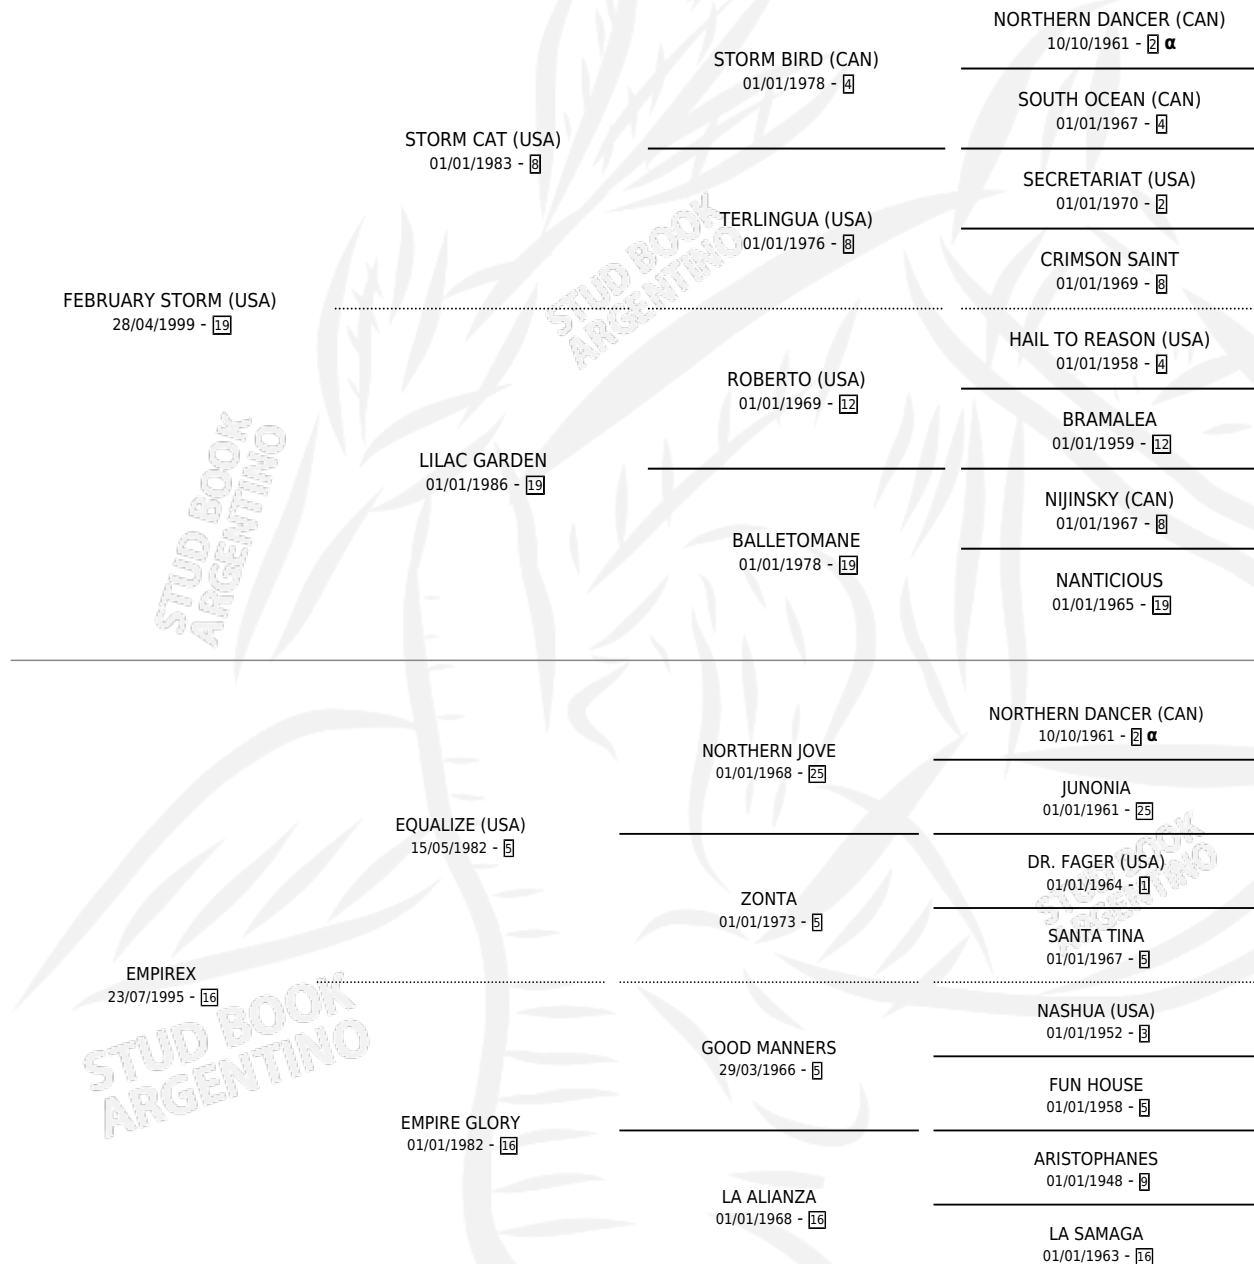

# HISTERICO SAN

por **FEBRUARY STORM (USA)** y **EMPIREX** por **EQUALIZE (USA)**

Argentina · Macho · Alazan · SP · 16/08/2010  
Familia 16-e · Volumen 40

## ESTADO

TIPIFICACIÓN SANGUÍNEA	X
TIPIFICACIÓN POR ADN	X
PASAPORTE	X
IDENTIFICACIÓN POR MICROCHIP	X
REPRODUCTOR	X

**Lugar de nacimiento:** Campo particular  
**Criador:** Vinay Santiago Victorio

## PEDIGREE

INBREEDING :  $\alpha$