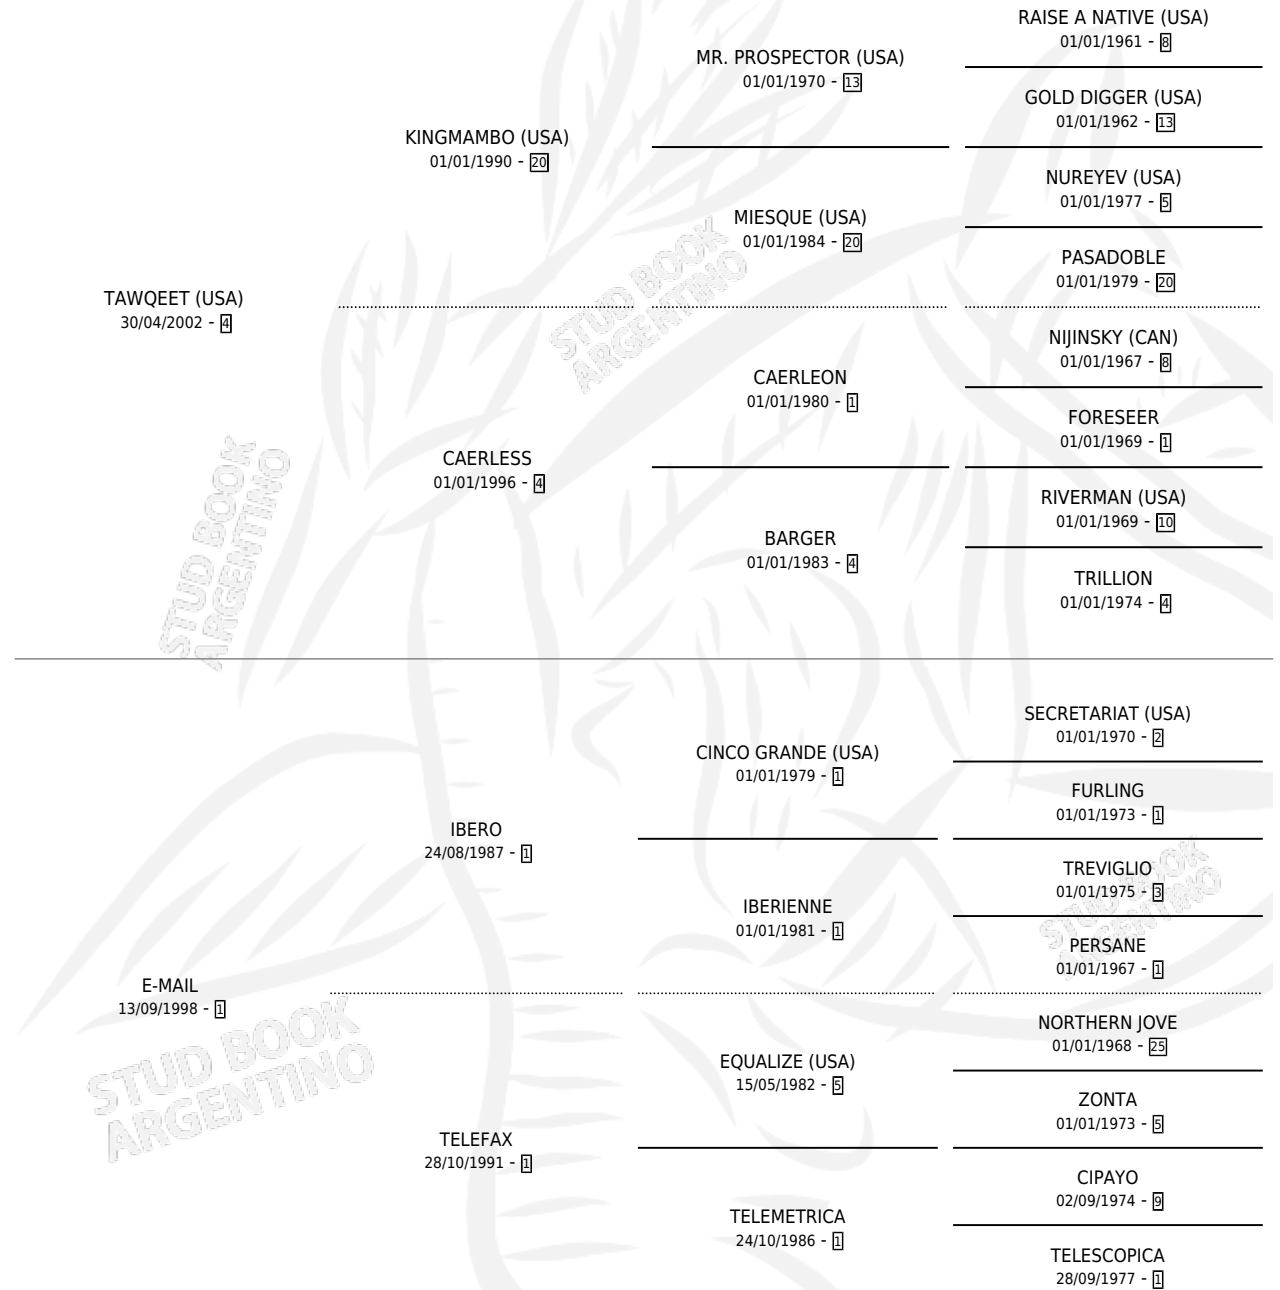

DAILY MAIL

por TAWQEET (USA) y E-MAIL por IBERO

Argentina · Hembra · Zaino · SP · 31/10/2010
Familia 1-s · Volumen 40

ESTADO

TIPIFICACIÓN SANGUÍNEA	X
TIPIFICACIÓN POR ADN	✓
PASAPORTE	✓
IDENTIFICACIÓN POR MICROCHIP	✓
REPRODUCTOR	✓

Lugar de nacimiento: San Ignacio De Loyola
Criador: Solanet De Pavlovsky Gloria

PEDIGREE

CAMPAÑA

Solo carreras oficiales de Argentina

POR EDAD

EDAD	CC	1°	2°	3°	4°	5°	NP	CLC	CLG	CLCG1	CLGG1	IMPORTE	GANANCIA / CC
2 AÑOS	1	0	0	1	0	0	0	0	0	0	0	\$9,600	\$9,600
3 AÑOS	6	0	1	2	1	2	0	0	0	0	0	\$46,860	\$7,810
4 AÑOS	1	0	1	0	0	0	0	0	0	0	0	\$16,100	\$16,100
TOTALES	8	0	2	3	1	2	0	0	0	0	0	\$72,560	\$9,070
%		0.0%	25.0%	37.5%	12.5%	25.0%	0.0%	0.0%	0.0%	0.0%	0.0%		