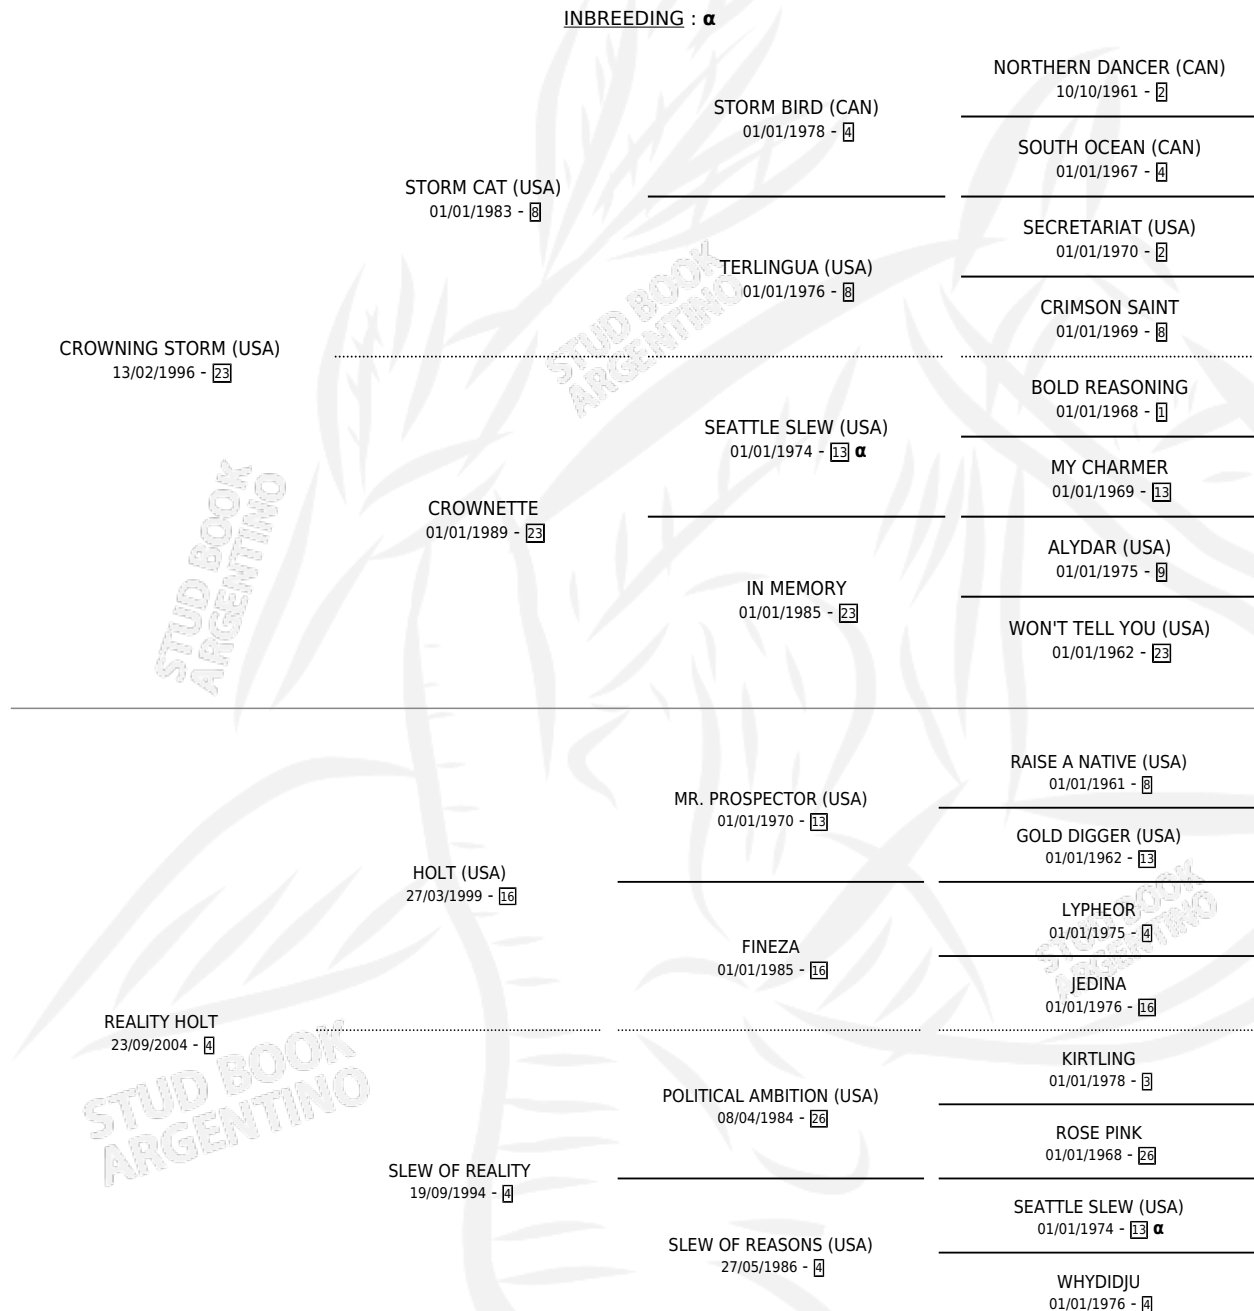

REALITY QUEEN

por **CROWNING STORM (USA)** y **REALITY HOLT** por **HOLT (USA)**

Argentina · Hembra · Alazan · SP · 20/10/2010
Familia 4-r · Volumen 40

ESTADO

TIPIFICACIÓN SANGUÍNEA	X
TIPIFICACIÓN POR ADN	✓
PASAPORTE	✓
IDENTIFICACIÓN POR MICROCHIP	✓
REPRODUCTOR	X

Lugar de nacimiento: San Ignacio De Loyola
Criador: Pavlovsky Ignacio y Stonerside Stable

PEDIGREE

INBREEDING : α

REALITY QUEEN

Datos oficiales del Stud Book Argentino

Documento generado el 02/05/2026

studbook.org.ar