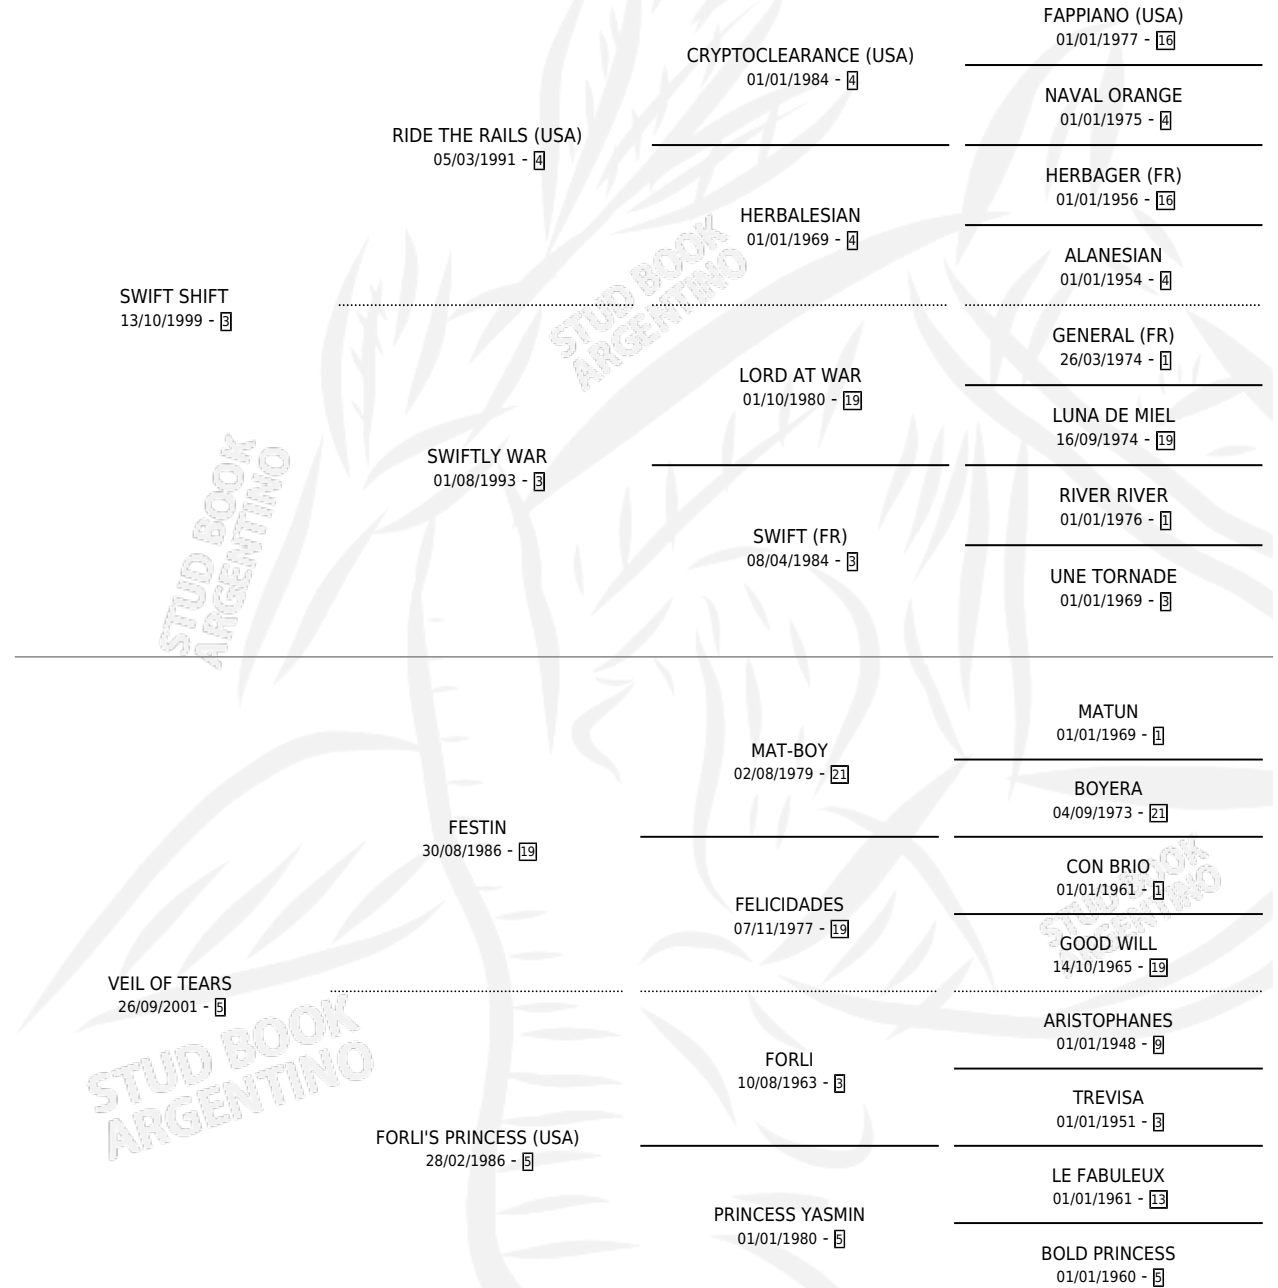

SWIFT TEAR

por SWIFT SHIFT y VEIL OF TEARS por FESTIN

Argentina · Hembra · Zaino · SP · 14/10/2010
Familia 5-f · Volumen 40

ESTADO

TIPIFICACIÓN SANGUÍNEA	X
TIPIFICACIÓN POR ADN	✓
PASAPORTE	✓
IDENTIFICACIÓN POR MICROCHIP	✓
REPRODUCTOR	X

Lugar de nacimiento: La Brava

Criador: La Brava

PEDIGREE

CAMPAÑA

Solo carreras oficiales de Argentina

POR EDAD

EDAD	CC	1°	2°	3°	4°	5°	NP	CLC	CLG	CLCG1	CLGG1	IMPORTE	GANANCIA / CC
3 AÑOS	7	0	0	0	0	0	7	0	0	0	0	\$1,250	\$179
4 AÑOS	11	1	0	0	1	0	9	0	0	0	0	\$52,080	\$4,735
TOTALES	18	1	0	0	1	0	16	0	0	0	0	\$53,330	\$2,963
%		5.6%	0.0%	0.0%	5.6%	0.0%	88.9%	0.0%	0.0%	0.0%	0.0%		