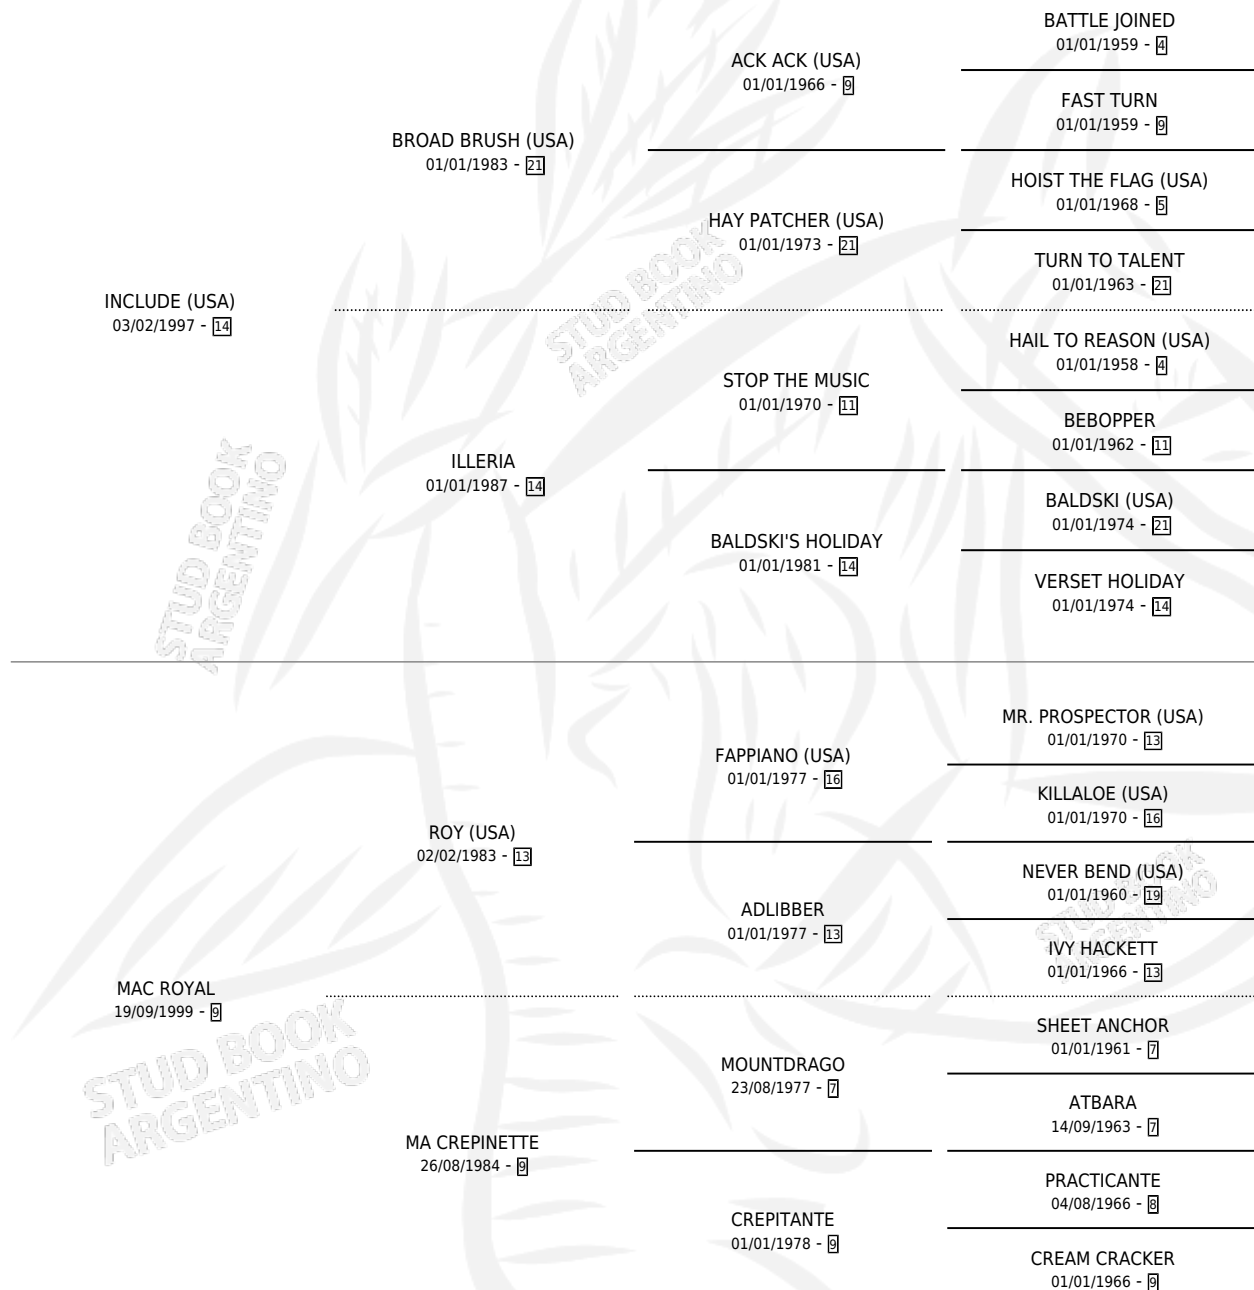

ROMAN INC

por **INCLUDE (USA)** y **MAC ROYAL** por **ROY (USA)**

Argentina · Macho · Zaino · SP · 07/10/2010
Familia 9-h · Volumen 40

ESTADO

TIPIFICACIÓN SANGUÍNEA	X
TIPIFICACIÓN POR ADN	✓
PASAPORTE	✓
IDENTIFICACIÓN POR MICROCHIP	✓
REPRODUCTOR	X

Lugar de nacimiento: La Biznaga

Criador: La Biznaga

PEDIGREE

CAMPAÑA

Solo carreras oficiales de Argentina

POR EDAD

EDAD	CC	1°	2°	3°	4°	5°	NP	CLC	CLG	CLCG1	CLGG1	IMPORTE	GANANCIA / CC
3 AÑOS	3	1	1	0	0	1	0	0	0	0	0	\$89,550	\$29,850
4 AÑOS	1	0	0	0	0	0	1	0	0	0	0	\$4,690	\$4,690
TOTALES	4	1	1	0	0	1	1	0	0	0	0	\$94,240	\$23,560
%		25.0%	25.0%	0.0%	0.0%	25.0%	25.0%	0.0%	0.0%	0.0%	0.0%		