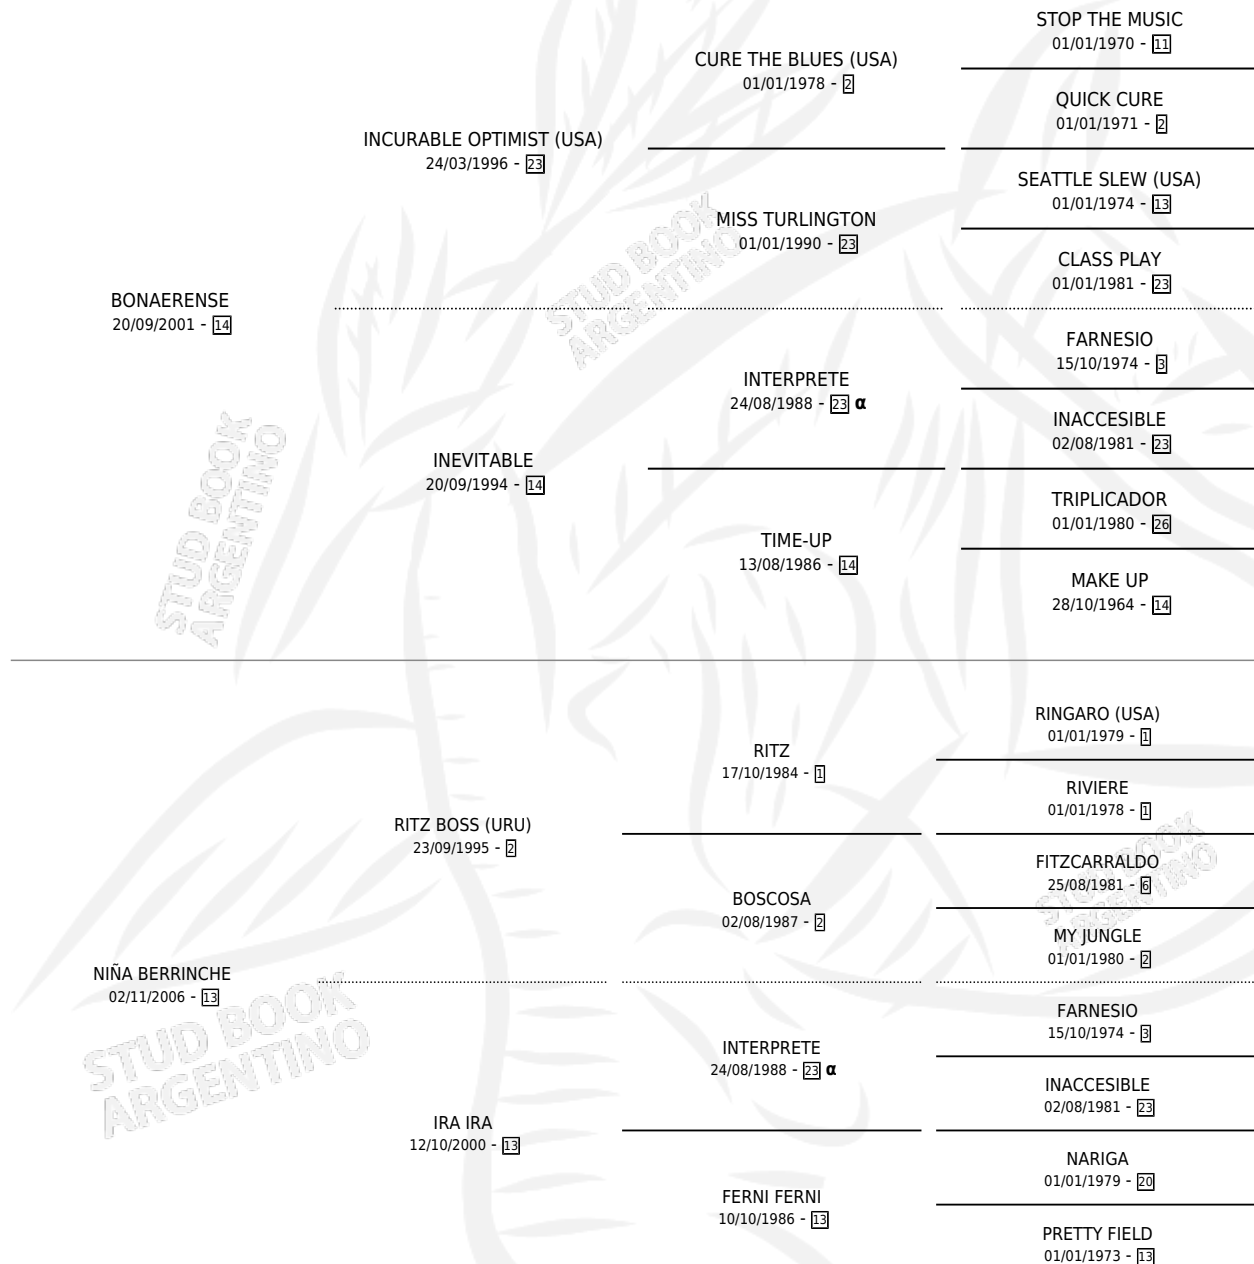

# TODOPODEROSO PLUS

por **BONAERENSE** y **NIÑA BERRINCHE** por **RITZ BOSS (URU)**

Argentina · Macho · Tordillo · SP · 24/09/2010  
Familia 13-c · Volumen 40

## ESTADO

TIPIFICACIÓN SANGUÍNEA	X
TIPIFICACIÓN POR ADN	X
PASAPORTE	X
IDENTIFICACIÓN POR MICROCHIP	X
REPRODUCTOR	X

**Lugar de nacimiento:** Lindor  
**Criador:** Lindor

## PEDIGREE

INBREEDING :  $\alpha$