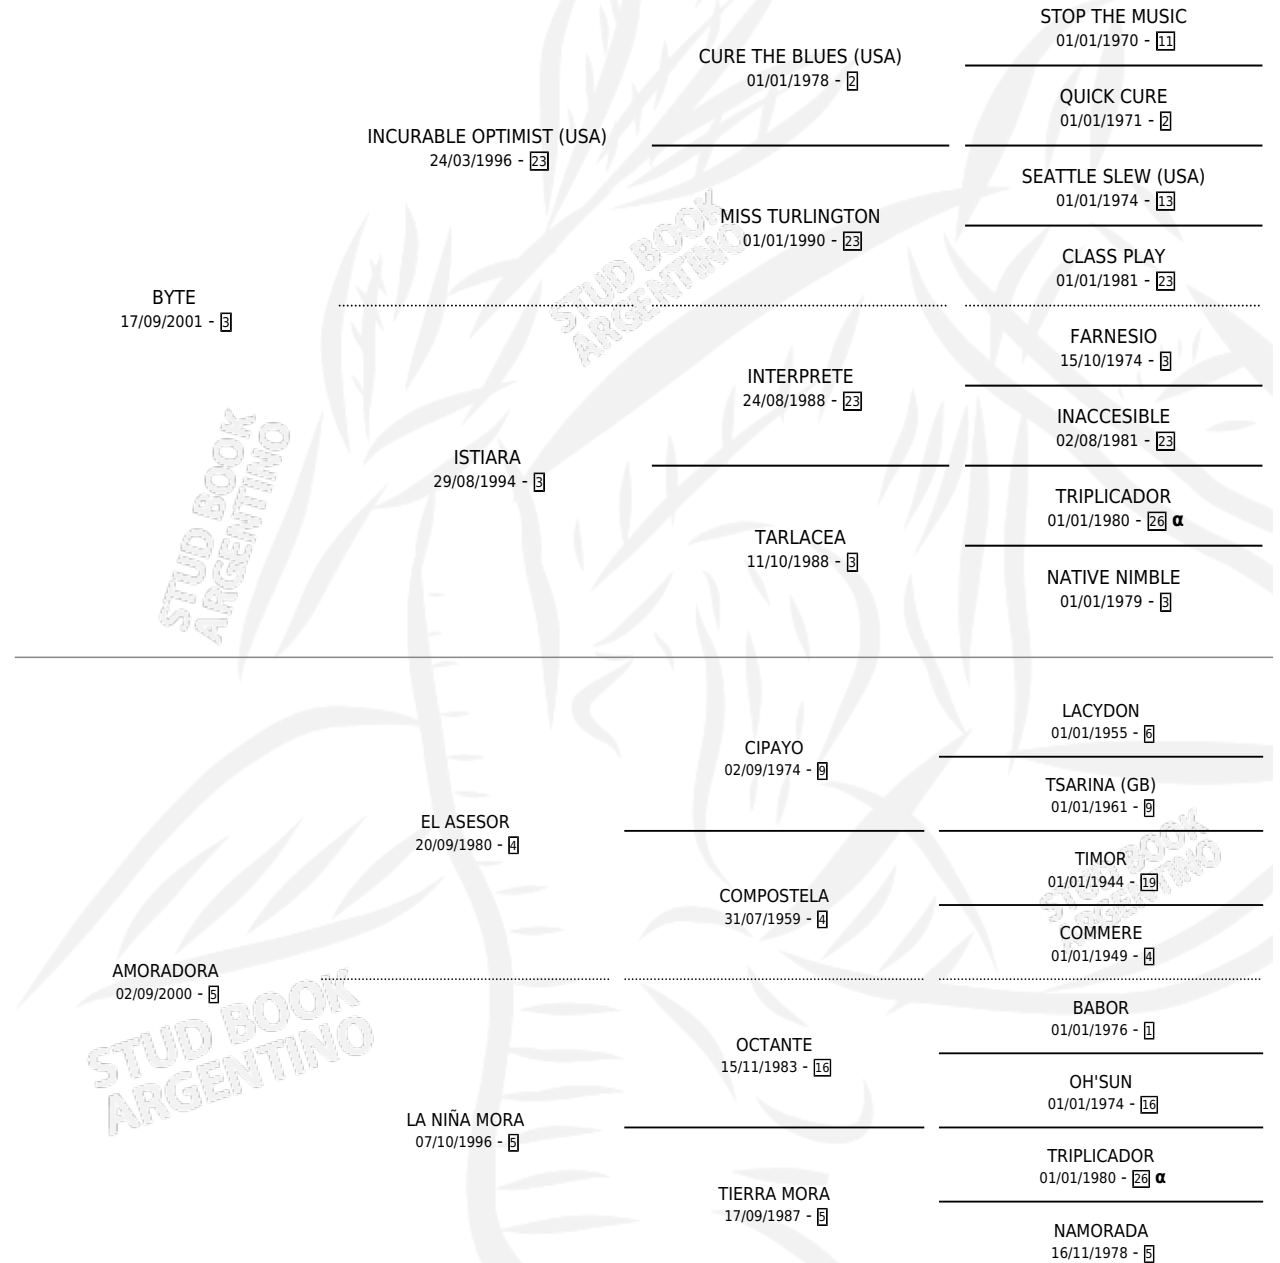

GNOMI

por **BYTE** y **AMORADORA** por **EL ASESOR**

Argentina · Hembra · Zaino · SP · 30/09/2010
Familia 5-c · Volumen 40

ESTADO

TIPIFICACIÓN SANGUÍNEA	X
TIPIFICACIÓN POR ADN	✓
PASAPORTE	X
IDENTIFICACIÓN POR MICROCHIP	✓
REPRODUCTOR	X

Lugar de nacimiento: Lindor

Criador: Lindor

PEDIGREE

INBREEDING : α

GNOMI

Datos oficiales del Stud Book Argentino

Documento generado el 06/05/2026

studbook.org.ar