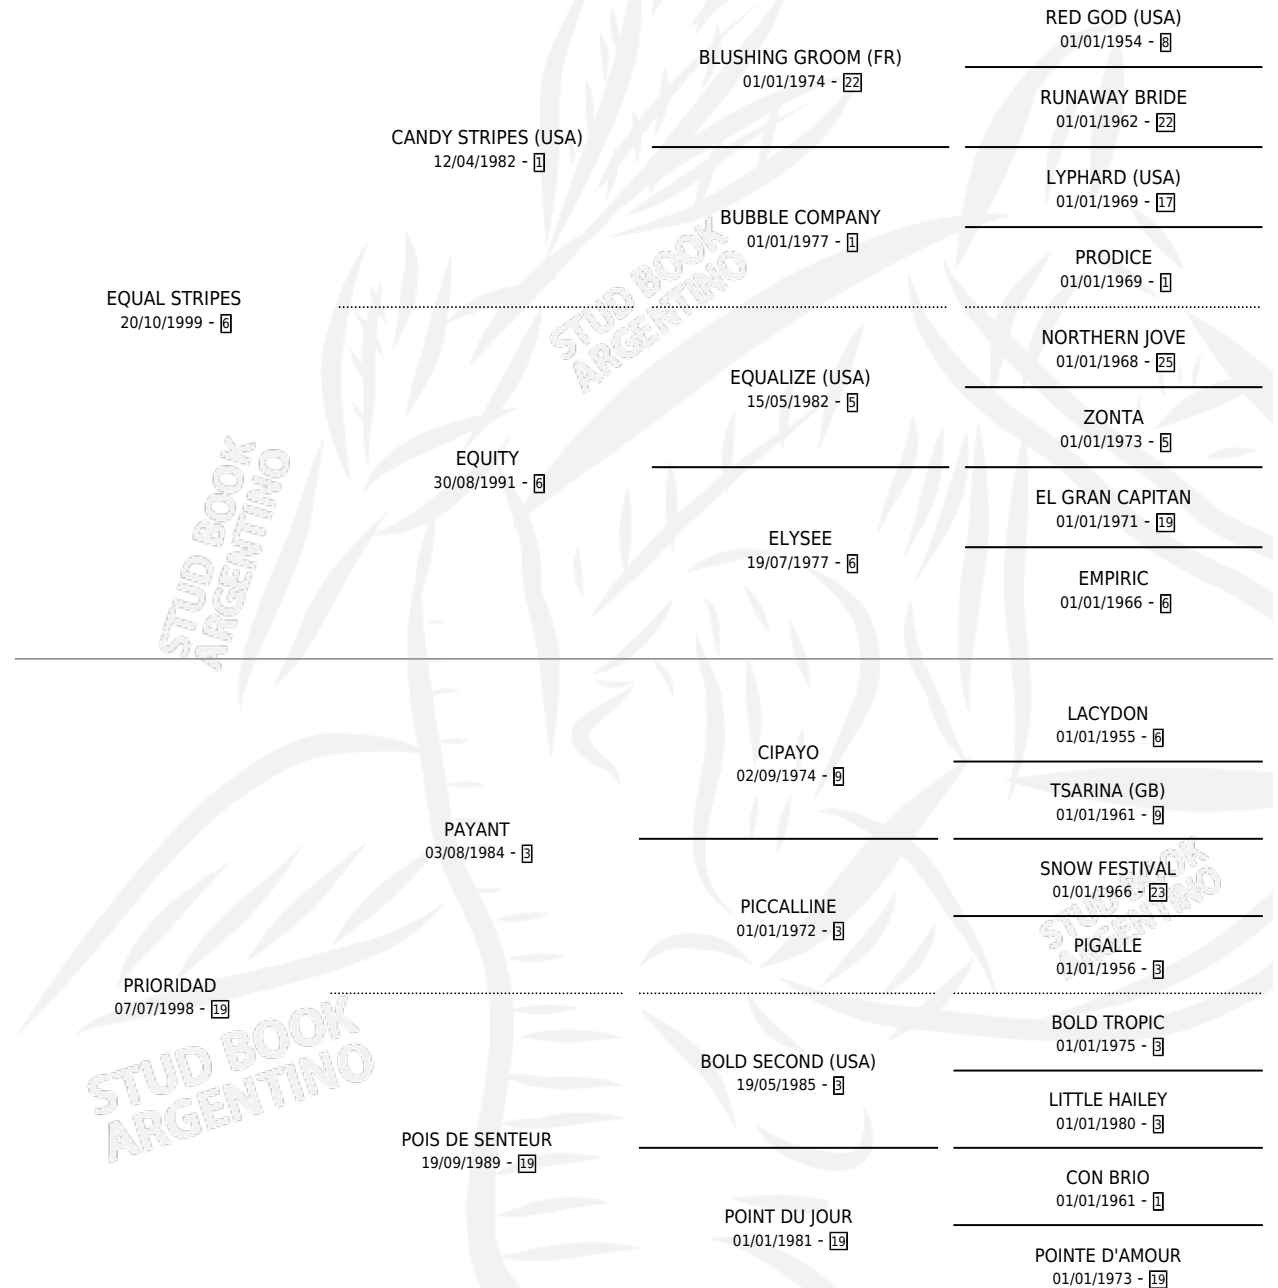

PARLY

por **EQUAL STRIPES** y **PRIORIDAD** por **PAYANT**

Argentina · Hembra · Zaino · SP · 29/10/2010
Familia 19-c · Volumen 40

ESTADO

TIPIFICACIÓN SANGUÍNEA	X
TIPIFICACIÓN POR ADN	✓
PASAPORTE	✓
IDENTIFICACIÓN POR MICROCHIP	✓
REPRODUCTOR	✓

Lugar de nacimiento: Las Ortigas

Criador: Correas Ignacio

~

HIJOS

	MACHOS	HEMBRAS
4 NACIERON	1	3
1 CORRIERON	0	1

SIN ACTUACIONES

PEDIGREE

S