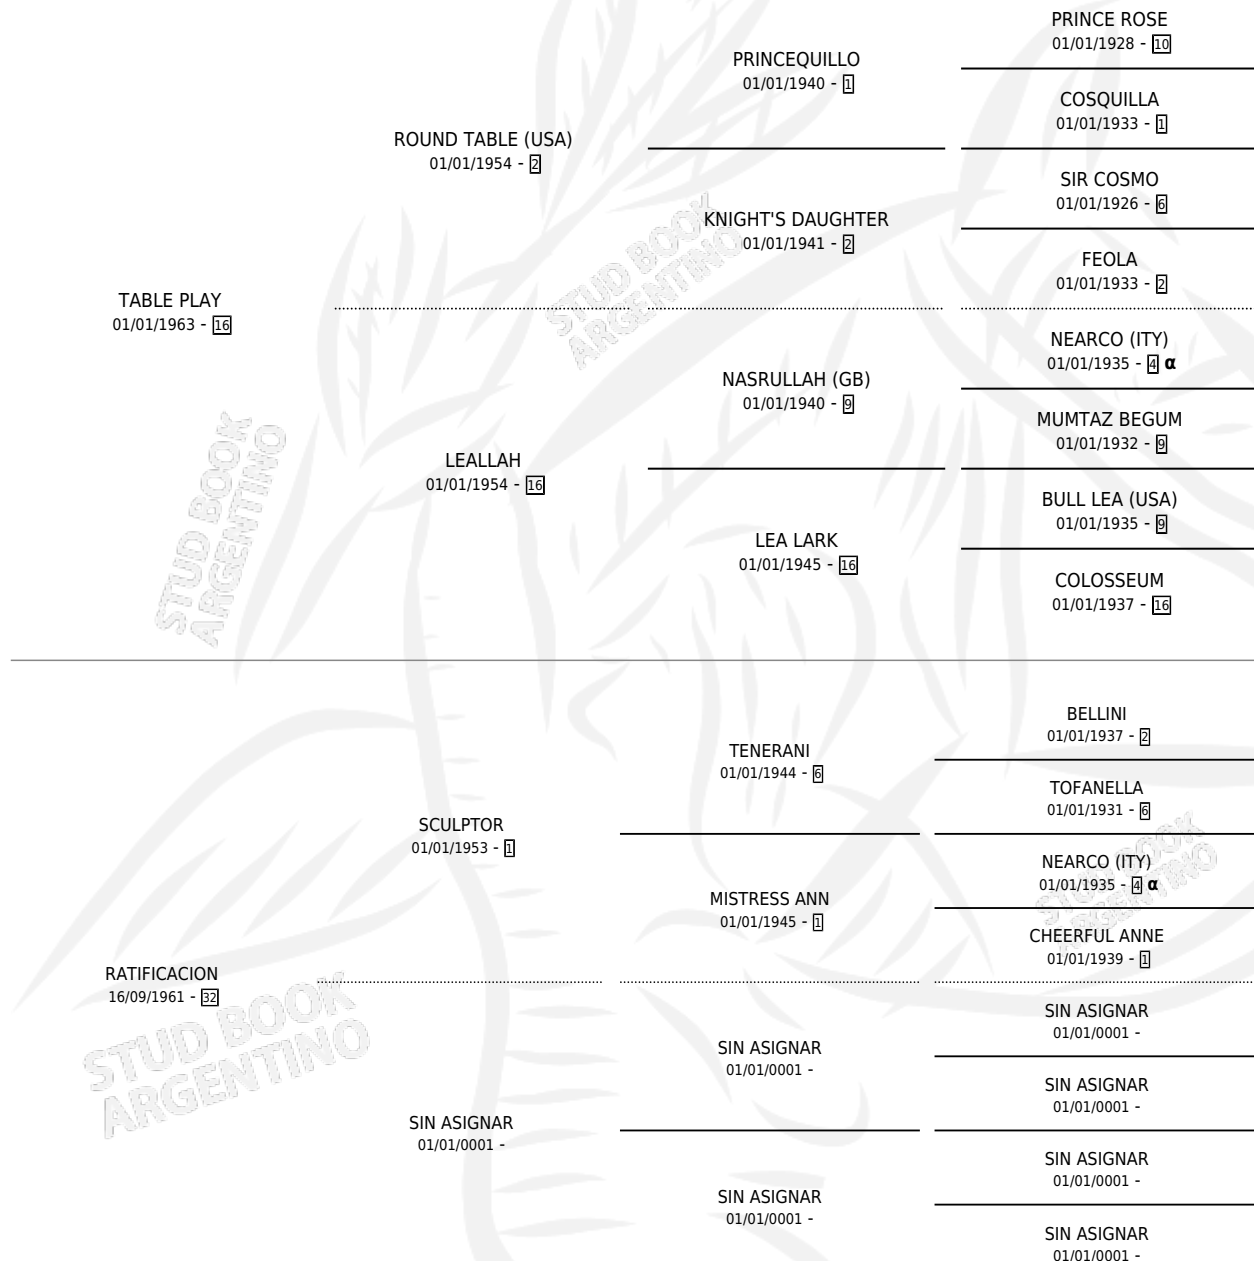

TAIMADA

por **TABLE PLAY** y **RATIFICACION** por **SCULPTOR**

Argentina · Hembra · Zaino · SP · 06/08/1976
Familia 32 · Volumen 29

ESTADO

TIPIFICACIÓN SANGUÍNEA	✓
TIPIFICACIÓN POR ADN	X
PASAPORTE	X
IDENTIFICACIÓN POR MICROCHIP	X
REPRODUCTOR	✓

Lugar de nacimiento: Campo particular

Criador: Sin dato

~

HIJOS

	MACHOS	HEMBRAS
9 NACIERON	3	6
5 CORRIERON	1	4
2 GANARON	0	2
0 GANADORES CL	0 GANADORES GR	0 GANADORES G1

PEDIGREE

INBREEDING : α

S