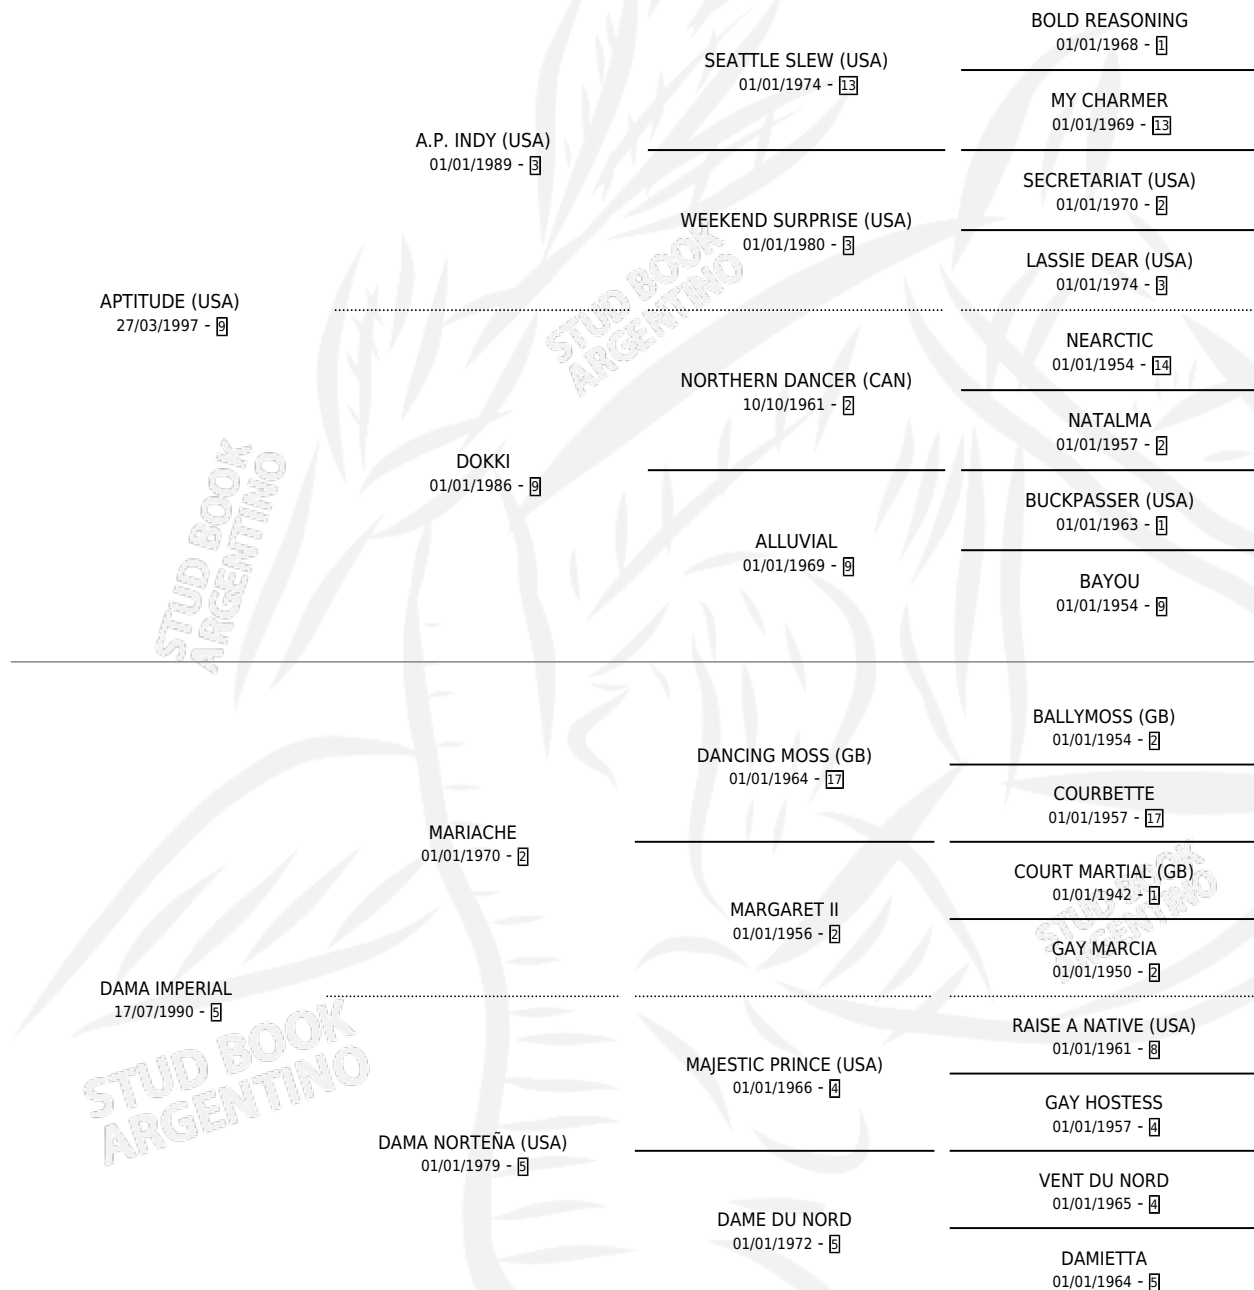

DARK NIGHT

por **APTITUDE (USA)** y **DAMA IMPERIAL** por **MARIACHE**

Argentina · Macho · Zaino · SP · 05/10/2010
Familia 5-g · Volumen 40

ESTADO

TIPIFICACIÓN SANGUÍNEA	X
TIPIFICACIÓN POR ADN	✓
PASAPORTE	✓
IDENTIFICACIÓN POR MICROCHIP	✓
REPRODUCTOR	X

Lugar de nacimiento: Vacacion

Criador: Vacacion

PEDIGREE

DARK NIGHT

Datos oficiales del Stud Book Argentino

Documento generado el 05/05/2026

studbook.org.ar