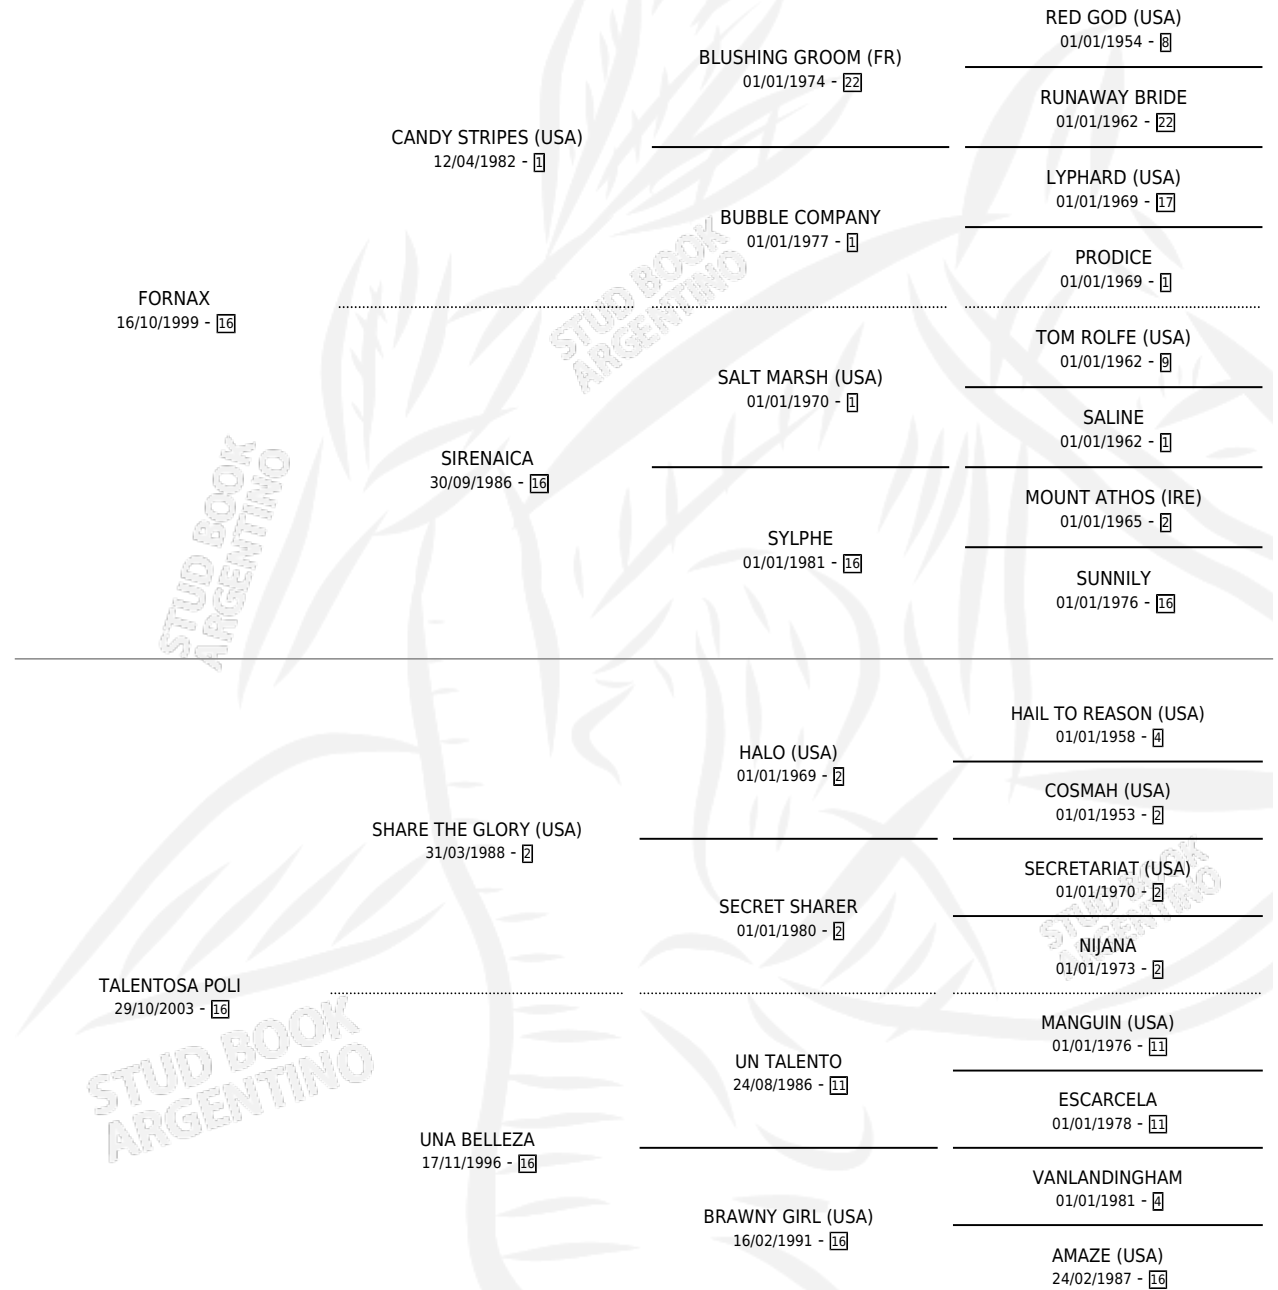

MAXTALENTOSA

por FORNAX y TALENTOSA POLI por SHARE THE GLORY (USA)

Argentina · Hembra · Alazan · SP · 01/10/2010
Familia 16-g · Volumen 40

ESTADO

TIPIFICACIÓN SANGUÍNEA	X
TIPIFICACIÓN POR ADN	✓
PASAPORTE	✓
IDENTIFICACIÓN POR MICROCHIP	✓
REPRODUCTOR	X

Lugar de nacimiento: Las Galaxias
Criador: Napolitani Eduardo Justo Suc

PEDIGREE

CAMPAÑA

Solo carreras oficiales de Argentina

POR EDAD

EDAD	CC	1°	2°	3°	4°	5°	NP	CLC	CLG	CLCG1	CLGG1	IMPORTE	GANANCIA / CC
3 AÑOS	1	0	0	0	0	0	1	0	0	0	0	\$0	\$0
4 AÑOS	4	0	0	0	0	0	4	0	0	0	0	\$0	\$0
5 AÑOS	2	0	0	0	0	0	2	0	0	0	0	\$0	\$0
TOTALES	7	0	0	0	0	0	7	0	0	0	0	\$0	\$0
%		0.0%	0.0%	0.0%	0.0%	0.0%	100%	0.0%	0.0%	0.0%	0.0%		