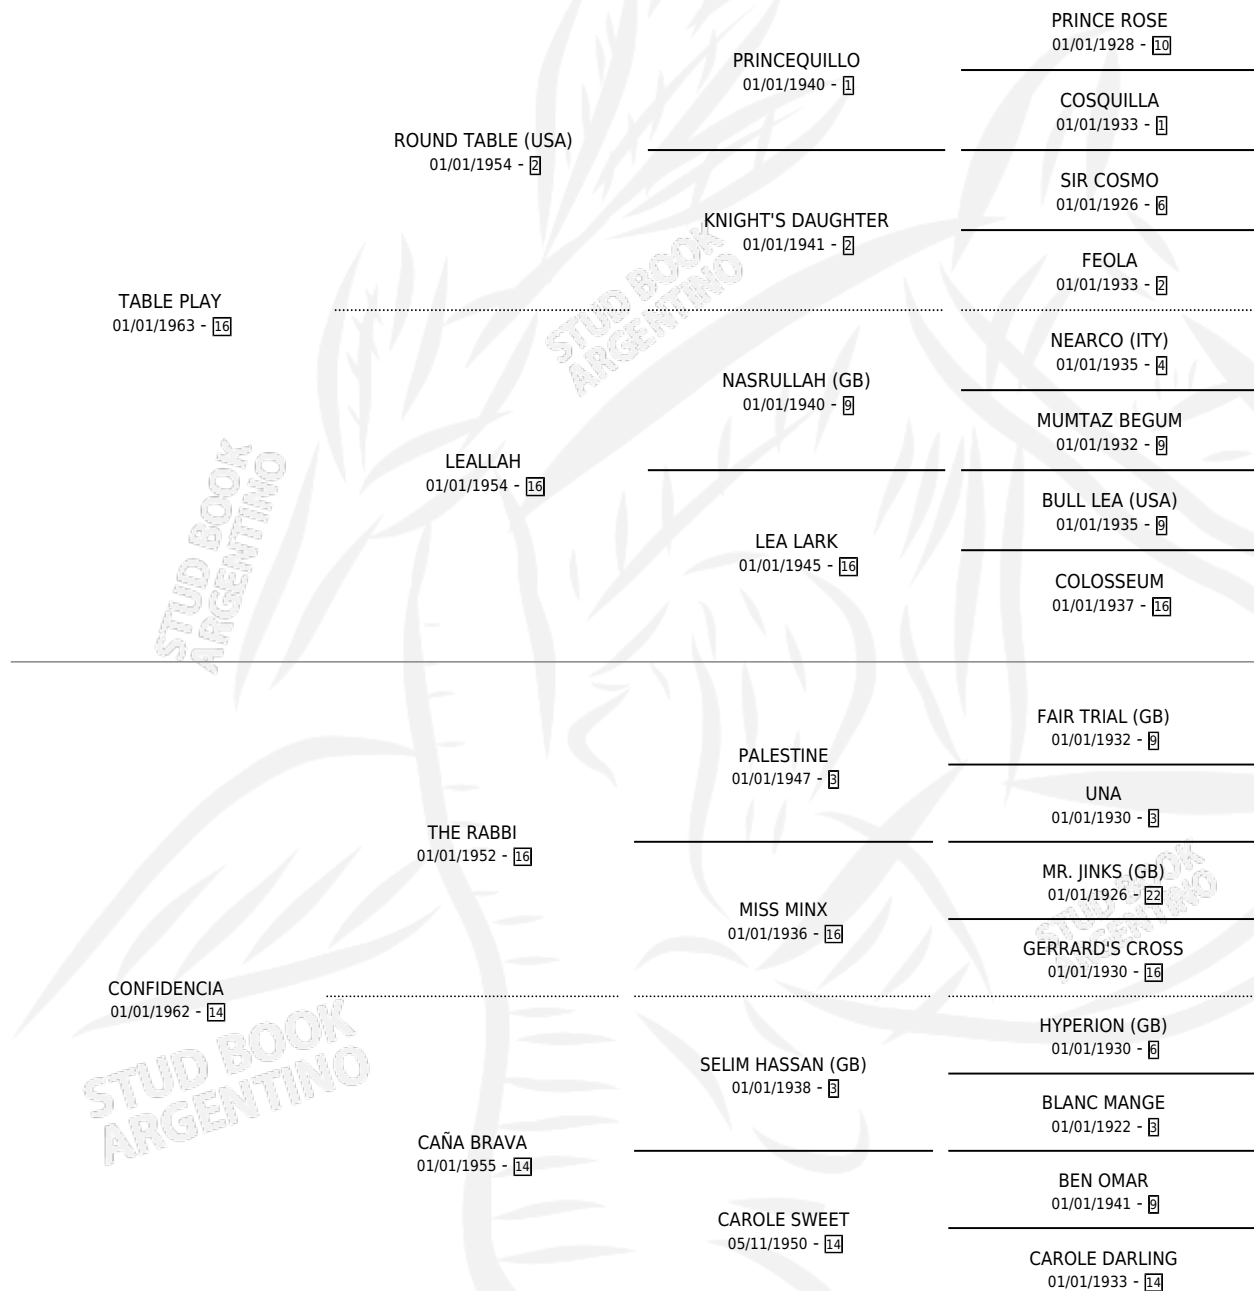

TABULADO

por TABLE PLAY y CONFIDENCIA por THE RABBI

Argentina · Macho · No Consigna · SP · 01/01/1976
Familia 14-b · Volumen 29

ESTADO

TIPIFICACIÓN SANGUÍNEA	X
TIPIFICACIÓN POR ADN	X
PASAPORTE	X
IDENTIFICACIÓN POR MICROCHIP	X
REPRODUCTOR	X

Lugar de nacimiento: Campo particular

Criador: Sin dato

PEDIGREE

CAMPAÑA

Solo carreras oficiales de Argentina

POR EDAD

EDAD	CC	1°	2°	3°	4°	5°	NP	CLC	CLG	CLCG1	CLGG1	IMPORTE	GANANCIA / CC
5 AÑOS	1	1	0	0	0	0	0	0	0	0	0	\$0	\$0
6 AÑOS	1	1	0	0	0	0	0	0	0	0	0	\$0	\$0
TOTALES	2	2	0	0	0	0	0	0	0	0	0	\$0	\$0
%		100%	0.0%	0.0%	0.0%	0.0%	0.0%	0.0%	0.0%	0.0%	0.0%		