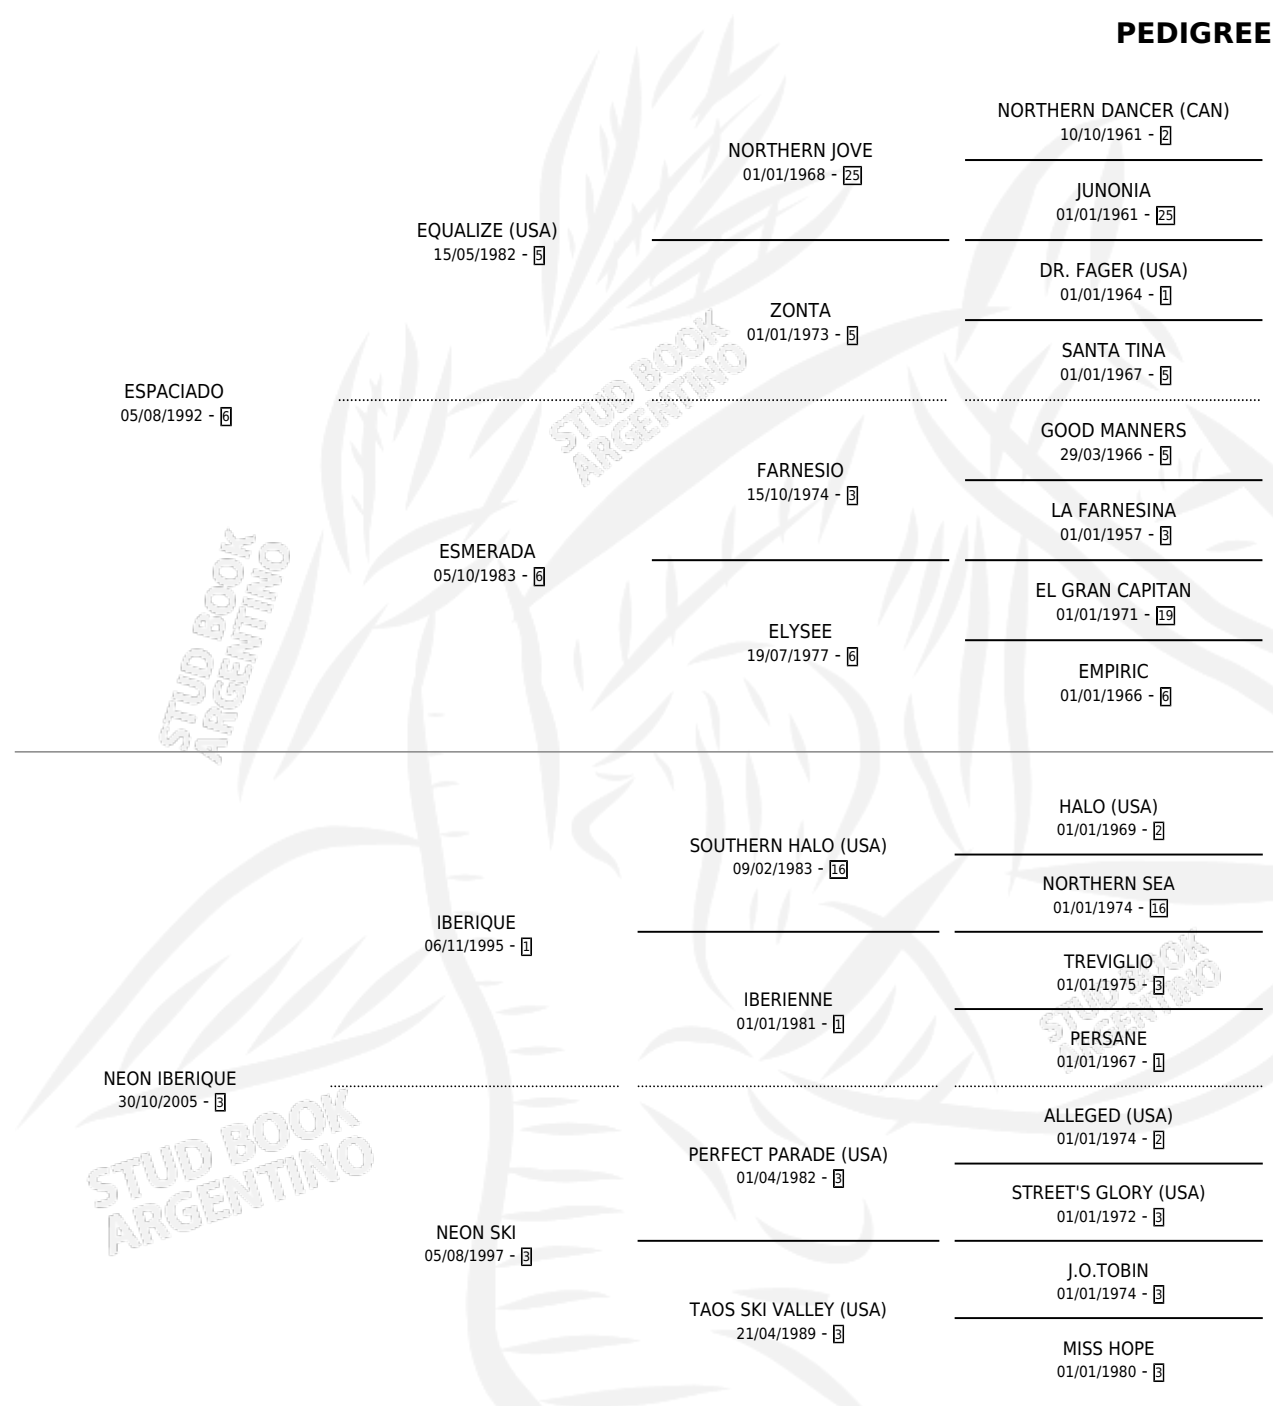

SOCIA SPA

por **ESPACIADO** y **NEON IBERIQUE** por **IBERIQUE**

Argentina · Hembra · Zaino · SP · 15/09/2010
Familia 3-d · Volumen 40

ESTADO

TIPIFICACIÓN SANGUÍNEA	X
TIPIFICACIÓN POR ADN	✓
PASAPORTE	✓
IDENTIFICACIÓN POR MICROCHIP	✓
REPRODUCTOR	✓

Lugar de nacimiento: Vadarkblar

Criador: Vadarkblar

PEDIGREE

CAMPAÑA

Solo carreras oficiales de Argentina

POR EDAD

EDAD	CC	1°	2°	3°	4°	5°	NP	CLC	CLG	CLCG1	CLGG1	IMPORTE	GANANCIA / CC
3 AÑOS	2	0	0	0	0	1	1	0	0	0	0	\$2,600	\$1,300
4 AÑOS	2	0	0	0	0	0	2	0	0	0	0	\$0	\$0
5 AÑOS	1	0	0	0	0	0	1	0	0	0	0	\$0	\$0
TOTALES	5	0	0	0	0	1	4	0	0	0	0	\$2,600	\$520
%		0.0%	0.0%	0.0%	0.0%	20.0%	80.0%	0.0%	0.0%	0.0%	0.0%		