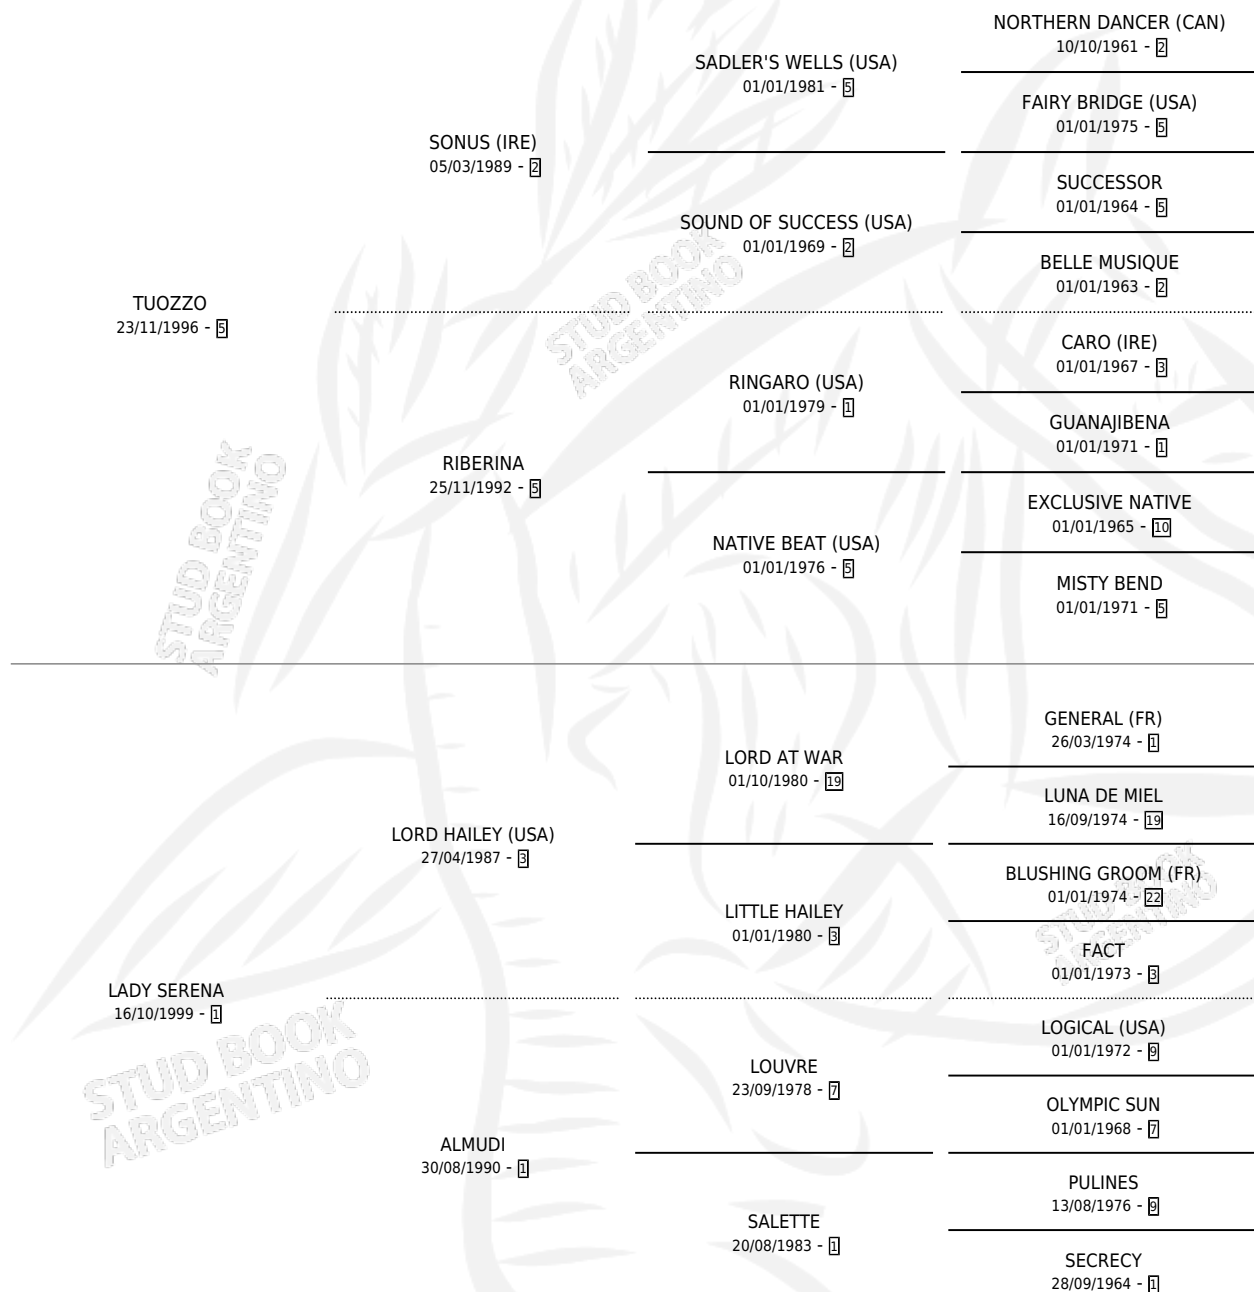

JORGE TERRIBLE

por TUOZZO y LADY SERENA por LORD HAILEY (USA)

Argentina · Macho · Zaino · SP · 31/10/2010
Familia 1-n · Volumen 40

ESTADO

TIPIFICACIÓN SANGUÍNEA	X
TIPIFICACIÓN POR ADN	X
PASAPORTE	X
IDENTIFICACIÓN POR MICROCHIP	X
REPRODUCTOR	X

Lugar de nacimiento: Soy Pepe
Criador: Tuozzo Srl

PEDIGREE

JORGE TERRIBLE

Datos oficiales del Stud Book Argentino

Documento generado el 09/05/2026

studbook.org.ar