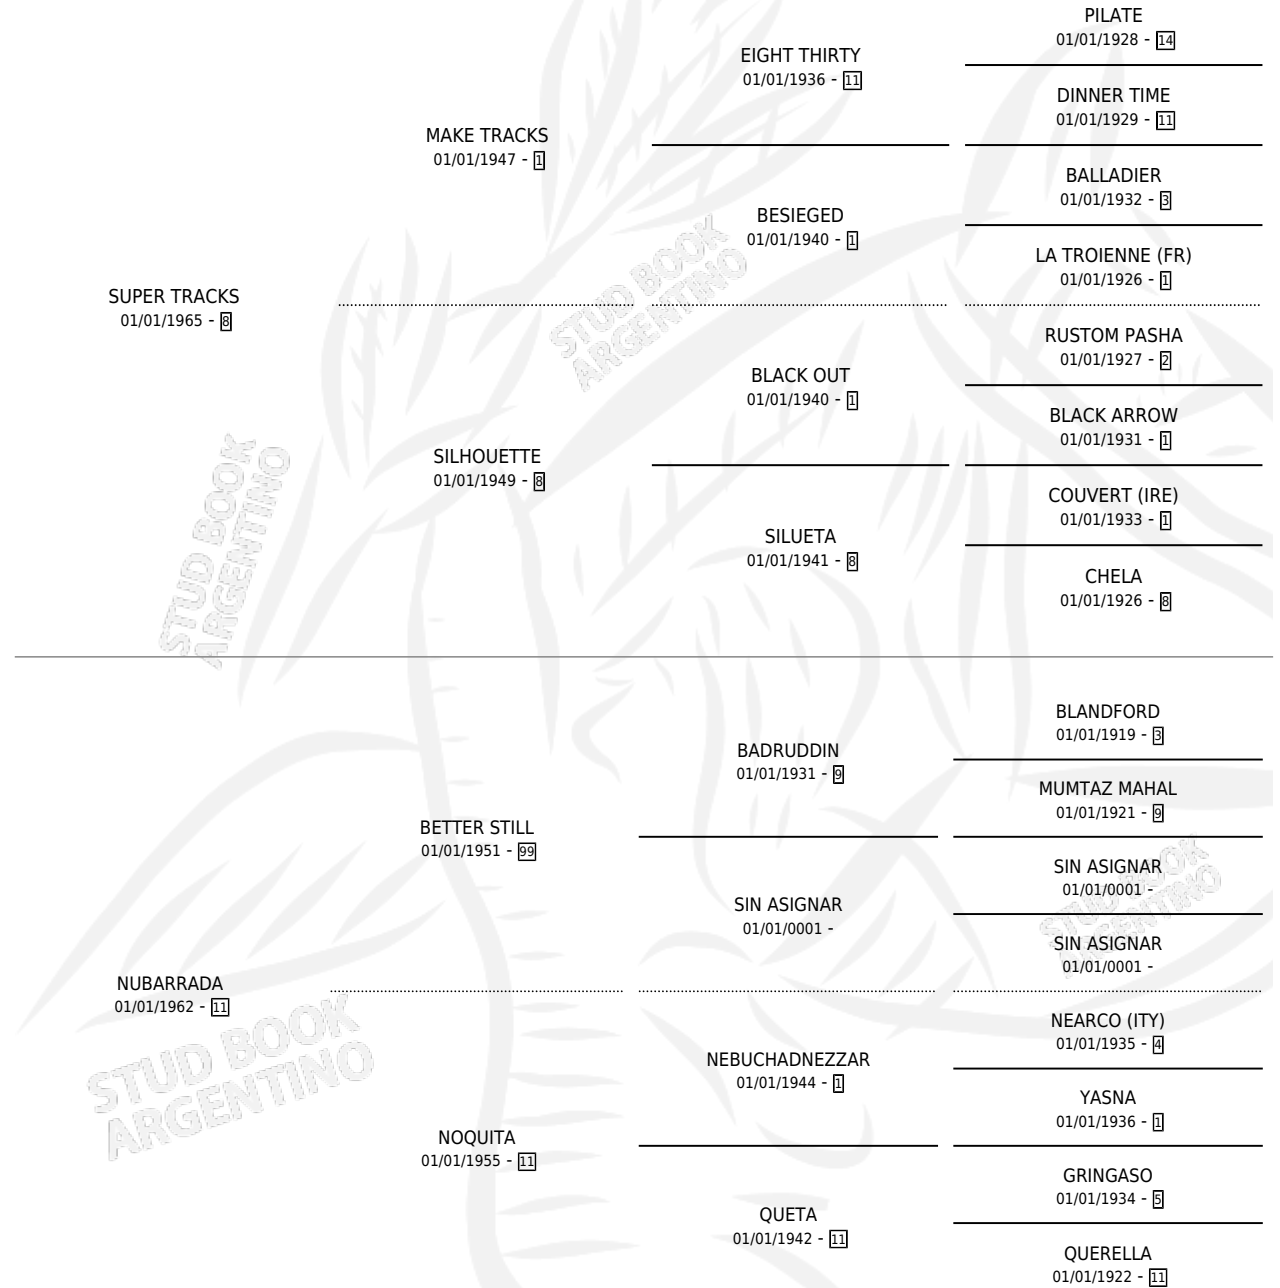

SUPER NERVIOSA

por SUPER TRACKS y NUBARRADA por BETTER STILL

Argentina · Hembra · Alazan · SP · 01/01/1976
Familia 11-b · Volumen 29

ESTADO

TIPIFICACIÓN SANGUÍNEA	X
TIPIFICACIÓN POR ADN	X
PASAPORTE	X
IDENTIFICACIÓN POR MICROCHIP	X
REPRODUCTOR	✓

Lugar de nacimiento: Campo particular

Criador: Sin dato

~

HIJOS

	MACHOS	HEMBRAS
2 NACIERON	1	1

SIN ACTUACIONES

PEDIGREE

S