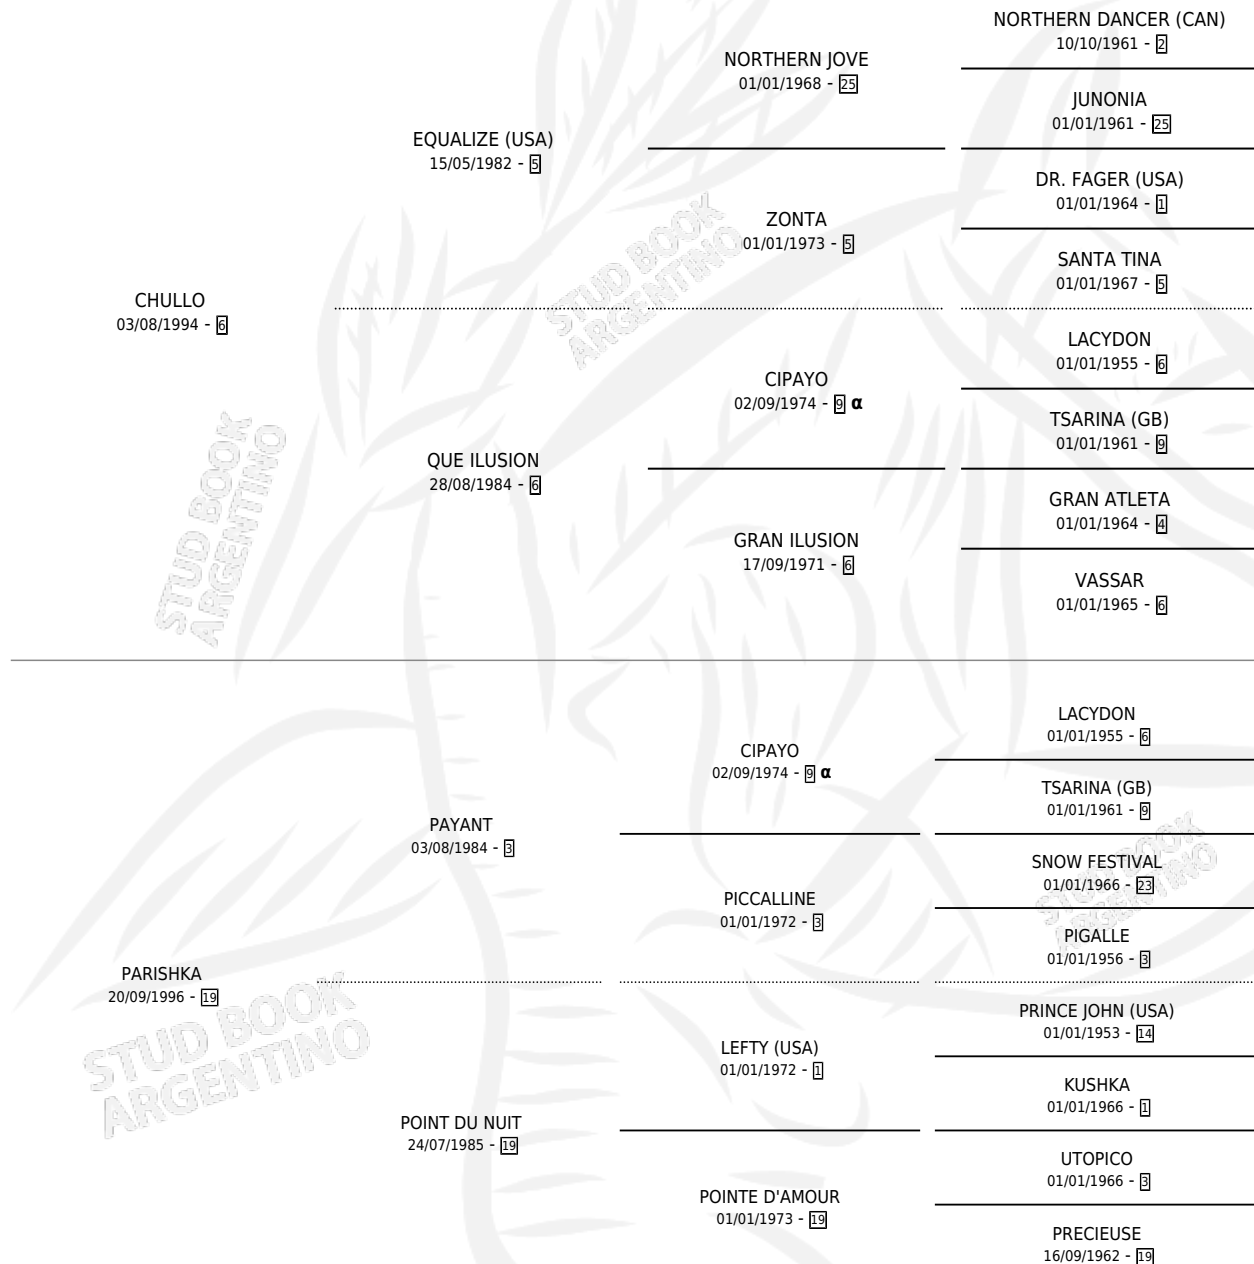

TANGO DE PARIS

por CHULLO y PARISHKA por PAYANT

Argentina · Macho · Alazan · SP · 21/10/2010
Familia 19-c · Volumen 40

ESTADO

TIPIFICACIÓN SANGUÍNEA	X
TIPIFICACIÓN POR ADN	✓
PASAPORTE	X
IDENTIFICACIÓN POR MICROCHIP	✓
REPRODUCTOR	X

Lugar de nacimiento: La Magdalena

Criador: Sin dato

PEDIGREE

INBREEDING : α

TANGO DE PARIS

Datos oficiales del Stud Book Argentino

Documento generado el 05/05/2026

studbook.org.ar