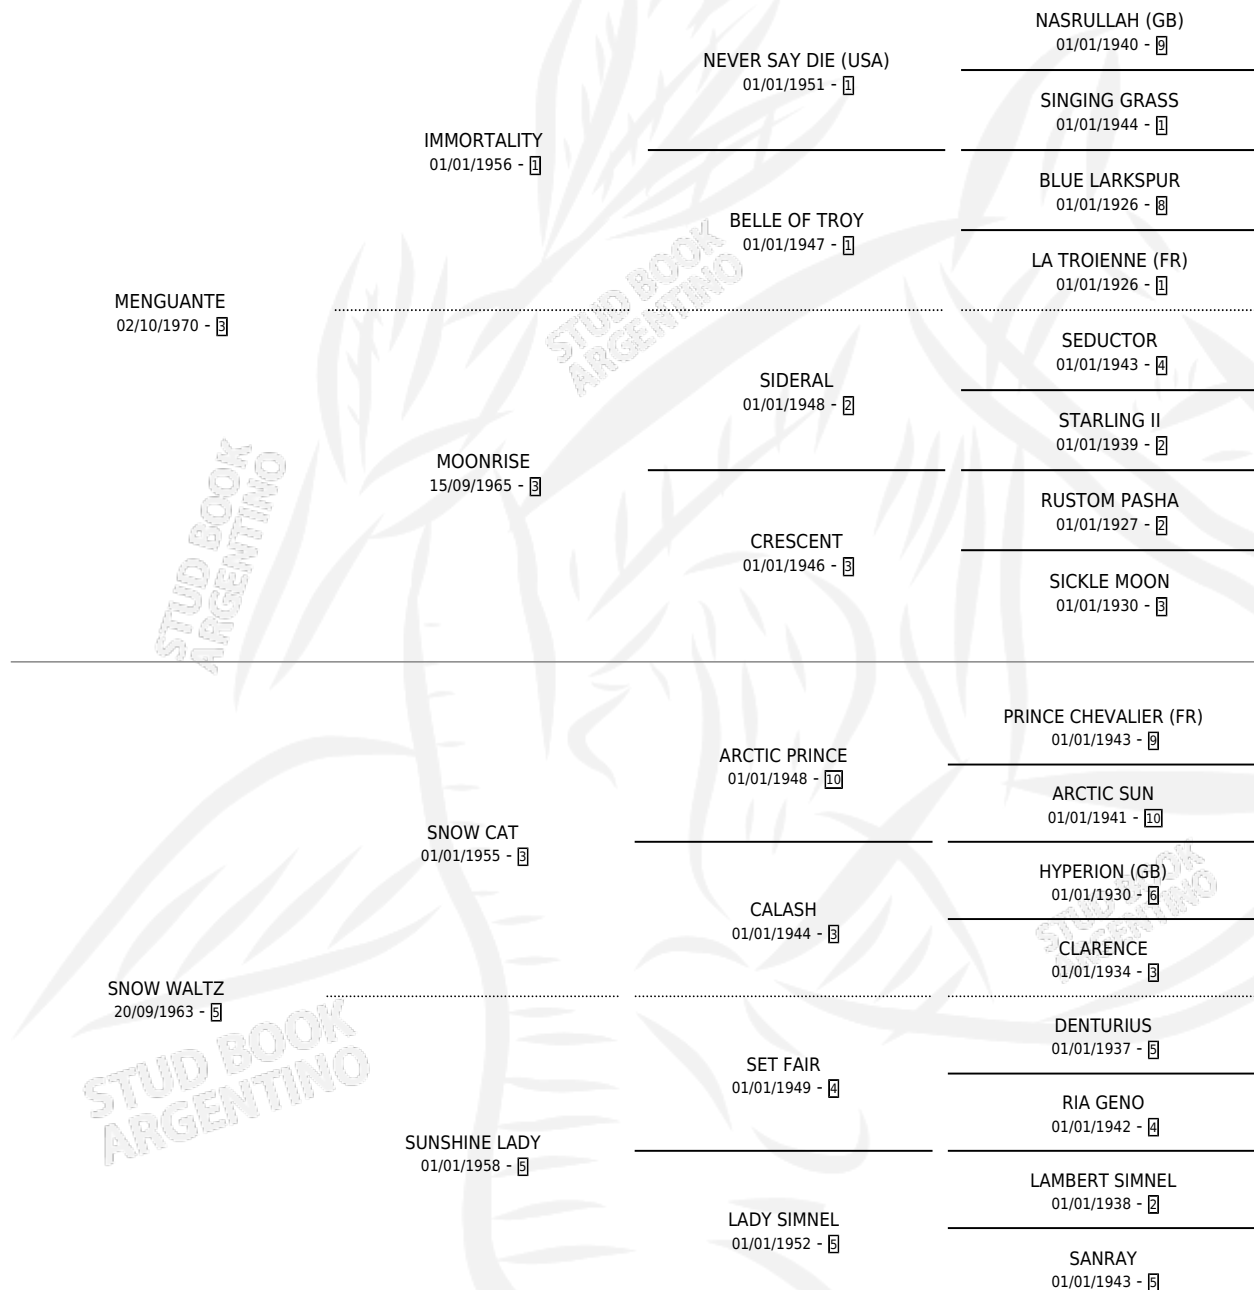

FIRST MOON

por Menguante y Snow Waltz por Snow Cat

Argentina · Hembra · Alazan Tostado · SP · 30/07/1976
Familia 5 · Volumen 29

ESTADO

TIPIFICACIÓN SANGUÍNEA	X
TIPIFICACIÓN POR ADN	X
PASAPORTE	X
IDENTIFICACIÓN POR MICROCHIP	X
REPRODUCTOR	X

Lugar de nacimiento: Campo particular

Criador: Sin dato

PEDIGREE

CAMPAÑA

Solo carreras oficiales de Argentina

POR EDAD

EDAD	CC	1°	2°	3°	4°	5°	NP	CLC	CLG	CLCG1	CLGG1	IMPORTE	GANANCIA / CC
2 AÑOS	1	1	0	0	0	0	0	0	0	0	0	\$0	\$0
3 AÑOS	10	4	1	2	3	0	0	10	4	3	1	\$0	\$0
4 AÑOS	2	1	0	0	1	0	0	2	1	1	1	\$0	\$0
TOTALES	13	6	1	2	4	0	0	12	5	4	2	\$0	\$0
%		46.2%	7.7%	15.4%	30.8%	0.0%	0.0%	92.3%	41.7%	33.3%	50.0%		