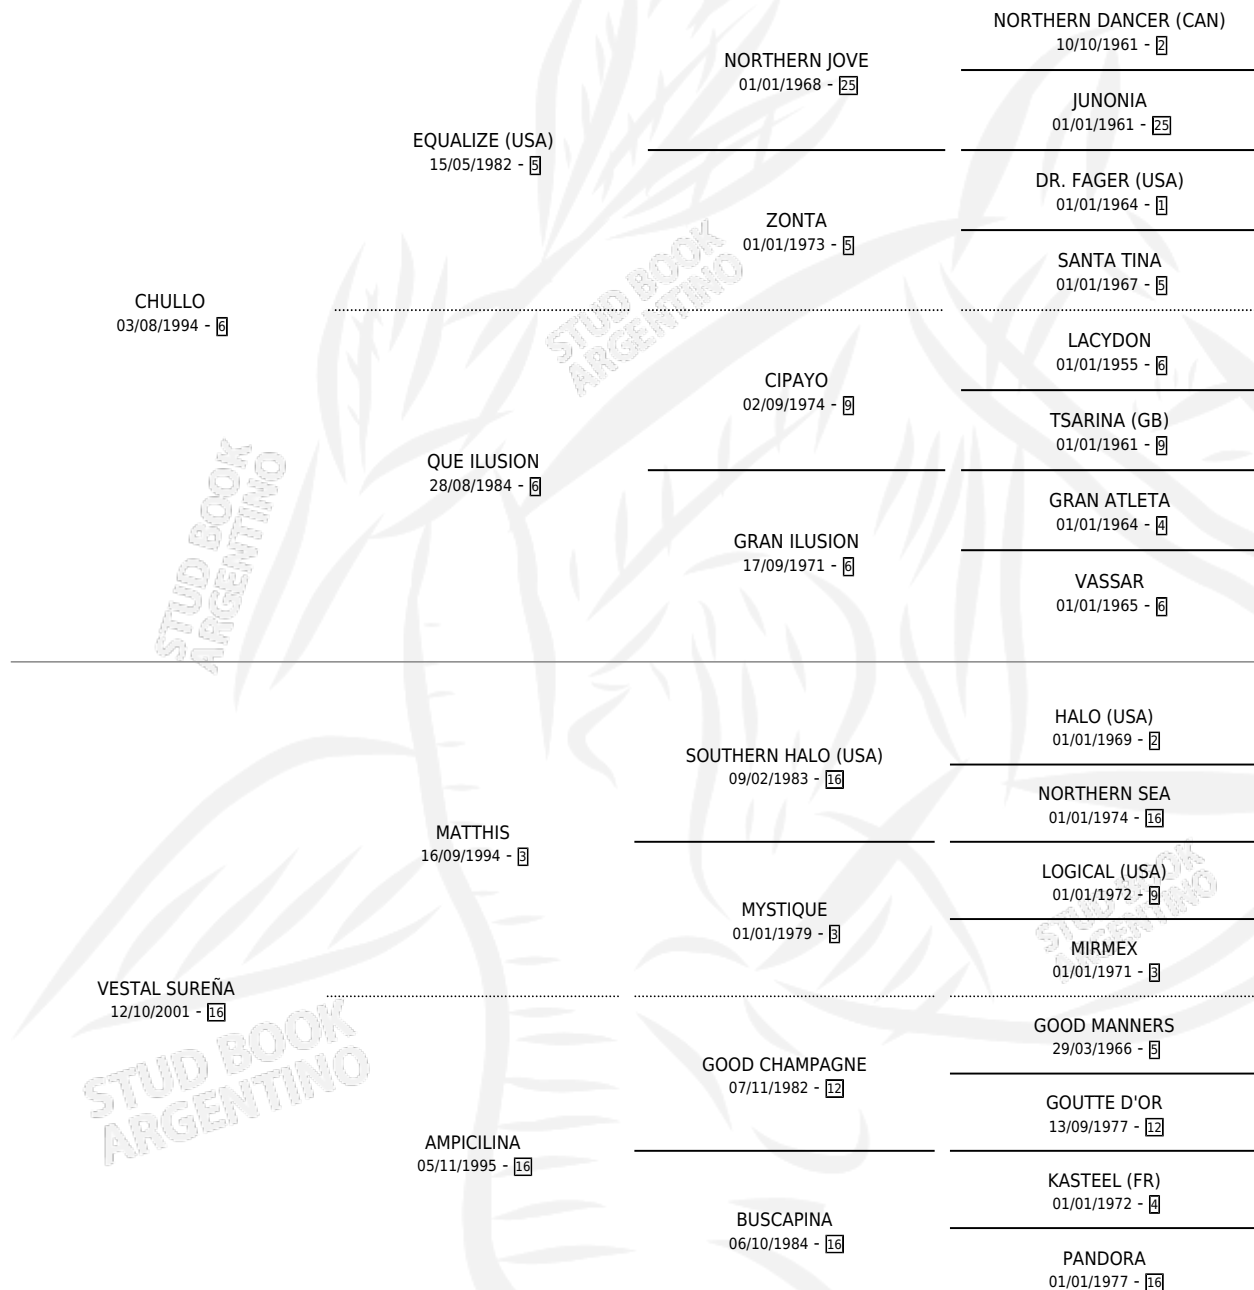

EL GRAN ALDO

por **CHULLO** y **VESTAL SUREÑA** por **MATTHIS**

Argentina · Macho · Zaino · SP · 22/09/2010
Familia 16-e · Volumen 40

ESTADO

TIPIFICACIÓN SANGUÍNEA	X
TIPIFICACIÓN POR ADN	✓
PASAPORTE	✓
IDENTIFICACIÓN POR MICROCHIP	✓
REPRODUCTOR	✓

Lugar de nacimiento: La Magdalena

Criador: Frontino Aldo Cesar

~

HIJOS

	MACHOS	HEMBRAS
1 NACIERON	1	0
1 CORRIERON	1	0
1 GANARON	1	0
0 GANADORES CL	0 GANADORES GR	0 GANADORES G1

PEDIGREE

~

CAMPAÑA

Solo carreras oficiales de Argentina

POR EDAD

EDAD	CC	1°	2°	3°	4°	5°	NP	CLC	CLG	CLCG1	CLGG1	IMPORTE	GANANCIA / CC
2 AÑOS	1	0	0	1	0	0	0	0	0	0	0	\$11,040	\$11,040
3 AÑOS	3	1	0	1	1	0	0	2	0	0	0	\$93,300	\$31,100
4 AÑOS	4	2	0	0	0	0	2	0	0	0	0	\$122,000	\$30,500
5 AÑOS	3	0	0	2	0	1	0	0	0	0	0	\$25,410	\$8,470
TOTALES	11	3	0	4	1	1	2	2	0	0	0	\$251,750	\$22,886
%		27.3%	0.0%	36.4%	9.1%	9.1%	18.2%	18.2%	0.0%	0.0%	0.0%		