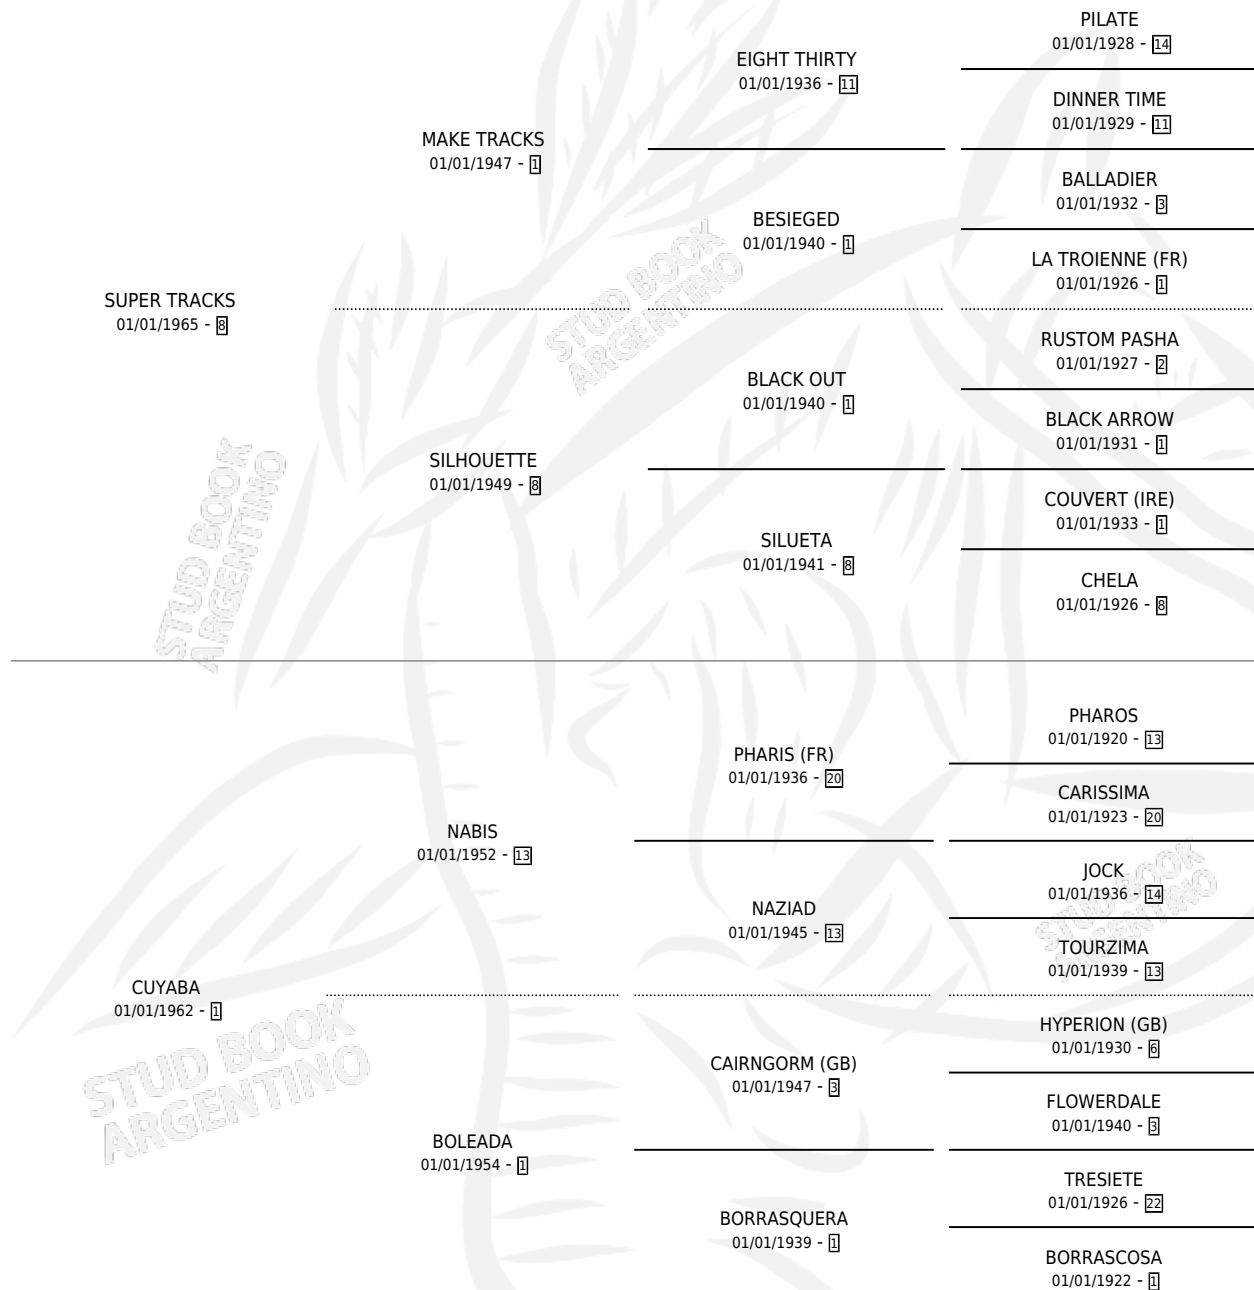

SUPER CULTA

por SUPER TRACKS y CUYABA por NABIS

Argentina · Hembra · Zaino Doradillo · SP · 01/01/1976
Familia 1-j · Volumen 29

ESTADO

TIPIFICACIÓN SANGUÍNEA	✓
TIPIFICACIÓN POR ADN	X
PASAPORTE	X
IDENTIFICACIÓN POR MICROCHIP	X
REPRODUCTOR	✓

Lugar de nacimiento: Campo particular

Criador: Sin dato

~

HIJOS

	MACHOS	HEMBRAS
12 NACIERON	8	4
3 CORRIERON	2	1
1 GANARON	0	1
0 GANADORES CL	0 GANADORES GR	0 GANADORES G1

PEDIGREE

S

cimientos 11 / Efectividad 68.75%

PADRILLO	PRODUCTO	CRIADOR	1ER SERVICIO	ÚLTIMO SERVICIO
SUJETO	Ø		14/10/1998	08/11/1998
SUJETO	SANDALIA (H Z, 21/09/1998)	SIN DATO	29/09/1997	21/10/1997
SUJETO	MURIG, E. (26/09/1998)	SIN DATO	12/09/1996	05/11/1996
SUJETO	SINCEIRO (M ZC, 19/09/1997)	SIN DATO	17/08/1995	13/09/1995
SUJETO	Ø		15/11/1994	06/12/1994
ROCKNEY	DEVIL TRACK (M A, 05/11/1994)	SIN DATO	15/09/1993	24/11/1993
TABLAY	DANY TAB (M Z, 06/09/1993)	SIN DATO	02/10/1992	30/10/1992
TABLAY	SINGER TAB (M Z, 21/09/1992)	SIN DATO	17/10/1991	14/11/1991
TABLAY	SOTATA (H Z, 06/10/1991)	SIN DATO	26/10/1990	02/11/1990
TABLAY	SIN SECRETO (M Z, 18/10/1990)	SIN DATO	13/11/1989	15/11/1989
DIAVOLINO	DON SUTER (M AT, 02/11/1989)	SIN DATO	03/10/1988	14/11/1988
DIAVOLINO	SEIS DEDOS (M ZD, 22/09/1988)	SIN DATO	25/08/1987	14/10/1987
DIAVOLINO	Ø		30/09/1986	09/10/1986
SANCLAY	SUEÑO (M ZD, 21/09/1986)	SIN DATO	08/10/1985	13/10/1985
SANCLAY	Ø			
DIAVOLINO	SOLTERONA (H Z, 23/09/1984)	SIN DATO		