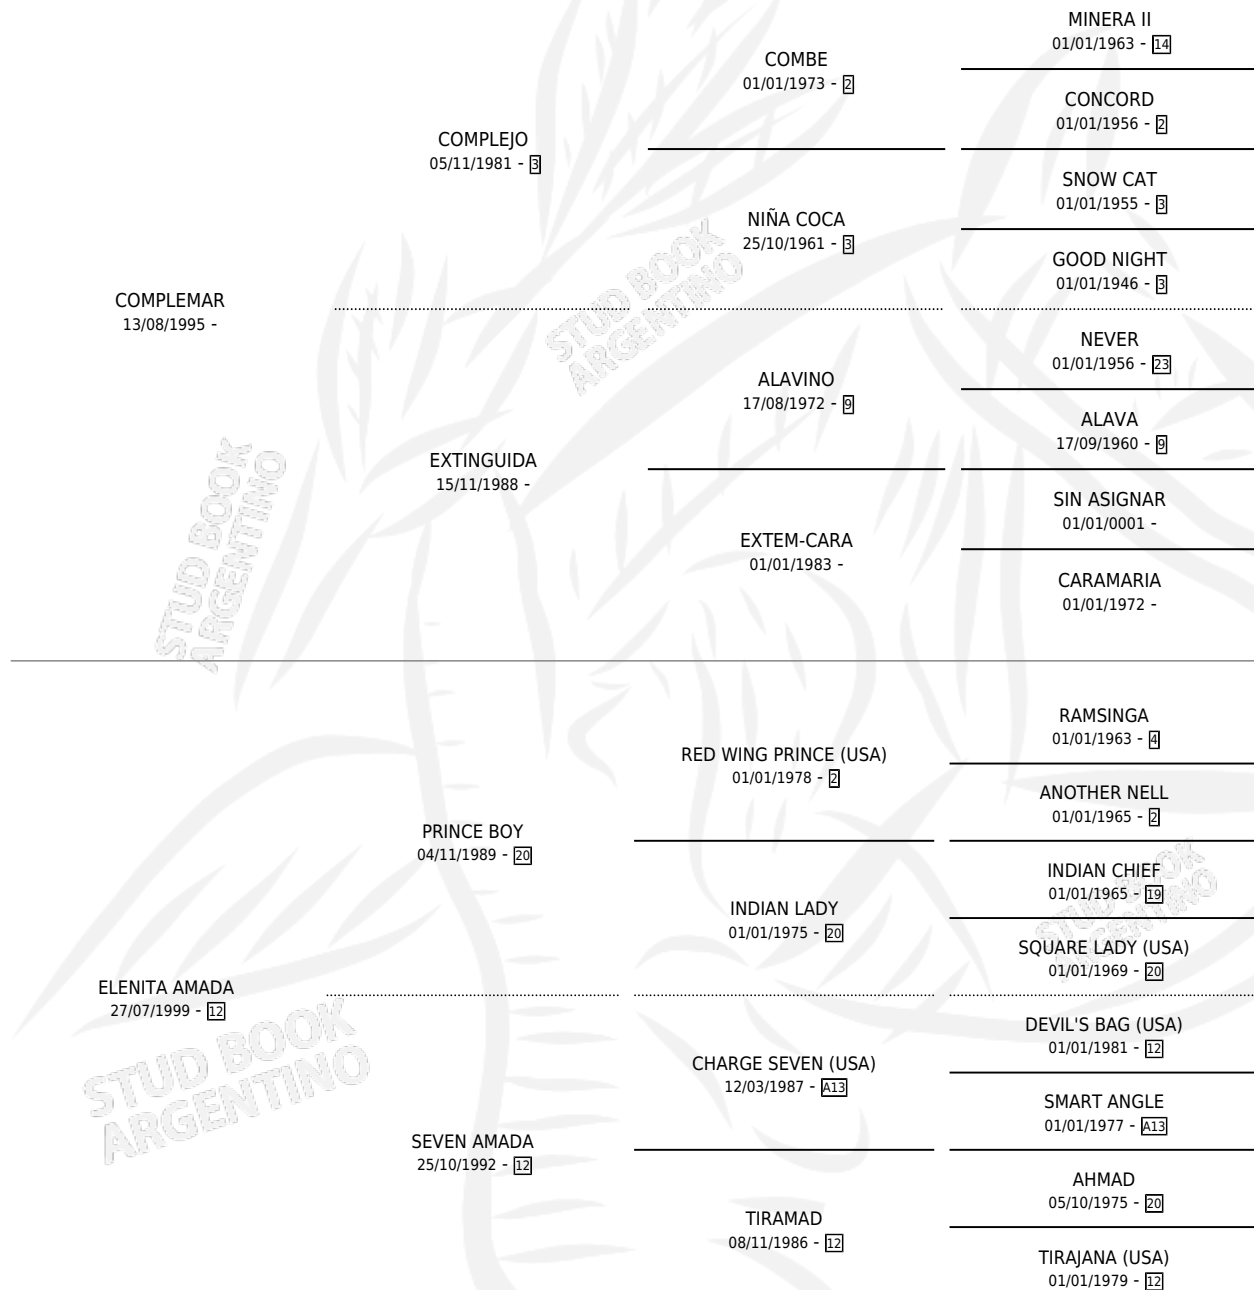

ELENITO AMADO

por COMPLEMAR y ELENITA AMADA por PRINCE BOY

Argentina · Macho · Zaino · SP · 15/10/2010
Familia 12 · Volumen 40

ESTADO

TIPIFICACIÓN SANGUÍNEA	X
TIPIFICACIÓN POR ADN	X
PASAPORTE	X
IDENTIFICACIÓN POR MICROCHIP	X
REPRODUCTOR	X

Lugar de nacimiento: Mi Complejo

Criador: Mi Complejo

PEDIGREE

ELENITO AMADO

Datos oficiales del Stud Book Argentino

Documento generado el 12/06/2026

studbook.org.ar