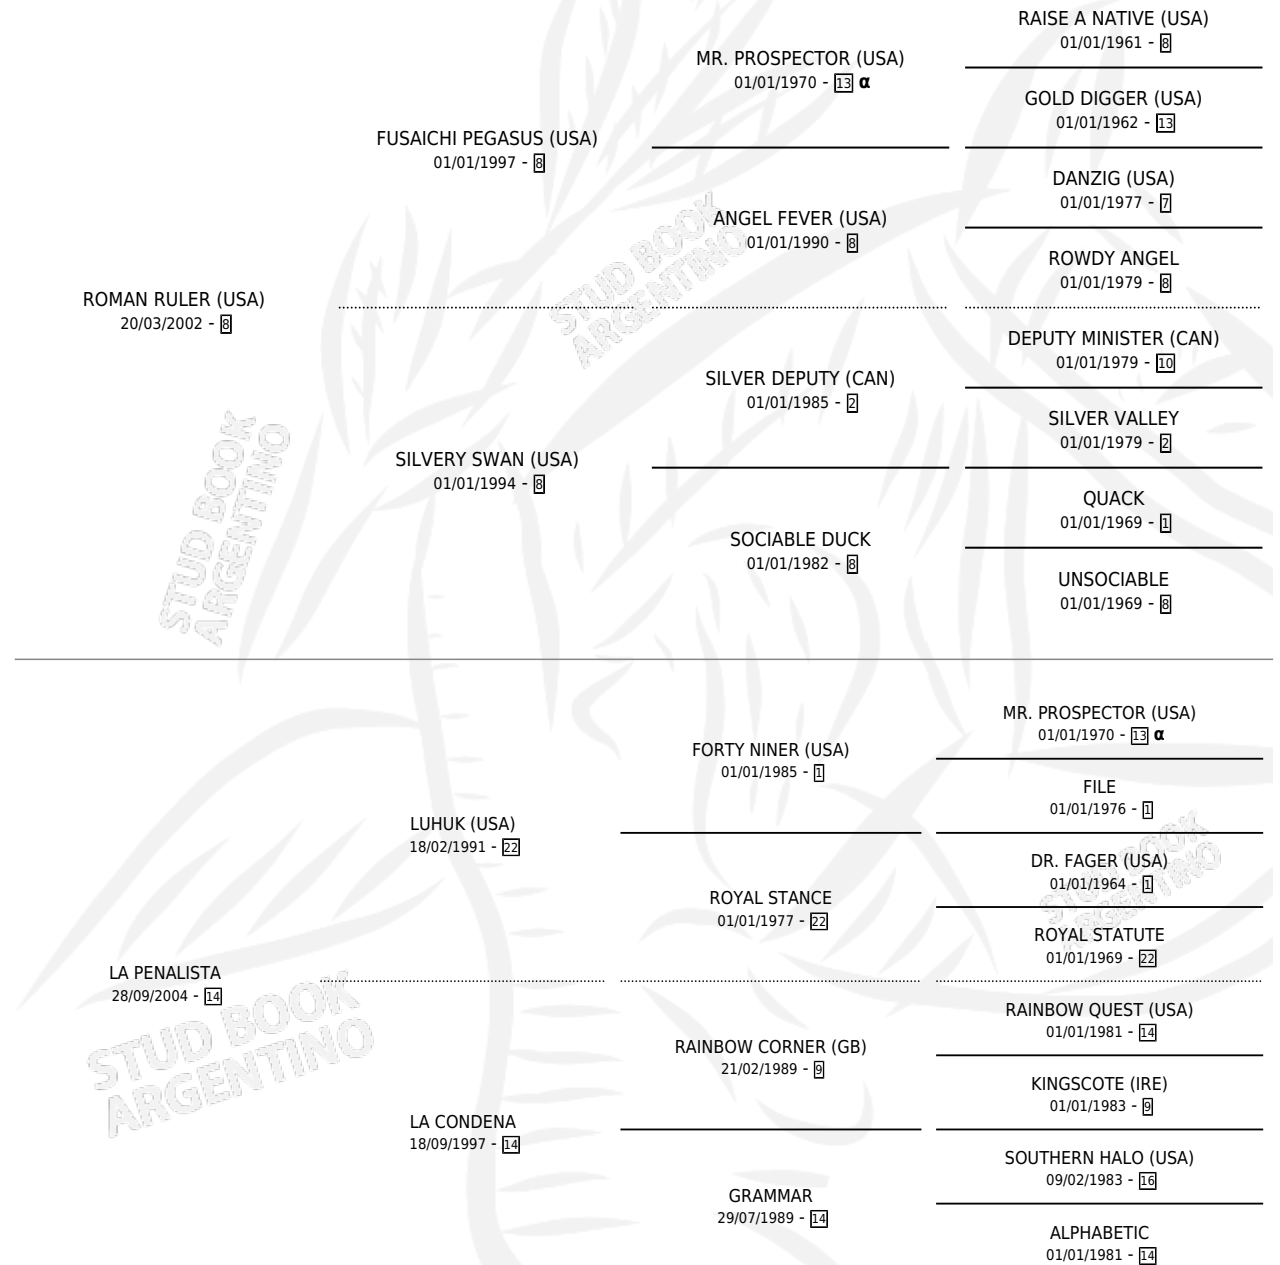

LAVOISIER

por ROMAN RULER (USA) y LA PENALISTA por LUHUK (USA)

Argentina · Macho · Zaino · SP · 15/09/2010
Familia 14-c · Volumen 40

ESTADO

TIPIFICACIÓN SANGUÍNEA	X
TIPIFICACIÓN POR ADN	✓
PASAPORTE	✓
IDENTIFICACIÓN POR MICROCHIP	✓
REPRODUCTOR	X

Lugar de nacimiento: Vacacion

Criador: Vacacion

PEDIGREE

INBREEDING : α

CAMPAÑA

Solo carreras oficiales de Argentina

POR EDAD

EDAD	CC	1°	2°	3°	4°	5°	NP	CLC	CLG	CLCG1	CLGG1	IMPORTE	GANANCIA / CC
4 AÑOS	7	0	1	1	2	2	1	0	0	0	0	\$49,510	\$7,073
5 AÑOS	2	0	0	0	0	1	1	0	0	0	0	\$3,440	\$1,720
6 AÑOS	4	1	0	0	0	0	3	0	0	0	0	\$54,720	\$13,680
TOTALES	13	1	1	1	2	3	5	0	0	0	0	\$107,670	\$8,282
%		7.7%	7.7%	7.7%	15.4%	23.1%	38.5%	0.0%	0.0%	0.0%	0.0%		